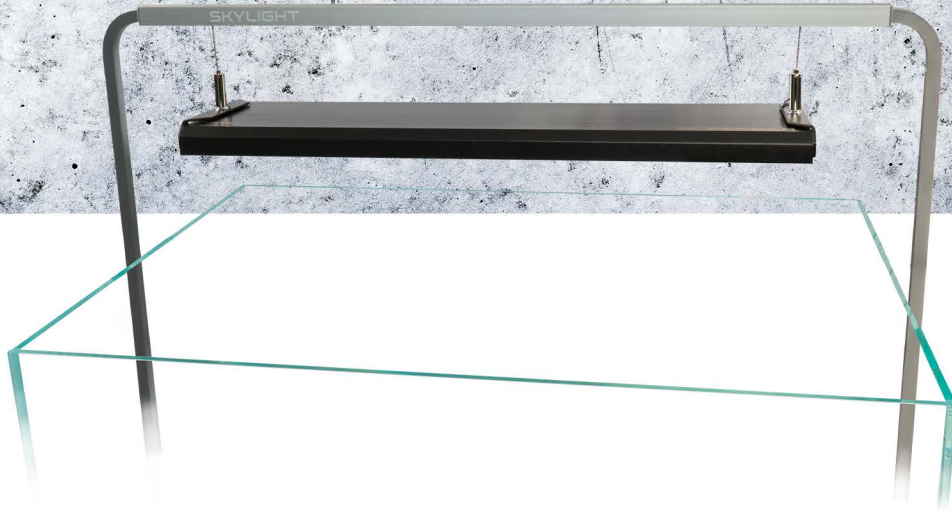

Skylight HYPERBAR soporte de armario