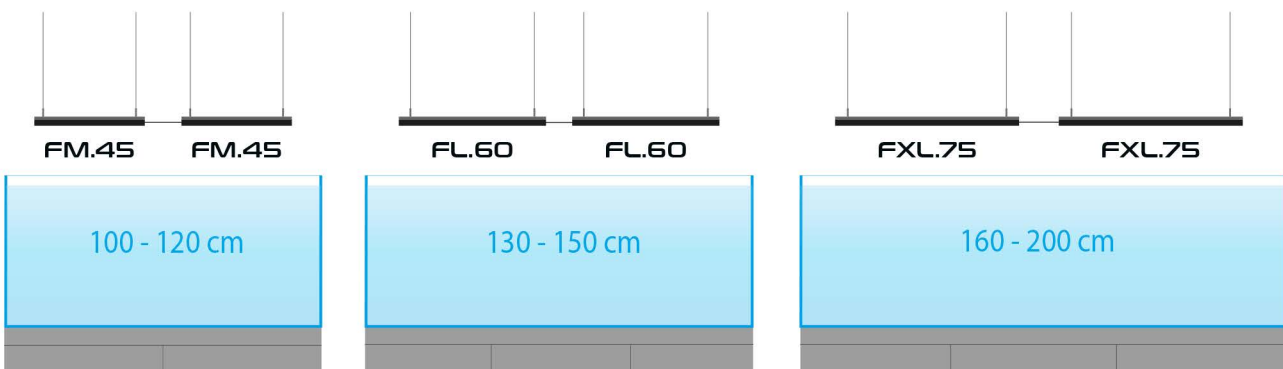

AANBEVELINGEN