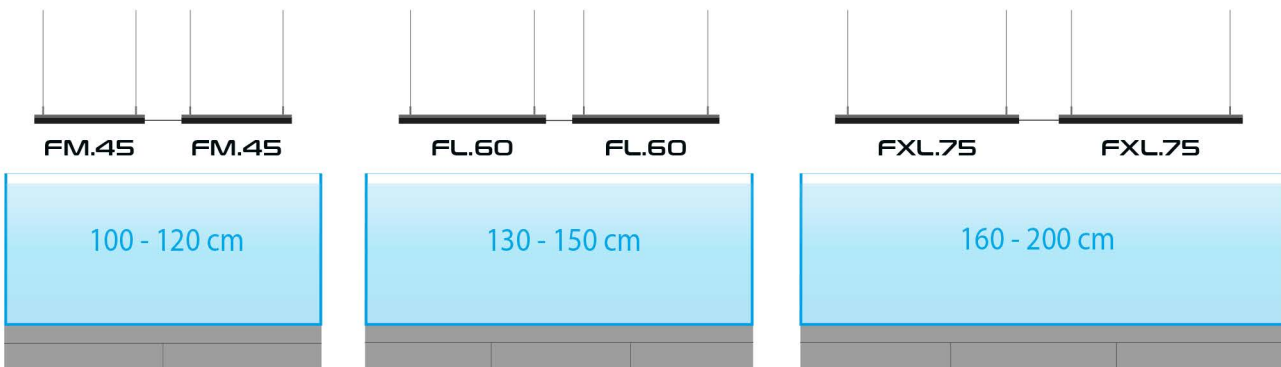

RECOMMENDATIONS