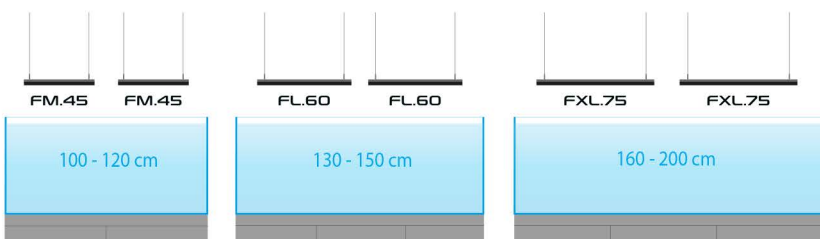

RACCOMANDAZIONI