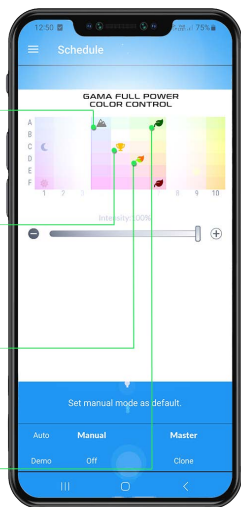

Selector de color