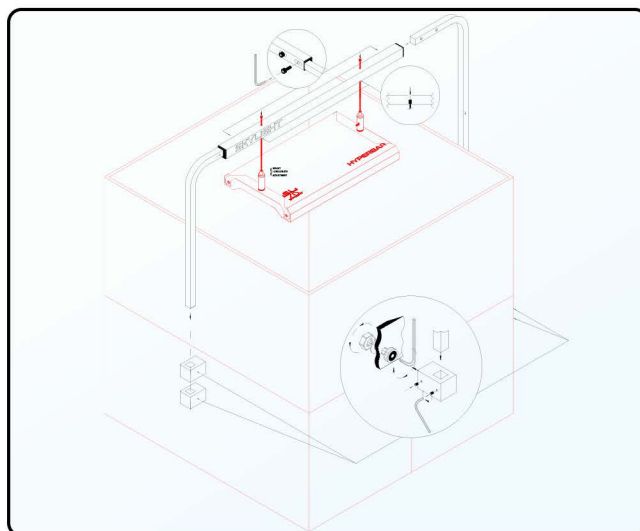

HOGYAN RENDELJÜK MEG

Tantárgy	Kompatibilis a következőkkel	Termékkód	Kód EAN GTIN
HYPERBAR szekrény állvány - 90/XL.75	HYPERBAR FXL.75	RSET074eu	5907753124821
HYPERBAR szekrény állvány - 100/XL.75	HYPERBAR FXL.75	RSET075eu	5907753124838
HYPERBAR szekrény állvány - 120/M.45x2	HYPERBAR FM.45	RSET076eu	5907753124845
HYPERBAR szekrény állvány - 150/L.60x2	HYPERBAR FL.60	RSET077eu	5907753124852
HYPERBAR szekrény állvány - 180/XL.75x2	HYPERBAR FXL.75	RSET078eu	5907753124869