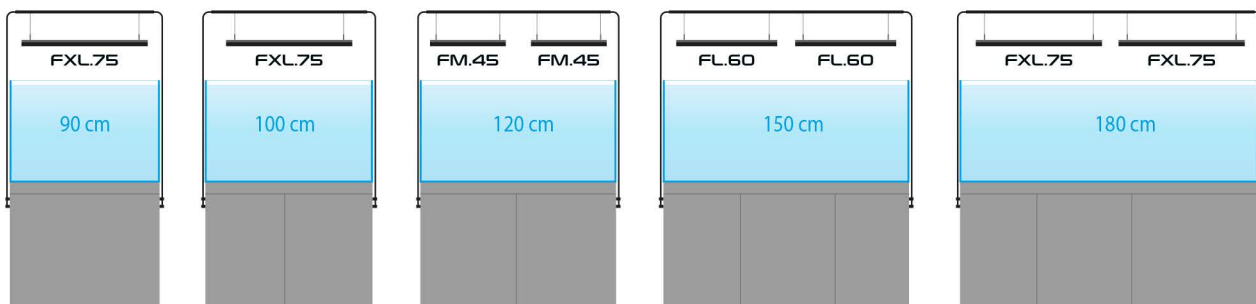

EMPFEHLUNGEN