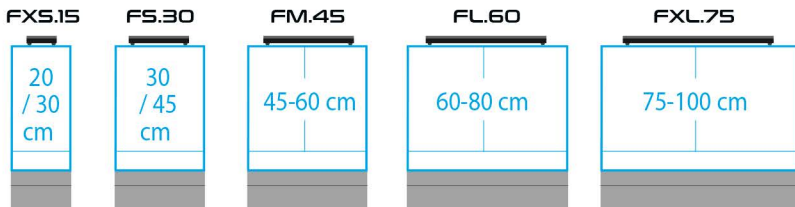

AANBEVELINGEN