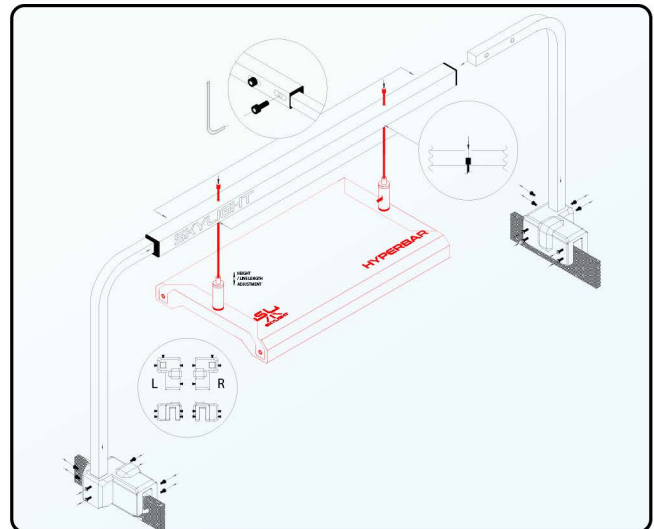

De set bevat elementen die zwart zijn gemarkeerd in de picture.

AANBEVELINGEN

Skylight HYPERBAR mechanische connector

HOE BESTELLEN

Artikel	Compatibel met	Productcode	Code EAN GTIN
HYPERBAR mechanische connector	HYPERBAR RM.45 HYPERBAR RL.60 HYPERBAR RXL.75	RSET079eu	5907753125361