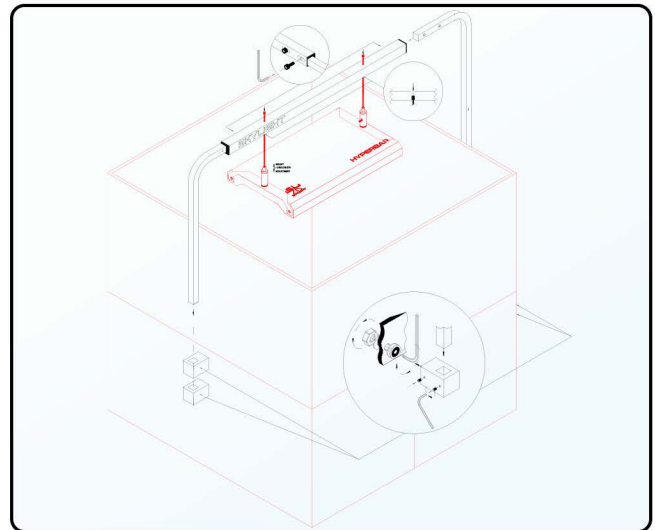

Il kit contiene i componenti evidenziati in nero nell'immagine.

RACCOMANDAZIONI

Skylight HYPERBAR supporto avvitato al cabinet

COME ORDINARE

Oggetto	Compatibile con	Codice prodotto	Codice EAN GTIN
HYPERBAR stojak do szafki - 90/XL.75	HYPERBAR FXL.75	RSET074eu	5907753124821
HYPERBAR stojak do szafki - 100/XL.75	HYPERBAR FXL.75	RSET075eu	5907753124838
HYPERBAR stojak do szafki - 120/M.45x2	HYPERBAR FM.45	RSET076eu	5907753124845
HYPERBAR stojak do szafki - 150/L.60x2	HYPERBAR FL.60	RSET077eu	5907753124852
HYPERBAR stojak do szafki - 180/XL.75x2	HYPERBAR FXL.75	RSET078eu	5907753124869