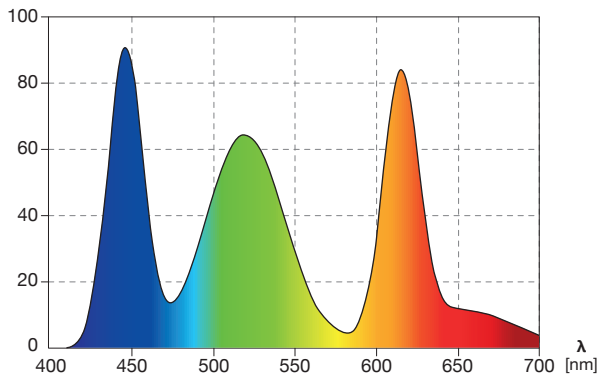

Potencia relativa [%] **HYPERBAR SPECTRUM**

CARACTERÍSTICAS

TAMAÑOS DISPONIBLES

DISEÑO MECÁNICO

Selector de color

¡Divídense de los canales de regulación! Sólo tiene que elegir uno de los preajustes y disfrutar de su acuario iluminado a su gusto a **PLENA POTENCIA**. ☺