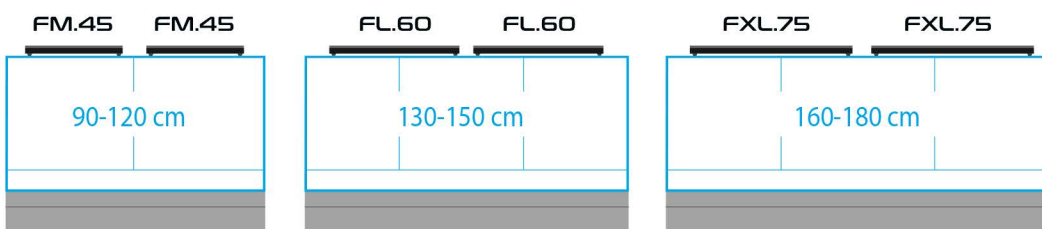

AANBEVELINGEN