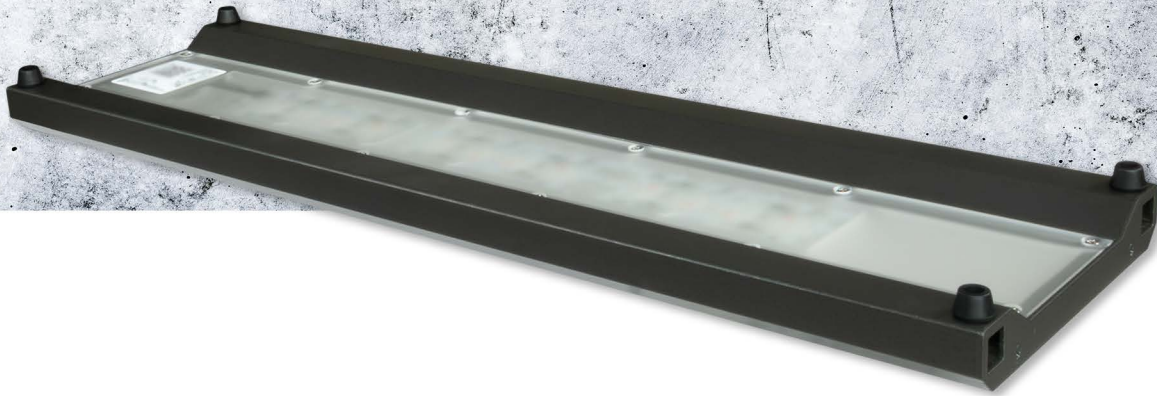

RECOMENDAÇÕES

FXS.15

FS.30

FM.45

FL.60

FXL.75

Skylight HYPERBAR pernas de borracha

COMO ENCOMENDAR