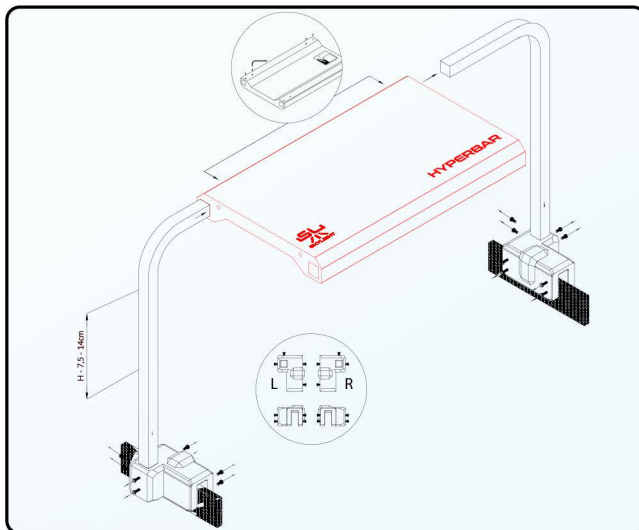

CÓMO PEDIR

Artículo	Compatible con	Código de pedido	Código EAN GTIN
HYPERBAR XS.15 soporte de pie	XS.15	RSET063eu	5907753124647

Artículo	Compatible con	Código de pedido	Código EAN GTIN
HYPERBAR soporte de 2 caras	HYPERBAR FS.30 HYPERBAR FM.45 HYPERBAR FL.60 HYPERBAR FXL.75	RSET064eu	5907753124654

El conjunto incluye los elementos marcados en negro en la imagen.