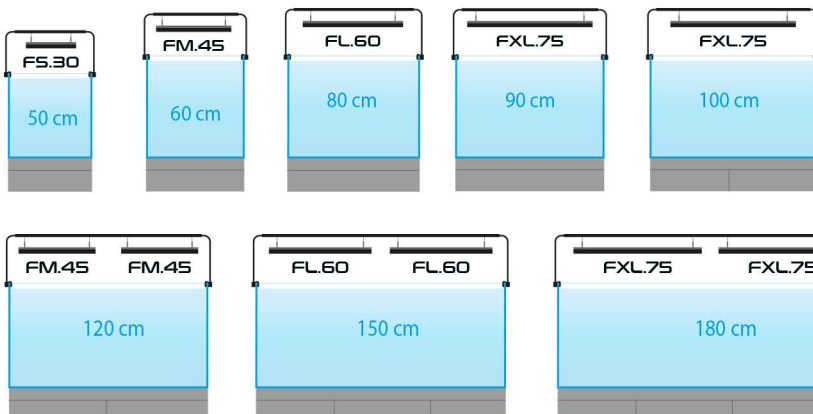

RECOMENDATIONS