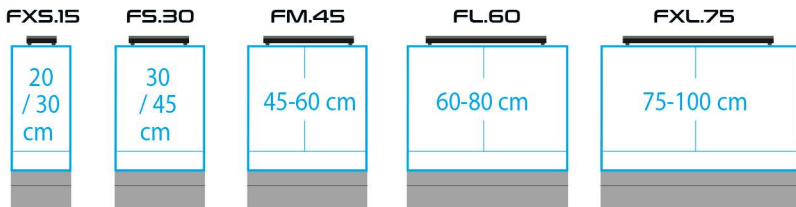

RECOMENDATIONS