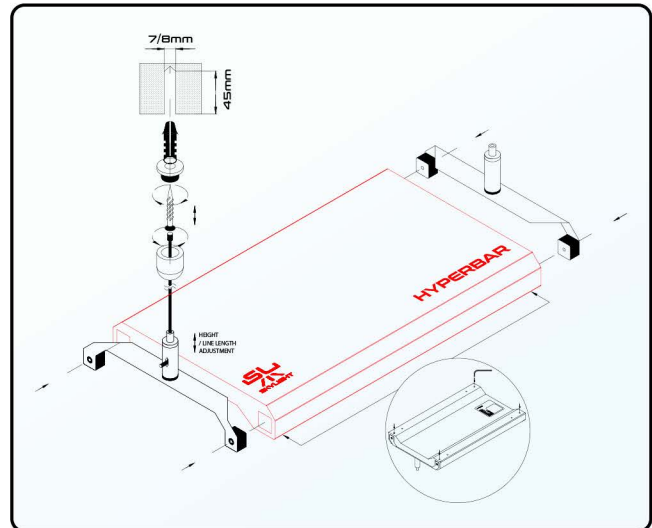

AANBEVELINGEN

Skylight HYPERBAR opchangset

HOE BESTELLEN

Artikel	Compatibel met	Bestelcode	Code EAN GTIN
HYPERBAR opchangset	HYPERBAR FS.30 HYPERBAR FM.45 HYPERBAR FL.60 HYPERBAR FXL.75	RSET060eu	5907753124616