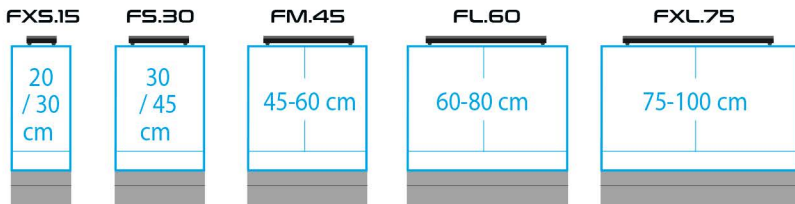

RECOMENDAÇÕES