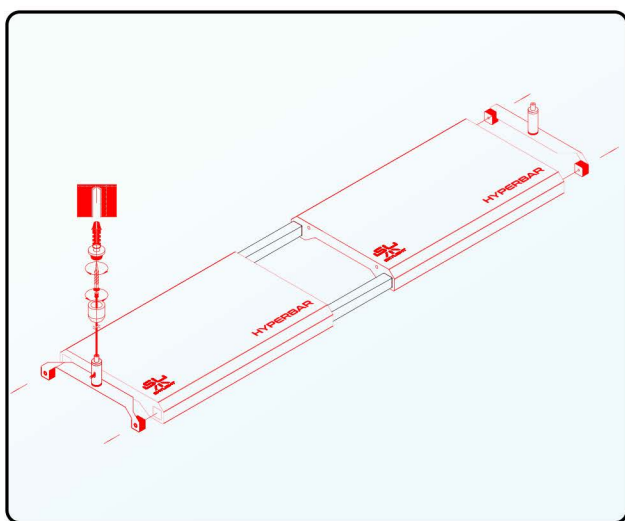

Zestaw zawiera elementy zaznaczone na czarno na rysunku.

REKOMENDACJE

Skylight HYPERBAR łącznik

HYPERBAR

JAK ZAMÓWIĆ

Przedmiot	Kompatybilne z	Kod produktu	Kod EAN GTIN
HYPERBAR łącznik	HYPERBAR RM.45 HYPERBAR RL.60 HYPERBAR RXL.75	RSET079eu	5907753125361