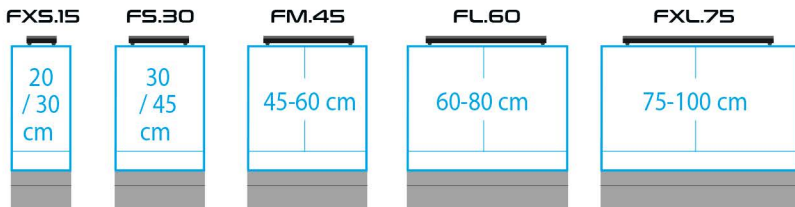

RECOMENDACIONES