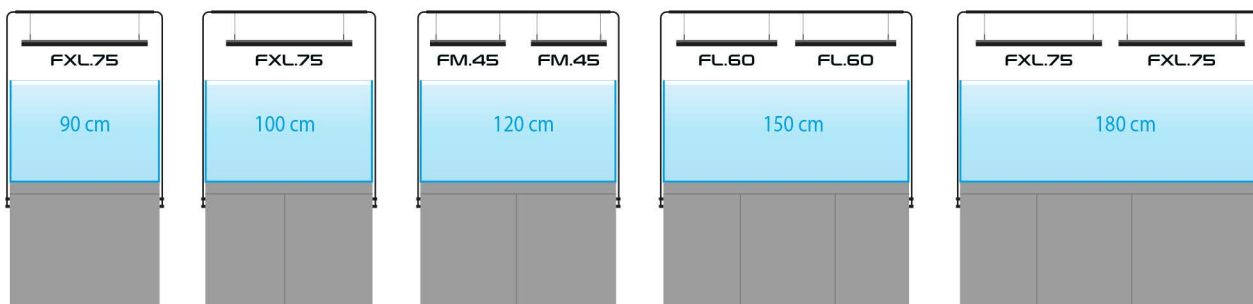

Skylight HYPERBAR a szekrényhez csavarozott állvány

HOGYAN RENDELJÜK MEG

Tantárgy	Kompatibilis a következőkkel	Termékkód	Kód EAN GTIN
HYPERBAR szekrény állvány - 90/XL.75	HYPERBAR FXL.75	RSET074eu	5907753124821
HYPERBAR szekrény állvány - 100/XL.75	HYPERBAR FXL.75	RSET075eu	5907753124838
HYPERBAR szekrény állvány - 120/M.45x2	HYPERBAR FM.45	RSET076eu	5907753124845
HYPERBAR szekrény állvány - 150/L.60x2	HYPERBAR FL.60	RSET077eu	5907753124852
HYPERBAR szekrény állvány - 180/XL.75x2	HYPERBAR FXL.75	RSET078eu	5907753124869

A készlet a képen feketével kiemelt alkatrészeket tartalmazza.

AJÁNLÁSOK