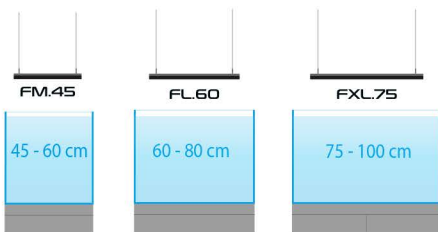

RACCOMANDAZIONI