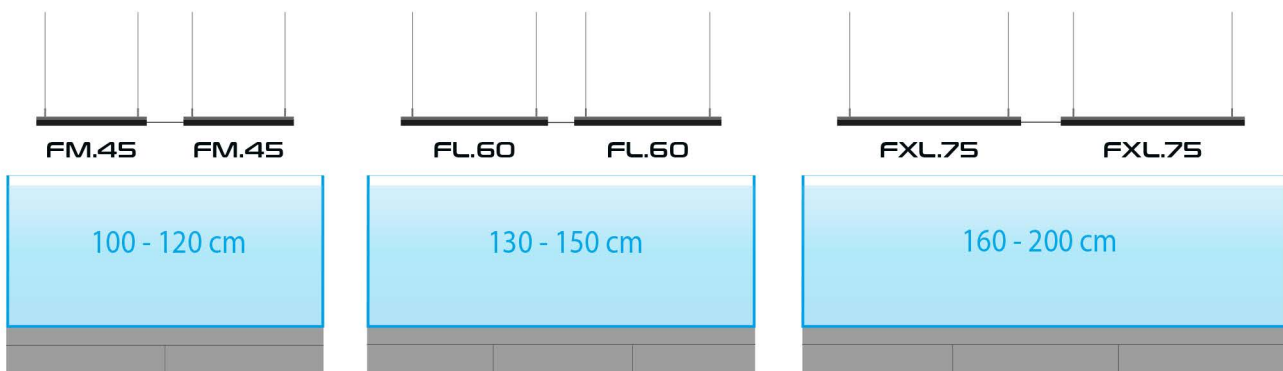

RECOMENDACIONES