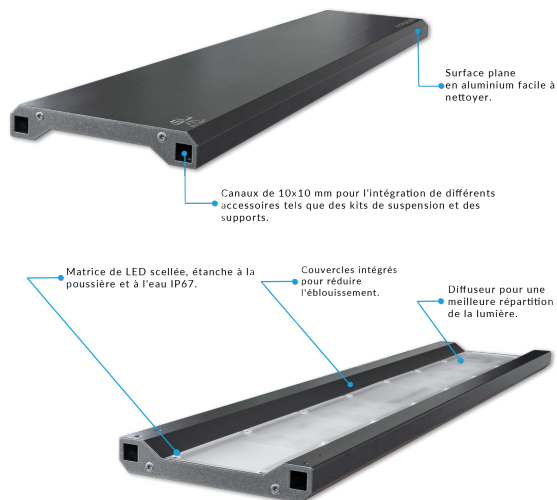

Conception mécanique