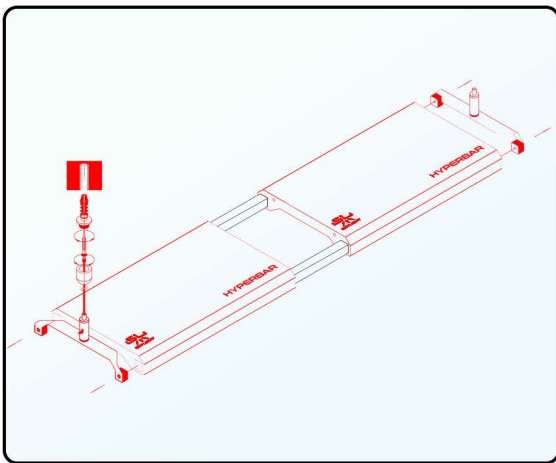

Le kit contient les composants surlignés en noir dans l'image.

RECOMMANDATIONS

Skylight HYPERBAR connecteur mécanique

COMMENT COMMANDER

Article	Compatible avec	Code produit	Code EAN GTIN
HYPERBAR connecteur mécanique	HYPERBAR RM.45 HYPERBAR RL.60 HYPERBAR RXL.75	RSET079eu	5907753125361