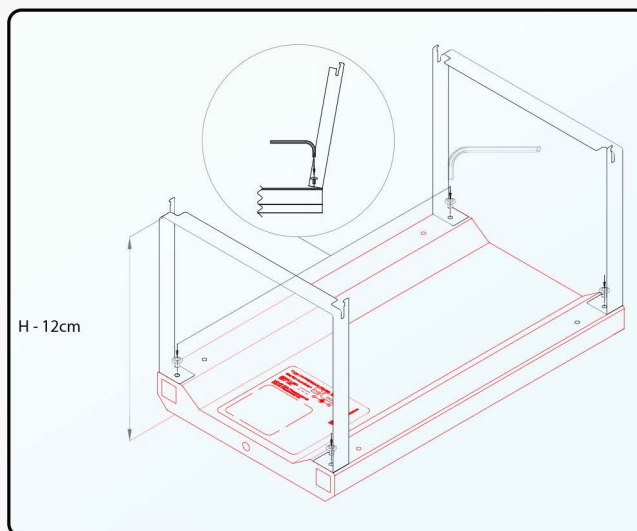

SL
SKYLIGHT

Skylight HYPERBAR maniglia del bordo non regolabile

COME ORDINARE

Oggetto	Compatibile con	Codice prodotto	Codice EAN GTIN
HYPERBAR uchwyt krawędziowy niereg.	HYPERBAR FS.30 HYPERBAR FM.45 HYPERBAR FL.60	RSET061eu	5907753124623