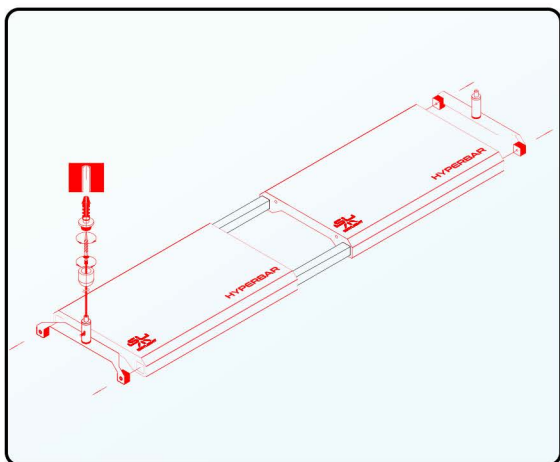

O conjunto inclui elementos marcados a preto na a imagem.

RECOMENDAÇÕES

Skylight HYPERBAR conetor mecânico

COMO ENCOMENDAR

Artigo	Compatível com	Código do produto	Código EAN GTIN
HYPERBAR conetor mecânico	HYPERBAR RM.45 HYPERBAR RL.60 HYPERBAR RXL.75	RSET079eu	5907753125361