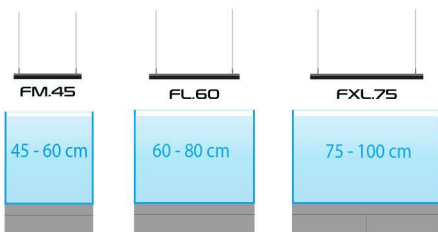

EMPFEHLUNGEN