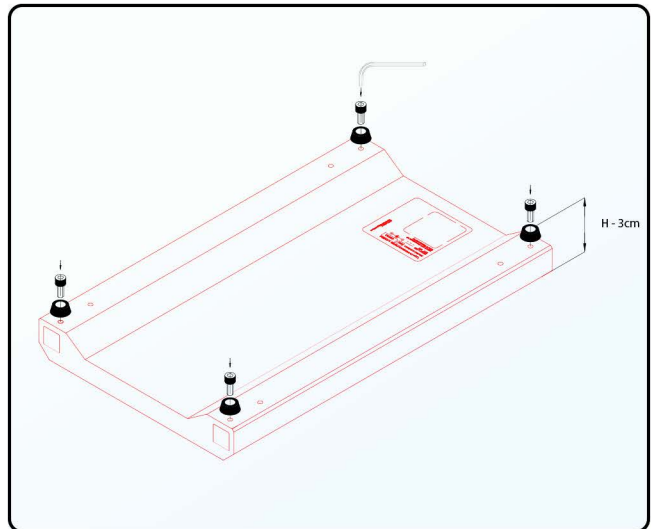

De set bevat elementen die zwart zijn gemarkeerd in de picture.

AANBEVELINGEN

SKYLIGHT

Skylight HYPERBAR rubberen poten

HOE BESTELLEN

Artikel	Compatibel met	Bestelcode	Code EAN GTIN
HYPERBAR rubberen poten	HYPERBAR FX5.15 HYPERBAR FS.30 HYPERBAR FM.45 HYPERBAR FL.60 HYPERBAR FXL.75	RSET065eu	5907753124661