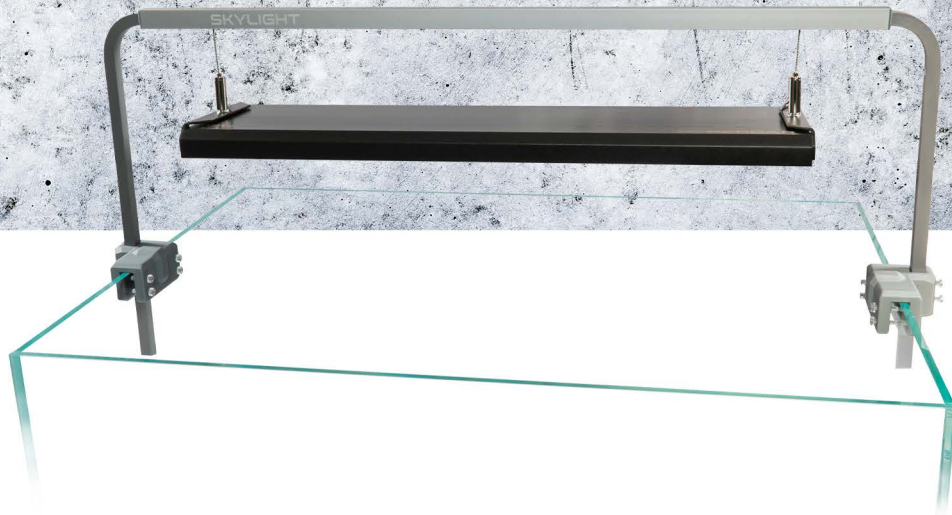

Skylight HYPERBAR soporte para borde de acuario