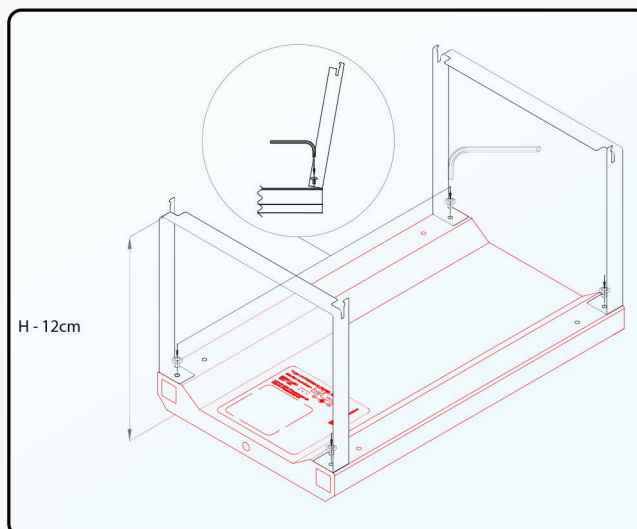

SKYLIGHT HYPERBAR FX5.15 BRAÇO AJUSTÁVEL		
Código	Código EAN GTIN	
SET1245Heu	5907753124524	

SL
SKYLIGHT

Skylight HYPERBAR porta-bordas

COMO ENCOMENDAR

Item	Compatível com	Código de	Código EAN GTIN
HYPERBAR borda suportes	HYPERBAR FS.30 HYPERBAR FM.45 HYPERBAR FL.60	RSET061eu	5907753124623