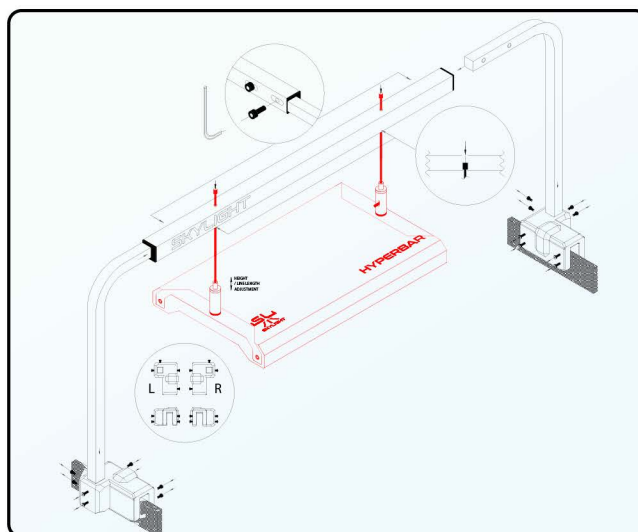

Il kit contiene i componenti evidenziati in nero nell'immagine.

RACCOMANDAZIONI

SL
SKYLIGHT

Skylight HYPERBAR braccio regolabile

COME ORDINARE

Oggetto	Compatibile con	Codice prodotto	Codice EAN GTIN
HYPERBAR XS.15 Ramię reg.	XS.15	RSET063eu	5907753124647