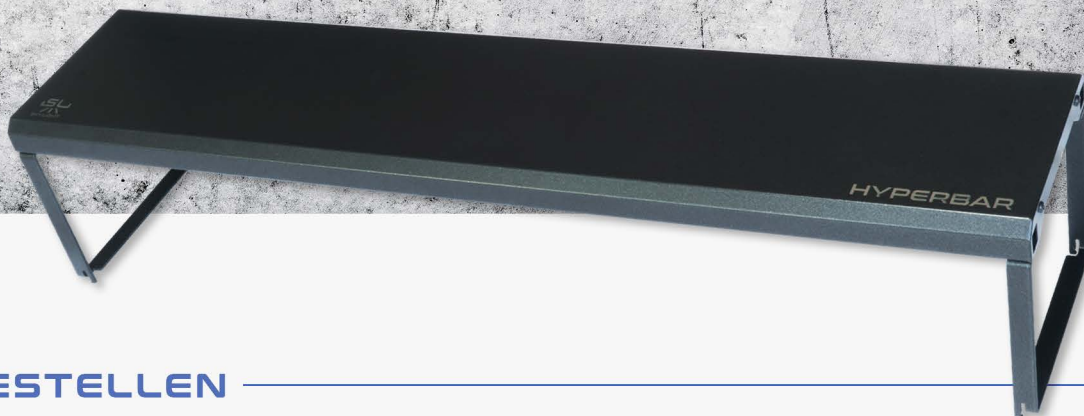

Skylight HYPERBAR Kantengriff nicht verstellbar

WIE BESTELLEN

Thema	Kompatibel mit	Produkt Code	Code EAN GTIN
HYPERBAR Griff Kante nicht verstellbar	HYPERBAR FS.30 HYPERBAR FM.45 HYPERBAR FL.60	RSET061eu	5907753124623