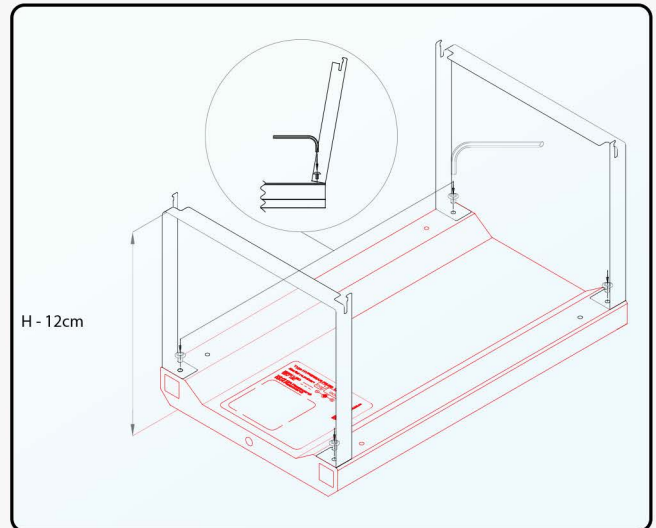

De set bevat elementen die zwart zijn gemarkeerd in de picture.