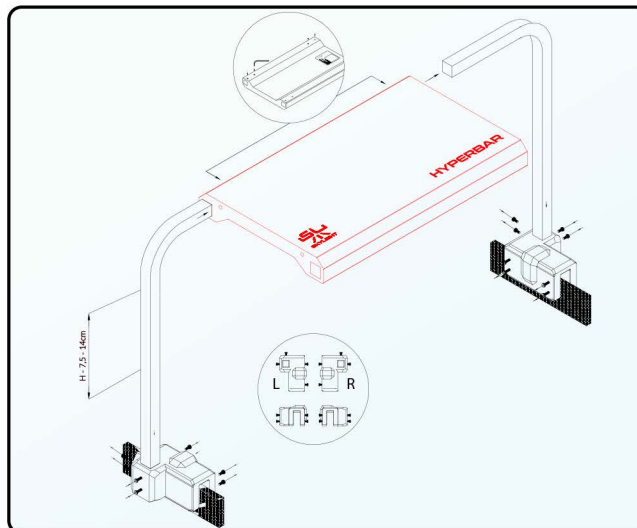

A készlet a képen feketével kiemelt alkatrészeket tartalmazza.