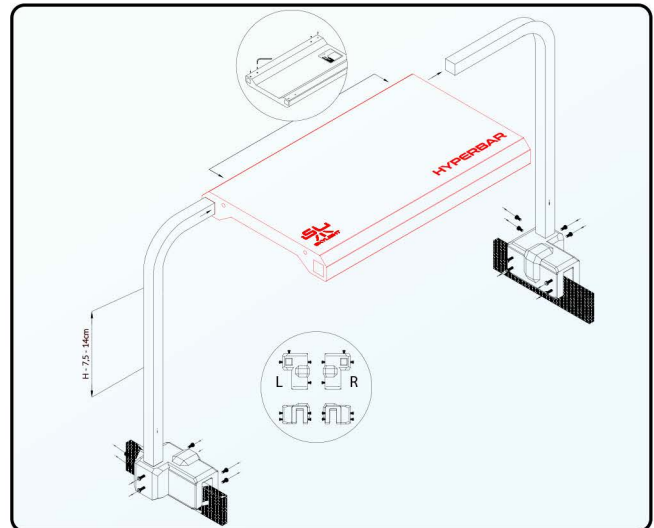

HOE BESTELLEN

Artikel	Compatibel met	Bestelcode	Code EAN GTIN
HYPERBAR XS.15 stand houder	XS.15	RSET063eu	5907753124647

Artikel	Compatibel met	Bestelcode	Code EAN GTIN
HYPERBAR 2-zijdige houder	HYPERBAR FS.30 HYPERBAR FM.45 HYPERBAR FL.60 HYPERBAR FXL.75	RSET064eu	5907753124654

De set bevat elementen die zwart zijn gemarkeerd in de picture.