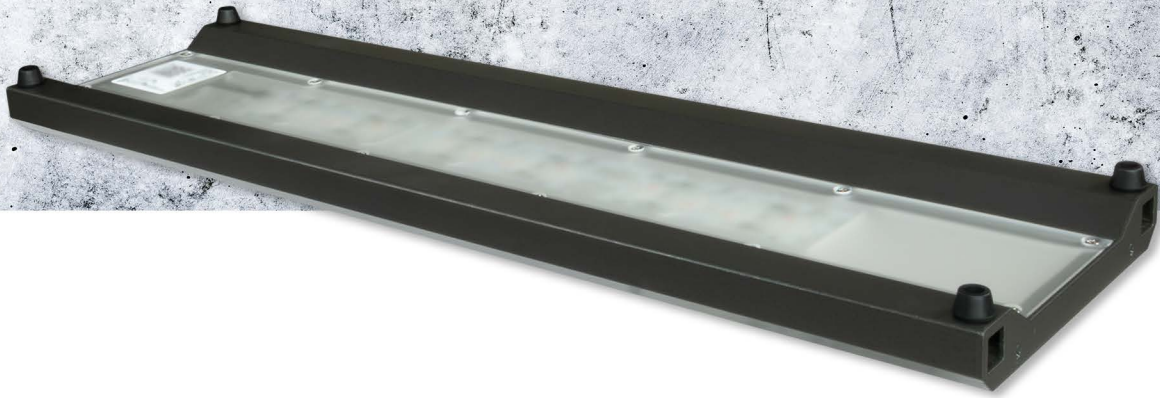

De set bevat elementen die zwart zijn gemarkeerd in de picture.

AANBEVELINGEN

SKYLIGHT

Skylight HYPERBAR rubberen poten

HOE BESTELLEN

Artikel	Compatibel met	Bestelcode	Code EAN GTIN
HYPERBAR rubberen poten	HYPERBAR FX5.15 HYPERBAR FS.30 HYPERBAR FM.45 HYPERBAR FL.60 HYPERBAR FXL.75	RSET065eu	5907753124661