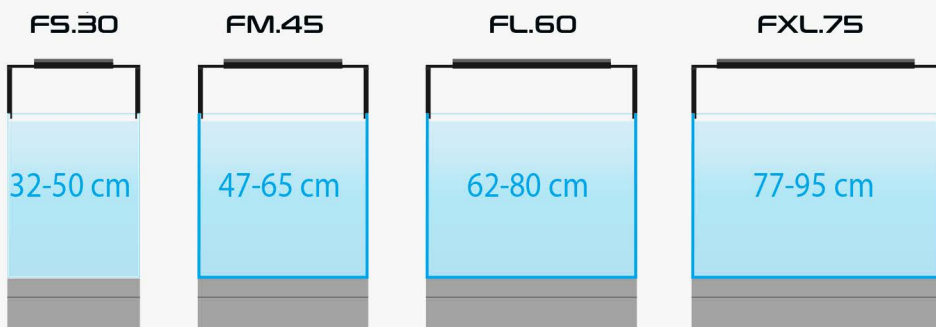

RECOMMANDATIONS