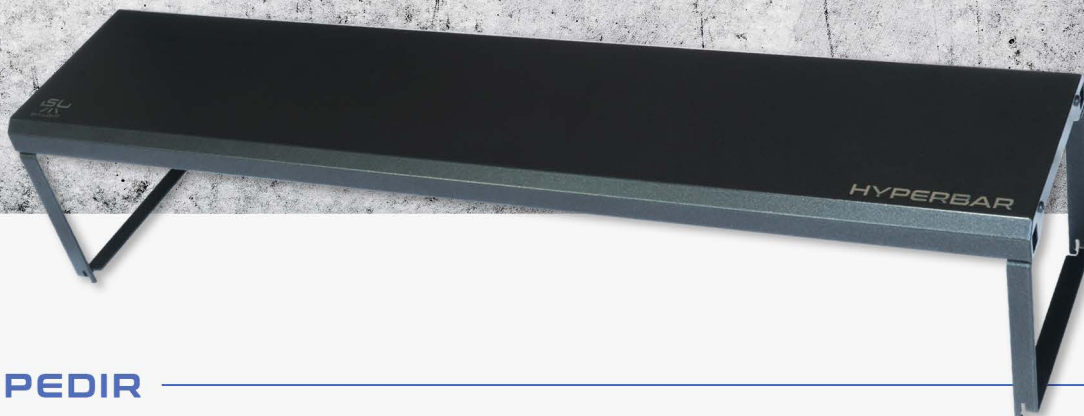

SL
SKYLIGHT

Skylight HYPERBAR soportes de borde

CÓMO PEDIR

Artículo	Compatible con	Código de pedido	Código EAN GTIN
HYPERBAR soportes de borde	HYPERBAR FS.30 HYPERBAR FM.45 HYPERBAR FL.60	RSET061eu	5907753124623