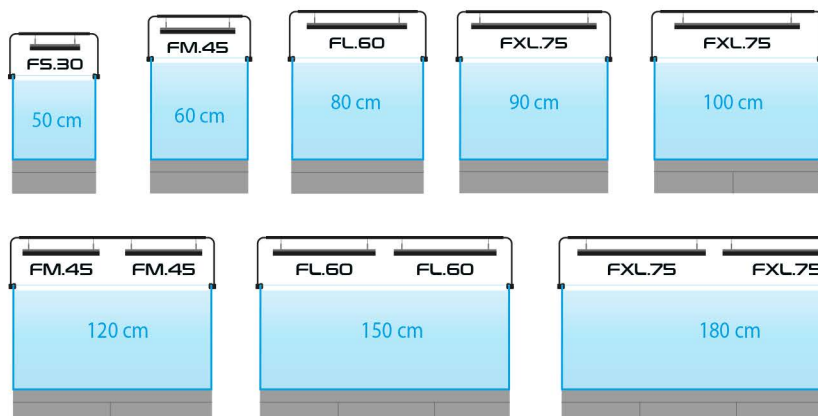

REKOMENDACJE