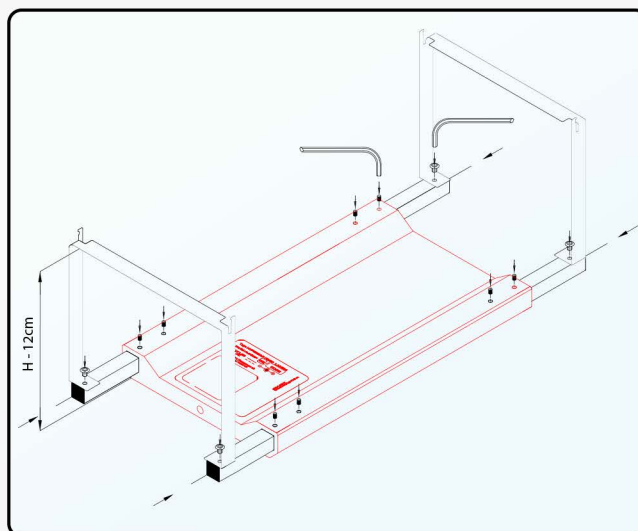

Le kit contient les composants surlignés en noir dans l'image.