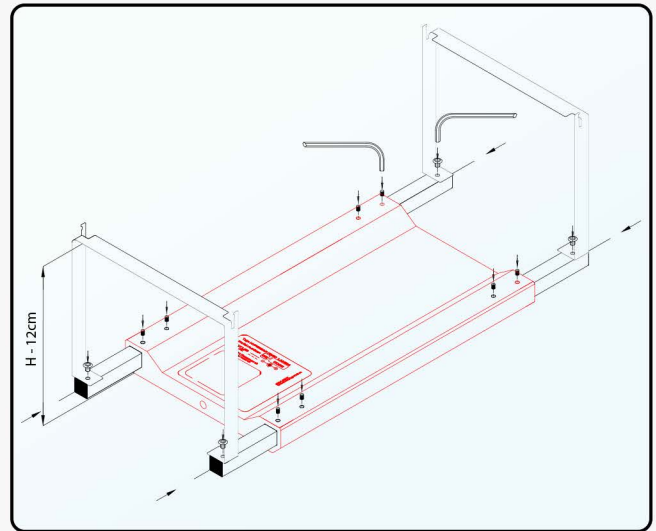

De set bevat elementen die zwart zijn gemarkeerd in de picture.