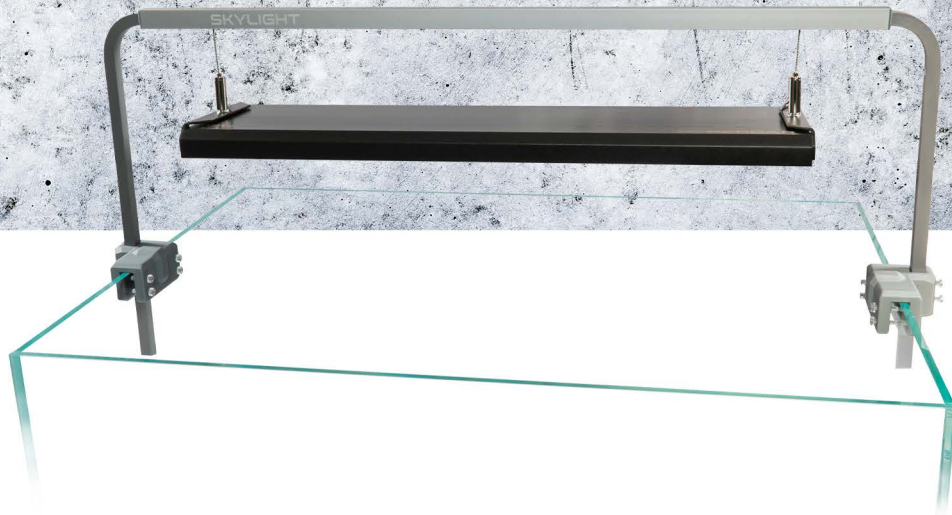

Set does include elements marked in black in the picture.

RECOMENDATIONS

Skylight HYPERBAR aquarium edge stand

HOW TO ORDER

Item	Compatible with	Order Code	EAN GTIN Code
HYPERBAR aquarium edge stand 50 cm/S.30	HYPERBAR FS.30	RSET066eu	5907753124678
HYPERBAR aquarium edge stand 60 cm/M.45	HYPERBAR FM.45	RSET067eu	5907753124685
HYPERBAR aquarium edge stand 80 cm/L.60	HYPERBAR FL.60	RSET068eu	5907753124692
HYPERBAR aquarium edge stand 90 cm/XL.75	HYPERBAR FXL.75	RSET069eu	5907753124708
HYPERBAR aquarium edge stand 100 cm/XL.75	HYPERBAR FXL.75	RSET070eu	5907753124715
HYPERBAR aquarium edge stand 120 cm/M.45x2	HYPERBAR FM.45	RSET071eu	5907753124722
HYPERBAR aquarium edge stand 150 cm/L.60x2	HYPERBAR FL.60	RSET072eu	5907753124739
HYPERBAR aquarium edge stand 180 cm/XL.75x2	HYPERBAR FXL.75	RSET073eu	5907753124746