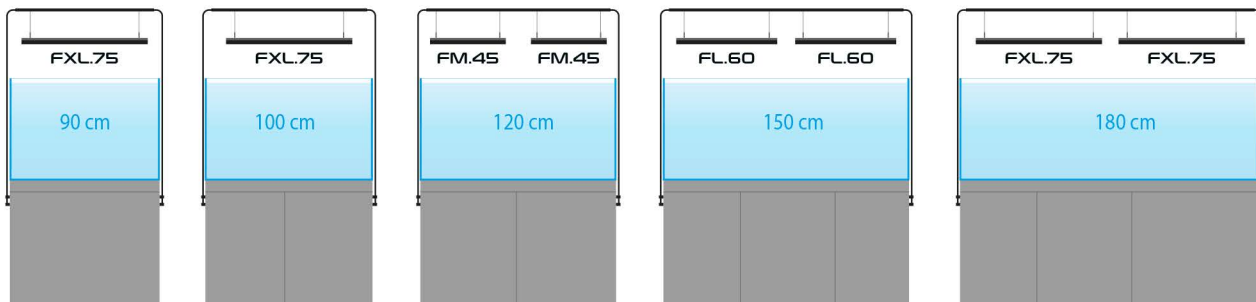

AANBEVELINGEN