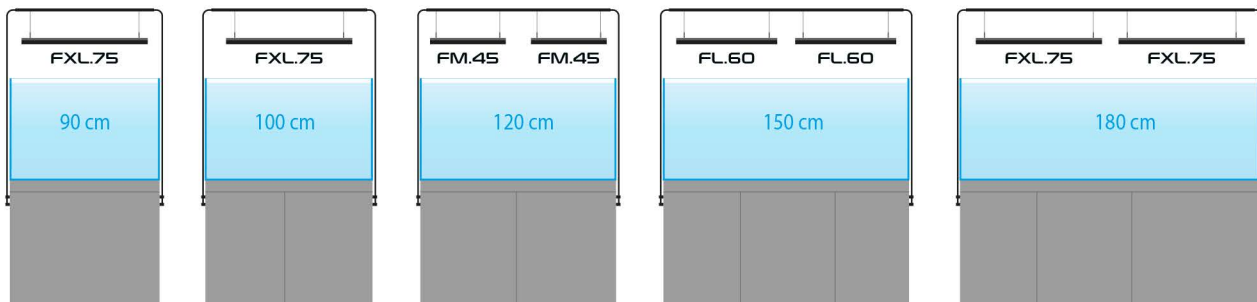

RACCOMANDAZIONI