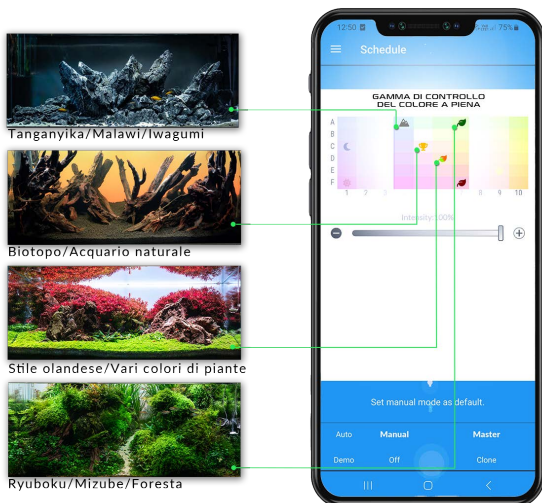

Selezionatore di colori

Gestione del tempo

Non c'è elettricità?? O forse c'è un cambio di orario inverno/estate nel vostro paese?

Non preoccupatevi, la vostra HYPERBAR si collegherà al router e regolerà il tempo di conseguenza.

SPECIFICA

	HYPERBAR FXS.15	HYPERBAR FS.30	HYPERBAR FM.45	HYPERBAR FL.60	HYPERBAR FXL.75
Dimensioni:	15x13 cm	30x13 cm	45x13 cm	60x13 cm	75x13 cm
Potenza nominale:	16 W	32 W	48 W	64 W	80 W
Flusso luminoso:	1350 lm	2700 lm	4050 lm	5400 lm	6750 lm
Temperatura di colore:	3000-30000K regolabile	3000-30000K regolabile	3000-30000K regolabile	3000-30000K regolabile	3000-30000K regolabile
Classe di resistenza all'acqua:	IP67	IP67	IP67	IP67	IP67
Tensione nominale:	12 V DC	12 V DC	12 V DC	12 V DC	12 V DC
Lunghezza del cavo:	1,5 m	1,5 m	1,5 m	1,5 m	1,5 m
Frequenza del Wi-Fi:	2,4 GHz	2,4 GHz	2,4 GHz	2,4 GHz	2,4 GHz
Standard di sicurezza Wi-Fi:	WPA2	WPA2	WPA2	WPA2	WPA2
Versione minima del sistema operativo:	Android 10 or iOS 15	Android 10 or iOS 15	Android 10 or iOS 15	Android 10 or iOS 15	Android 10 or iOS 15