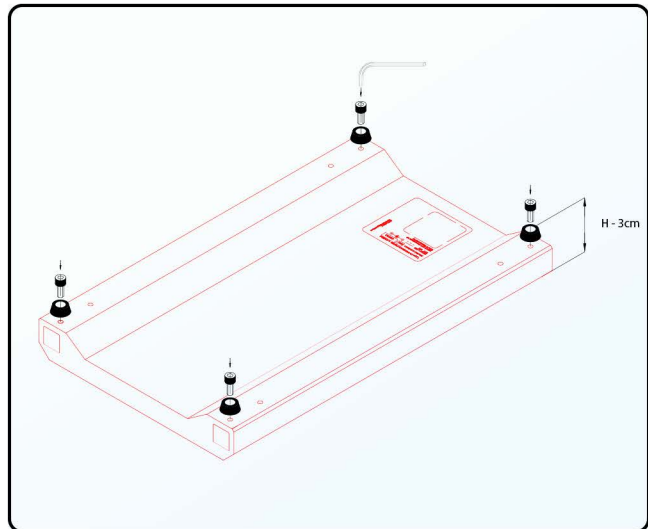

Le kit contient les composants surlignés en noir dans l'image.

RECOMMANDATIONS

Skylight HYPERBAR connecteur mécanique

COMMENT COMMANDER

Article	Compatible avec	Code produit	Code EAN GTIN
HYPERBAR connecteur mécanique	HYPERBAR RM.45 HYPERBAR RL.60 HYPERBAR RXL.75	RSET079eu	5907753125361