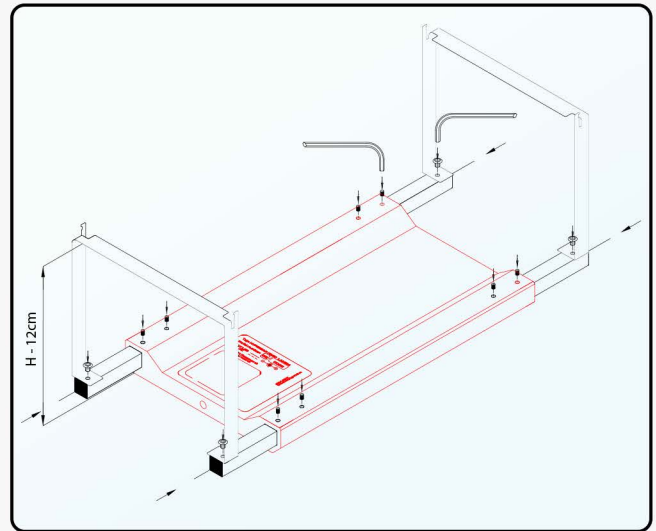

Der Bausatz enthält die in der Abbildung schwarz markierten Komponenten.