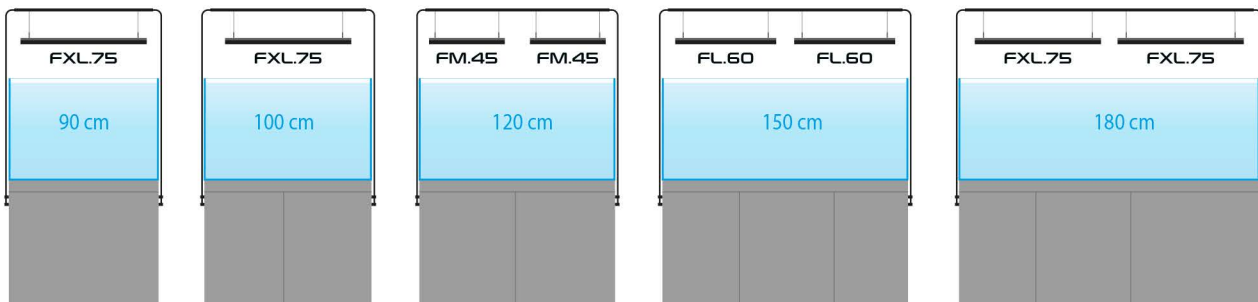

REKOMENDACJE