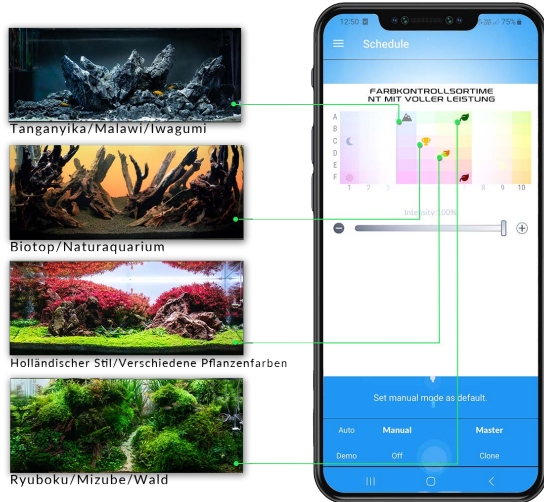

Farbwähler