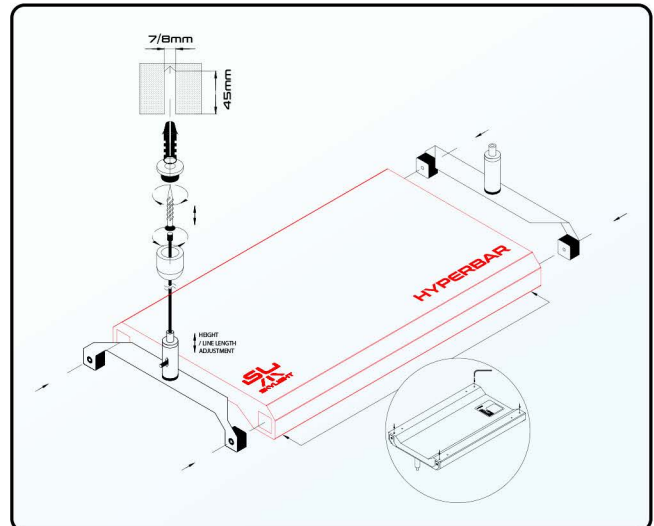

SKYLIGHT HYPERBAR FX5.15 RAMIĘ REG.		
KOD PRODUKTU	KOD EAN GTIN	
SET1245Heu	5907753124524	

Skylight HYPERBAR zawiesia

JAK ZAMÓWIĆ

Przedmiot	Kompatybilne z	Kod produktu	Kod EAN GTIN
HYPERBAR zawiesia	HYPERBAR FS.30 HYPERBAR FM.45 HYPERBAR FL.60 HYPERBAR FXL.75	RSET060eu	5907753124616