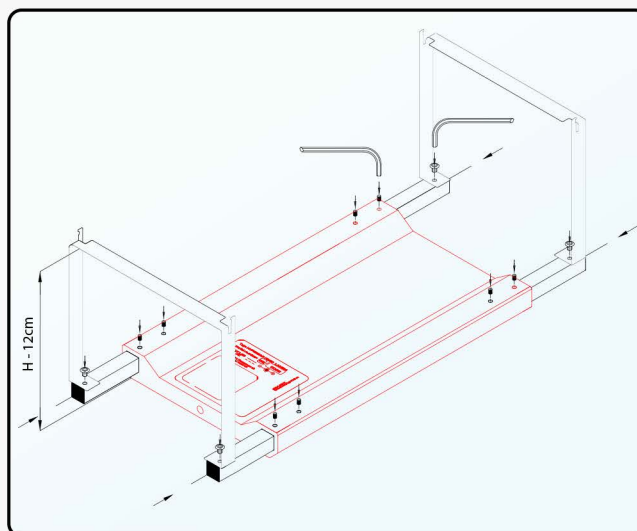

Skylight HYPERBAR uchwyt krawędziowy regulowany

JAK ZAMÓWIĆ

Przedmiot	Kompatybilne z	Kod produktu	Kod EAN GTIN
HYPERBAR uchwyt regulowany	HYPERBAR FS.30 HYPERBAR FM.45 HYPERBAR FL.60 HYPERBAR FXL.75	SET128AHeu	5907753124784

Zestaw zawiera elementy zaznaczone na czarno na rysunku.

REKOMENDACJE

FS.30

FM.45

FL.60

FXL.75