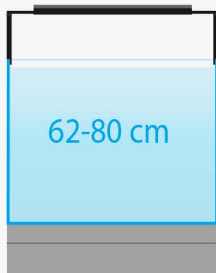

AJÁNLÁSOK

FS.30

FM.45

FL.60

FXL.75