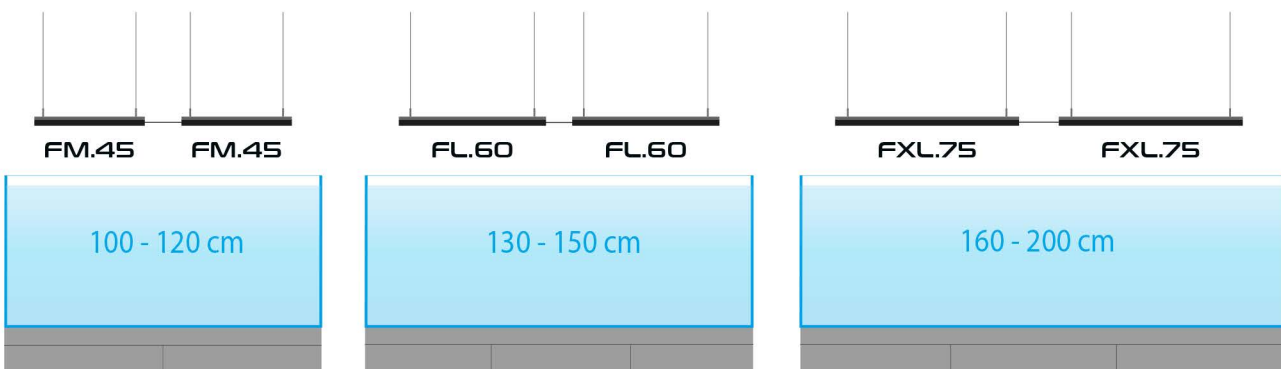

RECOMMANDATIONS