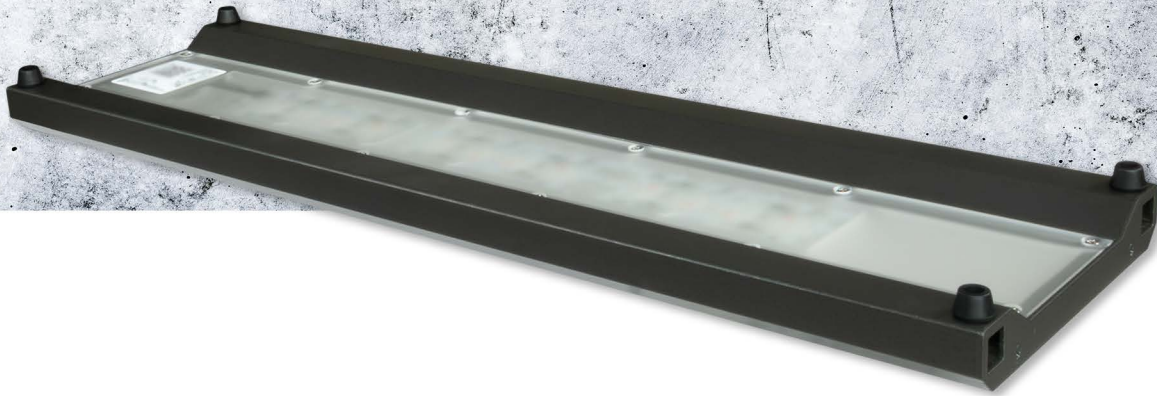

Skylight HYPERBAR gumi lábak Wabi Kusa és terráriumok számára