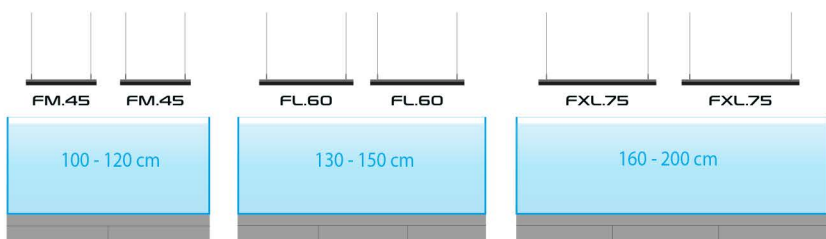

RECOMENDAÇÕES