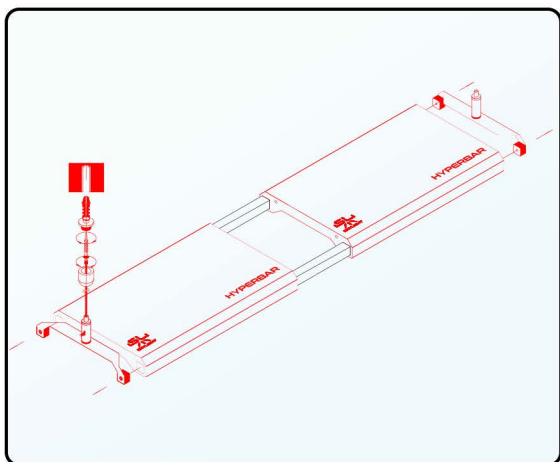

Zestaw zawiera elementy zaznaczone na czarno na rysunku.

REKOMENDACJE

Skylight HYPERBAR łączniki mechaniczne

JAK ZAMÓWIĆ

Przedmiot	Kompatybilne z	Kod produktu	Kod EAN GTIN
HYPERBAR łącznik	HYPERBAR RM.45 HYPERBAR RL.60 HYPERBAR RXL.75	RSET079eu	5907753125361