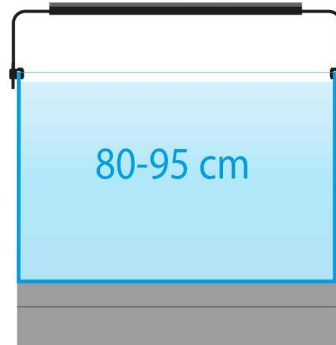

AJÁNLÁSOK

FXS.15

FS.30

FM.45

FL.60

FXL.75

Skylight HYPERBAR a szekrényhez csavarozott állvány

HOGYAN RENDELJÜK MEG