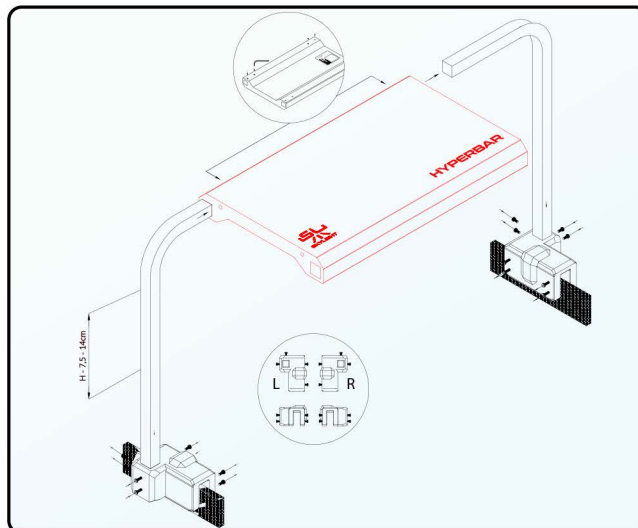

O conjunto inclui elementos marcados a preto na imagem.