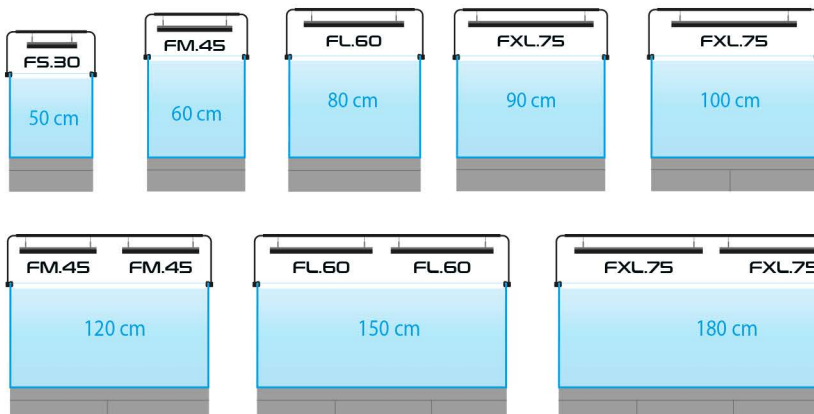

EMPFEHLUNGEN