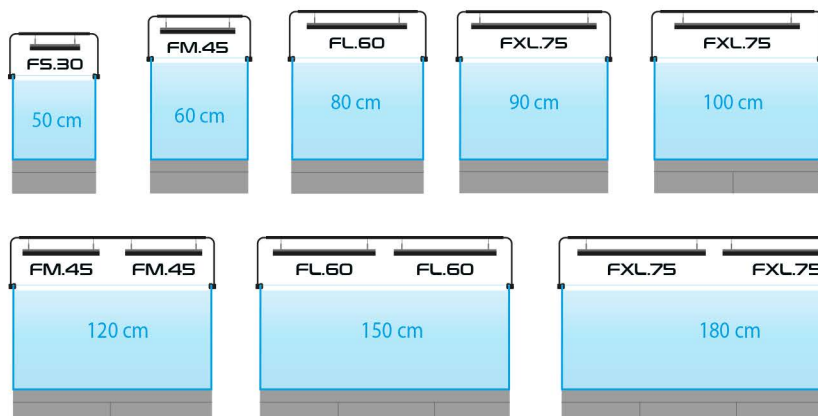

RACCOMANDAZIONI