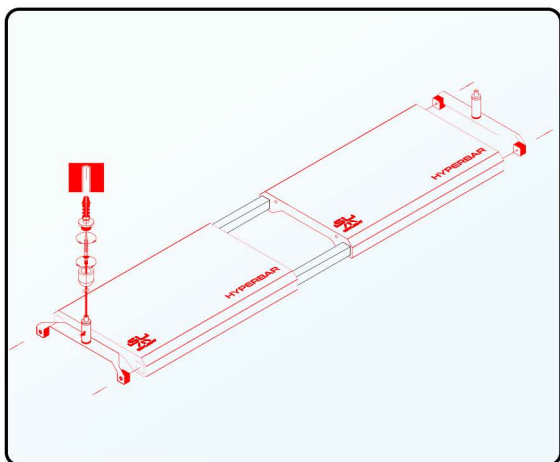

RACCOMANDAZIONI

Skylight HYPERBAR connettore meccanico

COME ORDINARE

Articolo	Compatibile con	Codice prodotto	Codice EAN GTIN
HYPERBAR connettore meccanico	HYPERBAR RM.45 HYPERBAR RL.60 HYPERBAR RXL.75	RSET079eu	5907753125361