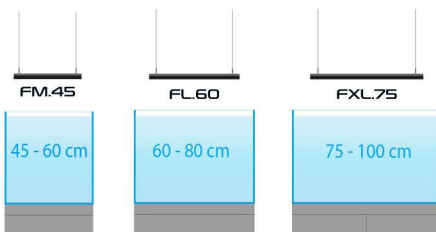

AANBEVELINGEN