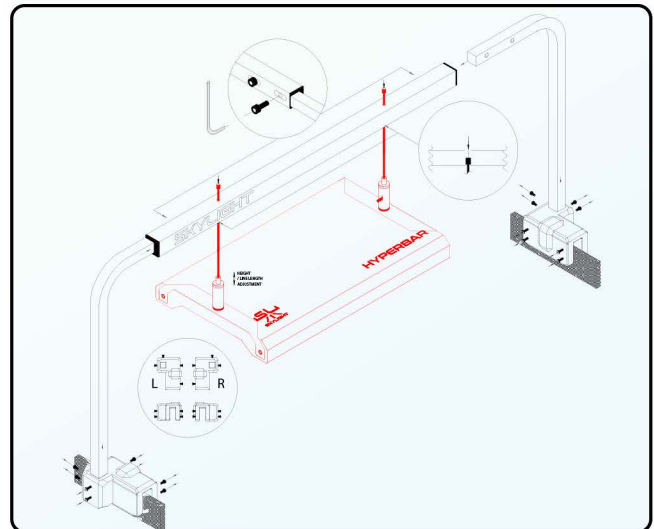

Set does include elements marked in black in the picture.

RECOMENDATIONS

Skylight HYPERBAR aquarium edge stand

HOW TO ORDER

Item	Compatible with	Order Code	EAN GTIN Code
HYPERBAR aquarium edge stand 50 cm/S.30	HYPERBAR FS.30	RSET066eu	5907753124678
HYPERBAR aquarium edge stand 60 cm/M.45	HYPERBAR FM.45	RSET067eu	5907753124685
HYPERBAR aquarium edge stand 80 cm/L.60	HYPERBAR FL.60	RSET068eu	5907753124692
HYPERBAR aquarium edge stand 90 cm/XL.75	HYPERBAR FXL.75	RSET069eu	5907753124708
HYPERBAR aquarium edge stand 100 cm/XL.75	HYPERBAR FXL.75	RSET070eu	5907753124715
HYPERBAR aquarium edge stand 120 cm/M.45x2	HYPERBAR FM.45	RSET071eu	5907753124722
HYPERBAR aquarium edge stand 150 cm/L.60x2	HYPERBAR FL.60	RSET072eu	5907753124739
HYPERBAR aquarium edge stand 180 cm/XL.75x2	HYPERBAR FXL.75	RSET073eu	5907753124746