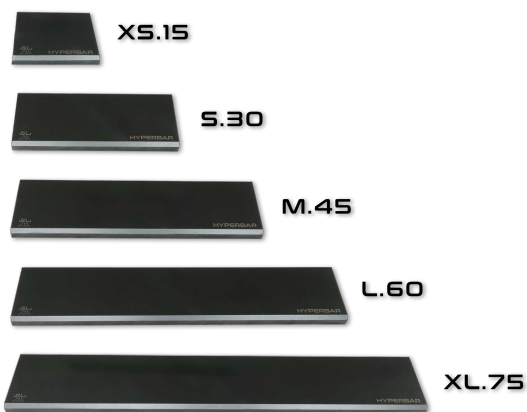

CARACTERÍSTICAS

TAMANHOS DISPONÍVEIS