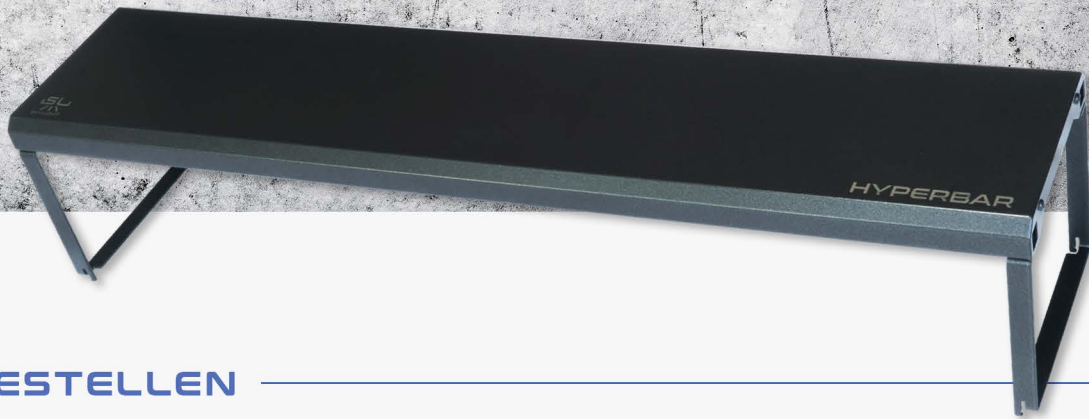

Skylight HYPERBAR randhouders

HOE BESTELLEN

Artikel	Compatibel met	Bestelcode	Code EAN GTIN
HYPERBAR randhouders	HYPERBAR FS.30 HYPERBAR FM.45 HYPERBAR FL.60	RSET061eu	5907753124623