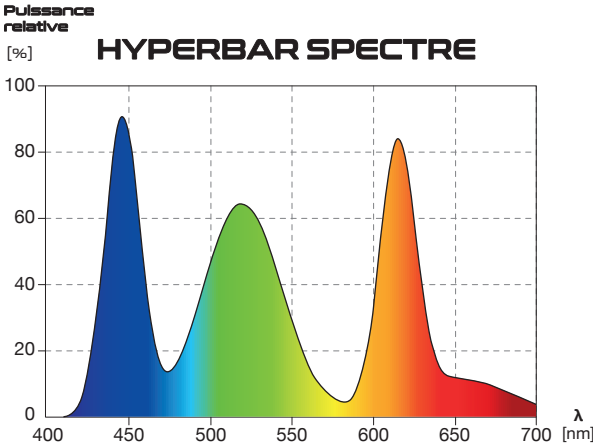

CARACTÉRISTIQUES

TAILLES DISPONIBLES

Conception mécanique

Sélecteur de couleurs

Oubliez les canaux de gradation ! Choisissez simplement l'un des préséglages et profitez de votre aquarium éclairé comme vous le souhaitez à **PLINE PUISSANCE**.