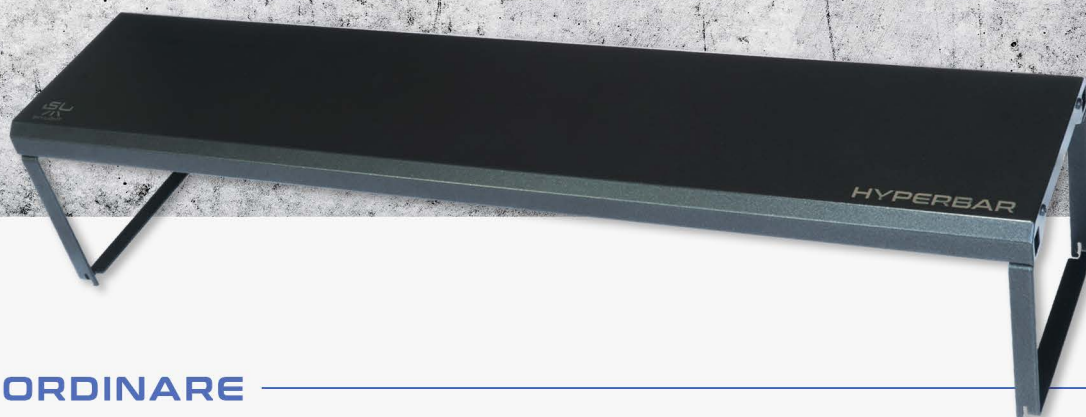

SL
SKYLIGHT

Skylight HYPERBAR maniglia del bordo non regolabile

COME ORDINARE

Oggetto	Compatibile con	Codice prodotto	Codice EAN GTIN
HYPERBAR uchwyt krawędziowy niereg.	HYPERBAR FS.30 HYPERBAR FM.45 HYPERBAR FL.60	RSET061eu	5907753124623