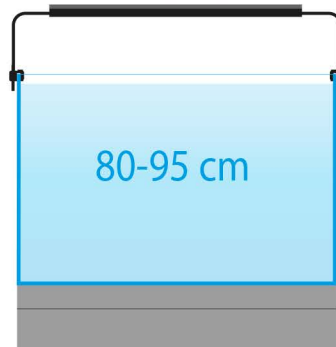

Zestaw zawiera elementy zaznaczone na czarno na rysunku.

REKOMENDACJE

FXS.15

FS.30

FM.45

FL.60

FXL.75

Skylight HYPERBAR stojak przykręcany do szafki