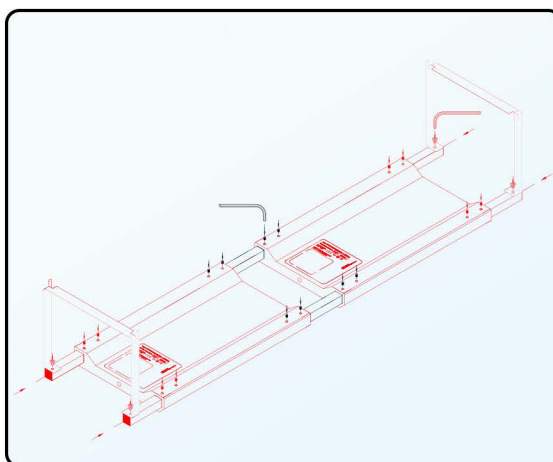

El kit contiene las piezas resaltadas en negro en el diagrama.