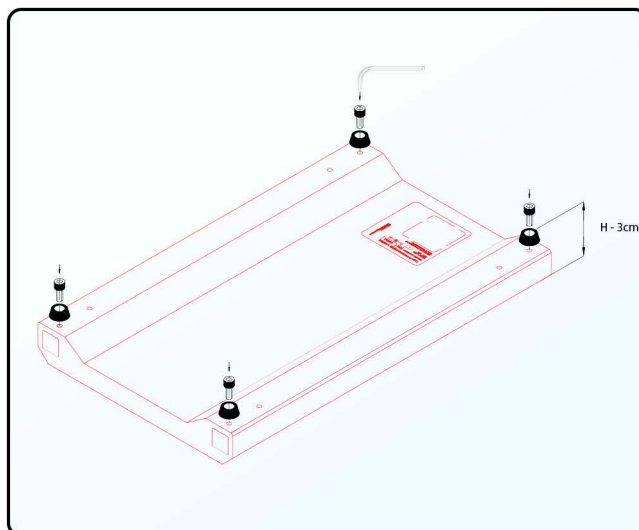

Zestaw zawiera elementy zaznaczone na czarno na rysunku.

Zestaw zawiera elementy zaznaczone na czarno na rysunku.

REKOMENDACJE

Skylight HYPERBAR Gumowe nóżki do Wabi Kusa i terrariów

JAK ZAMÓWIĆ

Przedmiot	Kompatybilne z	Kod produktu	Kod EAN GTIN
HYPERBAR Gumowe nóżki	HYPERBAR FX5.15 HYPERBAR FS.30 HYPERBAR FM.45 HYPERBAR FL.60 HYPERBAR FXL.75	RSET065eu	5907753124661