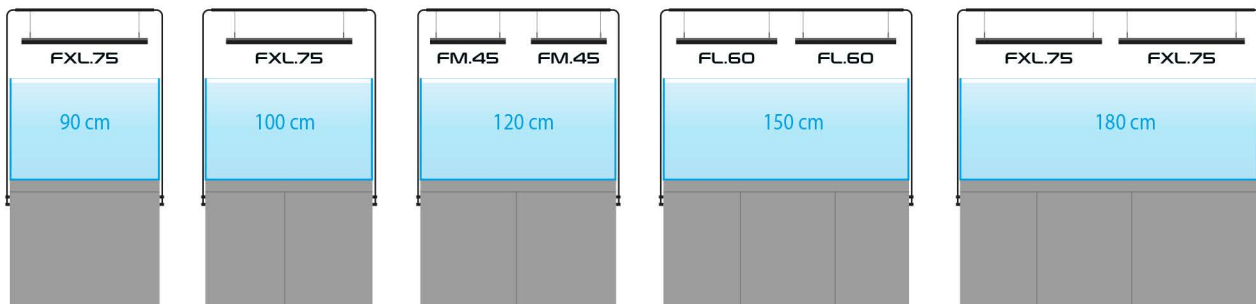

Set does include elements marked in black in the picture.

RECOMENDATIONS

Skylight HYPERBAR aquarium edge stand

HOW TO ORDER

Item	Compatible with	Order Code	EAN GTIN Code
HYPERBAR aquarium edge stand 50 cm/S.30	HYPERBAR FS.30	RSET066eu	5907753124678
HYPERBAR aquarium edge stand 60 cm/M.45	HYPERBAR FM.45	RSET067eu	5907753124685
HYPERBAR aquarium edge stand 80 cm/L.60	HYPERBAR FL.60	RSET068eu	5907753124692
HYPERBAR aquarium edge stand 90 cm/XL.75	HYPERBAR FXL.75	RSET069eu	5907753124708
HYPERBAR aquarium edge stand 100 cm/XL.75	HYPERBAR FXL.75	RSET070eu	5907753124715
HYPERBAR aquarium edge stand 120 cm/M.45x2	HYPERBAR FM.45	RSET071eu	5907753124722
HYPERBAR aquarium edge stand 150 cm/L.60x2	HYPERBAR FL.60	RSET072eu	5907753124739
HYPERBAR aquarium edge stand 180 cm/XL.75x2	HYPERBAR FXL.75	RSET073eu	5907753124746