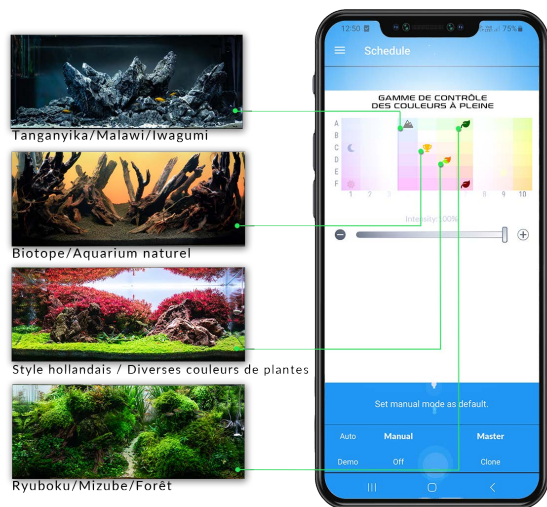

Sélecteur de couleurs

Gestion du temps

Panne d'électricité ? Ou peut-être y a-t-il un changement d'heure entre l'hiver et l'été dans votre pays ?

Ne vous inquiétez pas, votre HYPERBAR se connectera au routeur et ajustera l'heure en conséquence.

SPECIFICATION

	HYPERBAR FXS.15	HYPERBAR FS.30	HYPERBAR FM.45	HYPERBAR FL.60	HYPERBAR FXL.75
Dimensions:	15x13 cm	30x13 cm	45x13 cm	60x13 cm	75x13 cm
Puissance:	16 W	32 W	48 W	64 W	80 W
Flux lumineux:	1350 lm	2700 lm	4050 lm	5400 lm	6750 lm
Température de couleur:	3000-30000K réglable	3000-30000K réglable	3000-30000K réglable	3000-30000K réglable	3000-30000K réglable
Classe de résistance à l'eau :	IP67	IP67	IP67	IP67	IP67
Voltage:	12 V DC	12 V DC	12 V DC	12 V DC	12 V DC
Longueur du câble:	1,5 m	1,5 m	1,5 m	1,5 m	1,5 m
Fréquence Wi-Fi:	2,4 GHz	2,4 GHz	2,4 GHz	2,4 GHz	2,4 GHz
Norme de sécurité Wi-Fi:	WPA2	WPA2	WPA2	WPA2	WPA2
Version minimale du système d'exploitation:	Android 10 or iOS 15	Android 10 or iOS 15	Android 10 or iOS 15	Android 10 or iOS 15	Android 10 or iOS 15