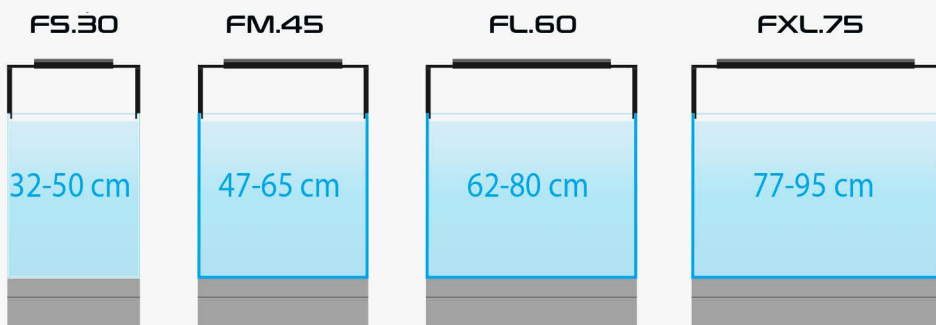

RECOMENDACIONES