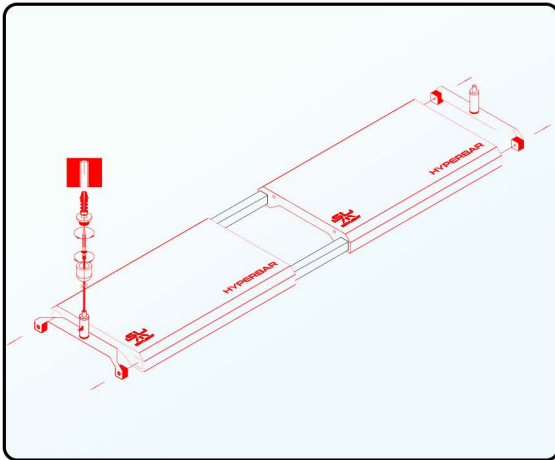

Der Bausatz enthält die in der Abbildung schwarz markierten Komponenten.

EMPFEHLUNGEN

Skylight HYPERBAR mechanischer Verbinder

WIE BESTELLEN

Artikel	Kompatibel mit	Produkt-Code	Code EAN GTIN
HYPERBAR mechanischer Verbinder	HYPERBAR RM.45 HYPERBAR RL.60 HYPERBAR RXL.75	RSET079eu	5907753125361