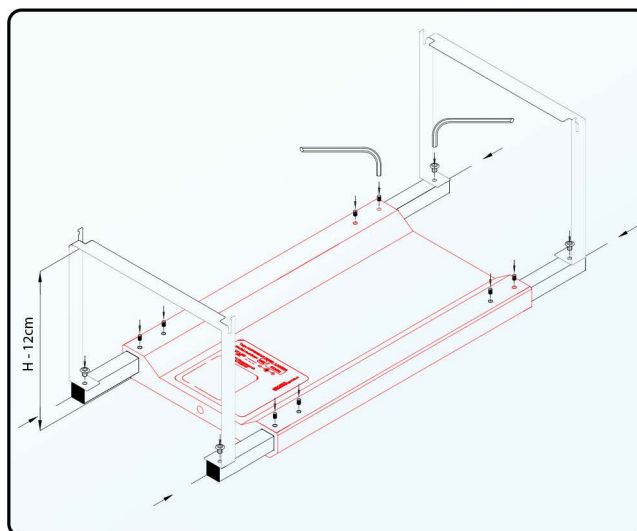

SL
SKYLIGHT

Skylight HYPERBAR staffa per bordo regolabile

COME ORDINARE

Oggetto	Compatibile con	Codice prodotto	Codice EAN GTIN
HYPERBAR maniglia regolabile	HYPERBAR FS.30 HYPERBAR FM.45 HYPERBAR FL.60 HYPERBAR FXL.75	SET128AHeu	5907753124784

Il kit contiene i componenti evidenziati in nero nell'immagine.

RACCOMANDAZIONI