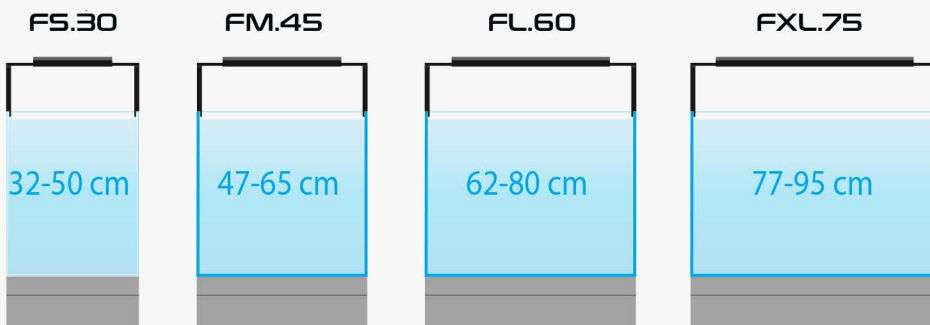

AANBEVELINGEN