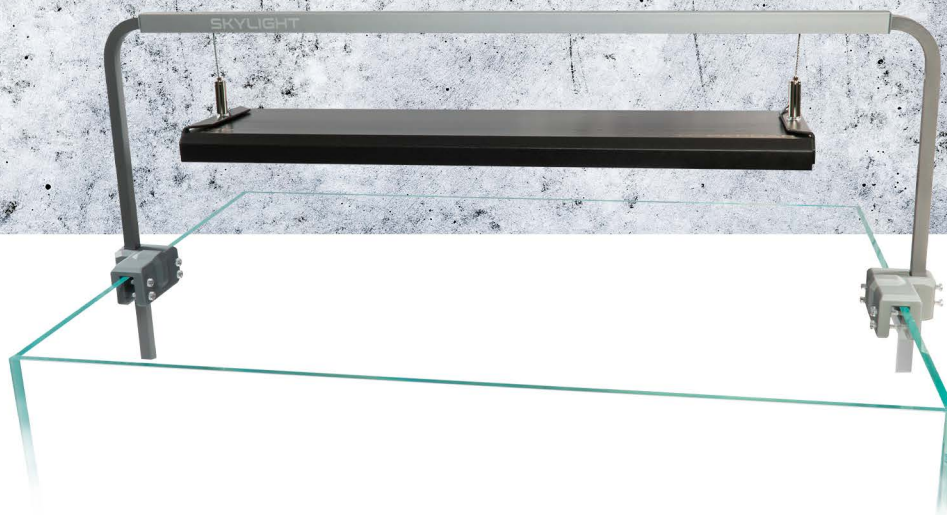

O conjunto inclui elementos marcados a preto na a imagem.

RECOMENDAÇÕES

Skylight HYPERBAR suporte de bordo de aquário

COMO ENCOMENDAR

Item	Compatível com	Código de	Código EAN GTIN
HYPERBAR aquário suporte de bordo 50 cm/S.30	HYPERBAR FS.30	RSET066eu	5907753124678
HYPERBAR aquário suporte de bordo 60 cm/M.45	HYPERBAR FM.45	RSET067eu	5907753124685
HYPERBAR aquário suporte de bordo 80 cm/L.60	HYPERBAR FL.60	RSET068eu	5907753124692
HYPERBAR aquário suporte de bordo 90 cm/XL.75	HYPERBAR FXL.75	RSET069eu	5907753124708
HYPERBAR aquário suporte de bordo 100 cm/XL.75	HYPERBAR FXL.75	RSET070eu	5907753124715
HYPERBAR aquário suporte de bordo 120 cm/M.45x2	HYPERBAR FM.45	RSET071eu	5907753124722
HYPERBAR aquário suporte de bordo 150 cm/L.60x2	HYPERBAR FL.60	RSET072eu	5907753124739
HYPERBAR aquário suporte de bordo 180 cm/XL.75x2	HYPERBAR FXL.75	RSET073eu	5907753124746