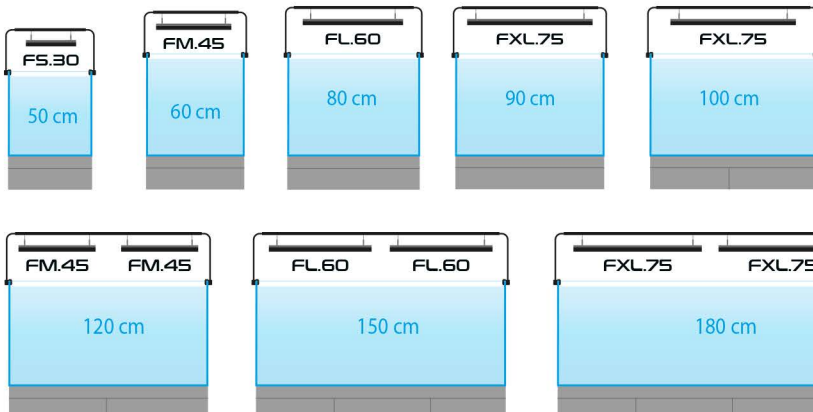

AANBEVELINGEN