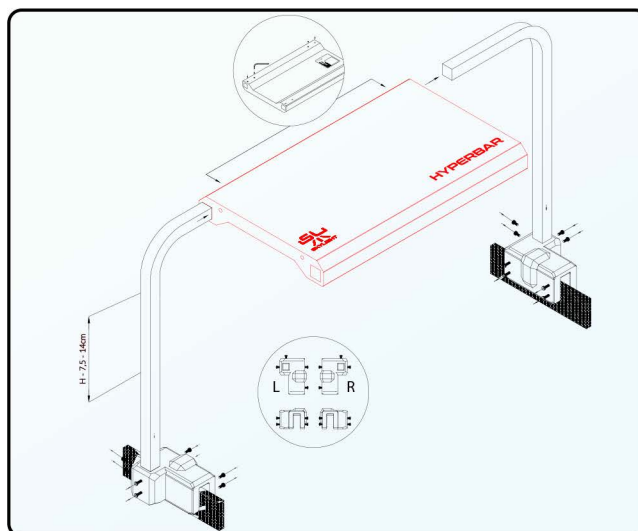

Zestaw zawiera elementy zaznaczone na czarno na rysunku.