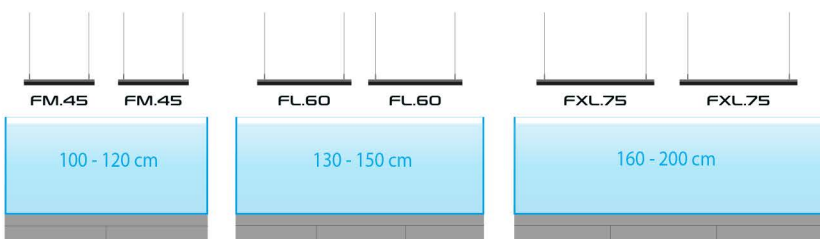

EMPFEHLUNGEN