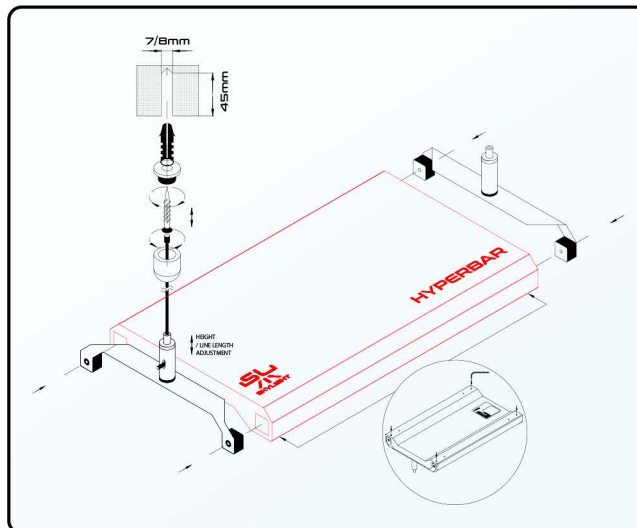

El conjunto incluye los elementos marcados en negro en la imagen.