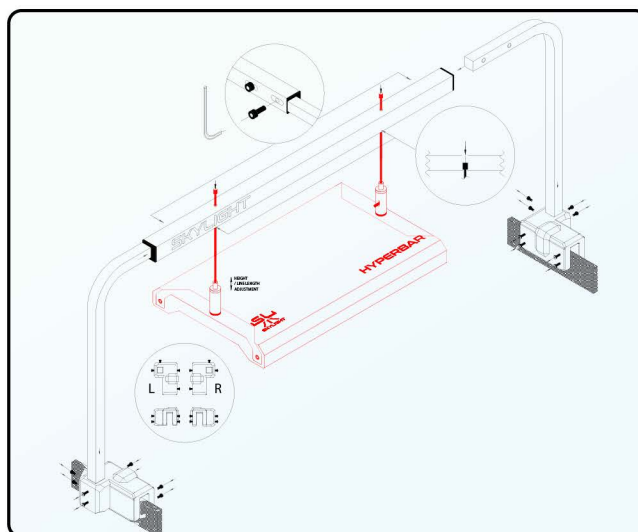

A készlet a képen feketével kiemelt alkatrészeket tartalmazza.

AJÁNLÁSOK

Skylight HYPERBAR akváiumi állvány

HOGYAN RENDELJÜK MEG

Tantárgy	Kompatibilis a következőkkel	Termékkód	Kód EAN GTIN
HYPERBAR peremállvány 50 cm/S.30	HYPERBAR FS.30	RSET066eu	5907753124678
HYPERBAR peremállvány 60 cm/M.45	HYPERBAR FM.45	RSET067eu	5907753124685
HYPERBAR peremállvány 80 cm/L.60	HYPERBAR FL.60	RSET068eu	5907753124692
HYPERBAR peremállvány 90 cm/XL.75	HYPERBAR FXL.75	RSET069eu	5907753124708
HYPERBAR peremállvány 100 cm/XL.75	HYPERBAR FXL.75	RSET070eu	5907753124715
HYPERBAR peremállvány 120 cm/M.45x2	HYPERBAR FM.45	RSET071eu	5907753124722
HYPERBAR peremállvány 150 cm/L.60x2	HYPERBAR FL.60	RSET072eu	5907753124739
HYPERBAR peremállvány 180 cm/XL.75x2	HYPERBAR FXL.75	RSET073eu	5907753124746