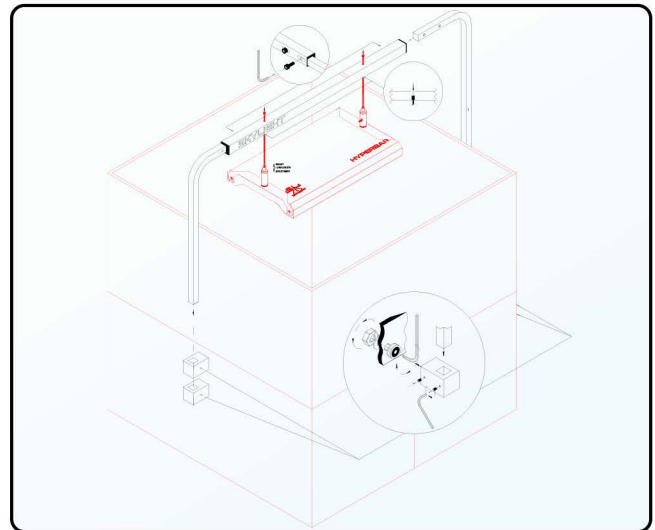

QUE VOULAIS VOUS DIRE

Sujet	Compatible avec	Code produit	Code EAN GTIN
HYPERBAR rack pour armoire - 90/XL.75	HYPERBAR FXL.75	RSET074eu	5907753124821
HYPERBAR rack pour armoire - 100/XL.75	HYPERBAR FXL.75	RSET075eu	5907753124838
HYPERBAR rack pour armoire - 120/M.45x2	HYPERBAR FM.45	RSET076eu	5907753124845
HYPERBAR rack pour armoire - 150/L.60x2	HYPERBAR FL.60	RSET077eu	5907753124852
HYPERBAR rack pour armoire - 180/XL.75x2	HYPERBAR FXL.75	RSET078eu	5907753124869

Le kit contient les composants surlignés en noir dans l'image.