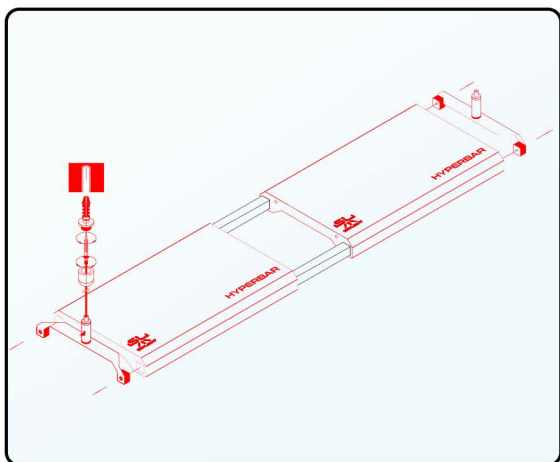

El conjunto incluye los elementos marcados en negro en la imagen.

RECOMENDACIONES

Skylight HYPERBAR conector mecánico

CÓMO PEDIR

Artículo	Compatible con	Código del producto	Código EAN GTIN
HYPERBAR conector mecánico	HYPERBAR RM.45 HYPERBAR RL.60 HYPERBAR RXL.75	RSET079eu	5907753125361