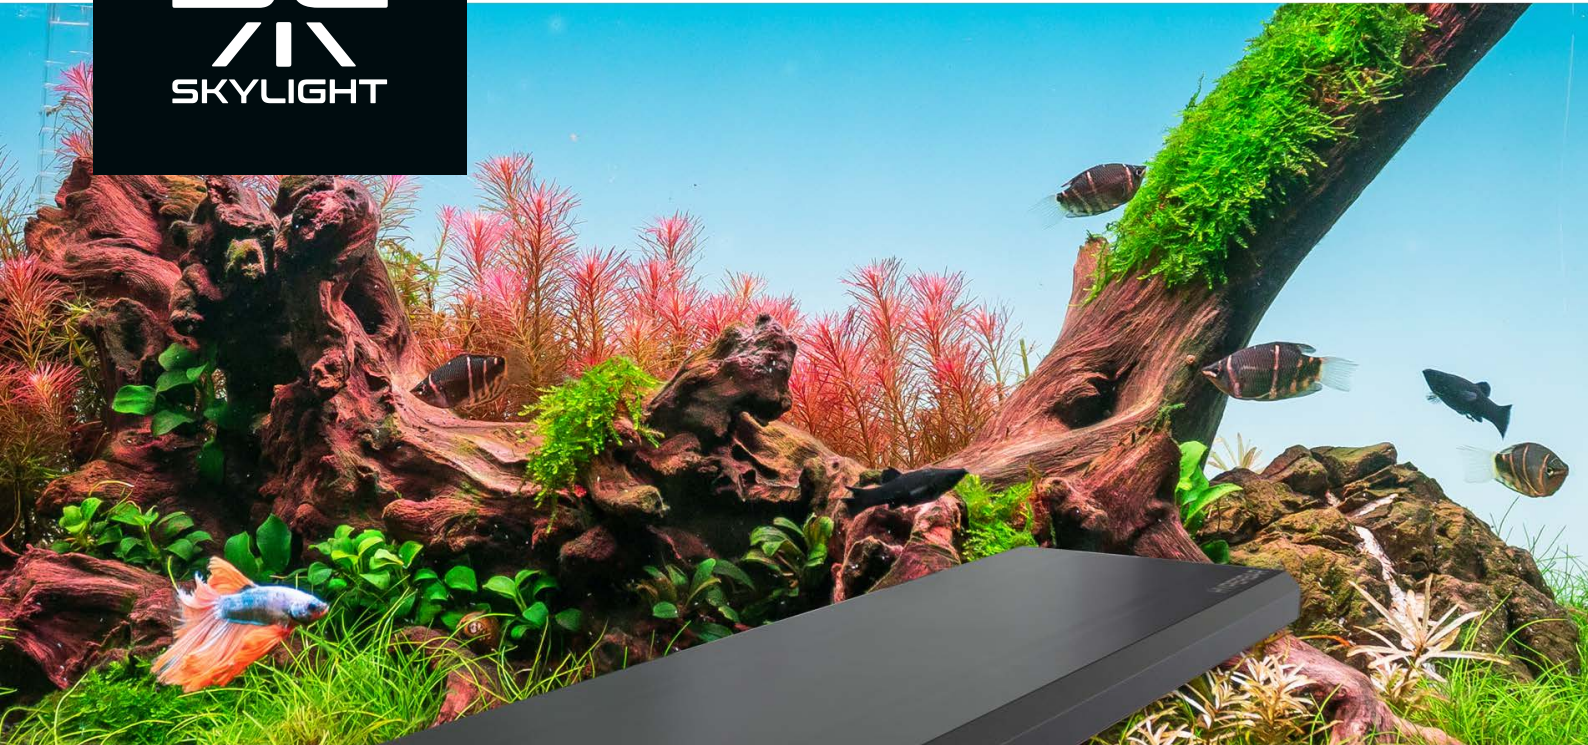

SKYLIGHT HYPERBAR