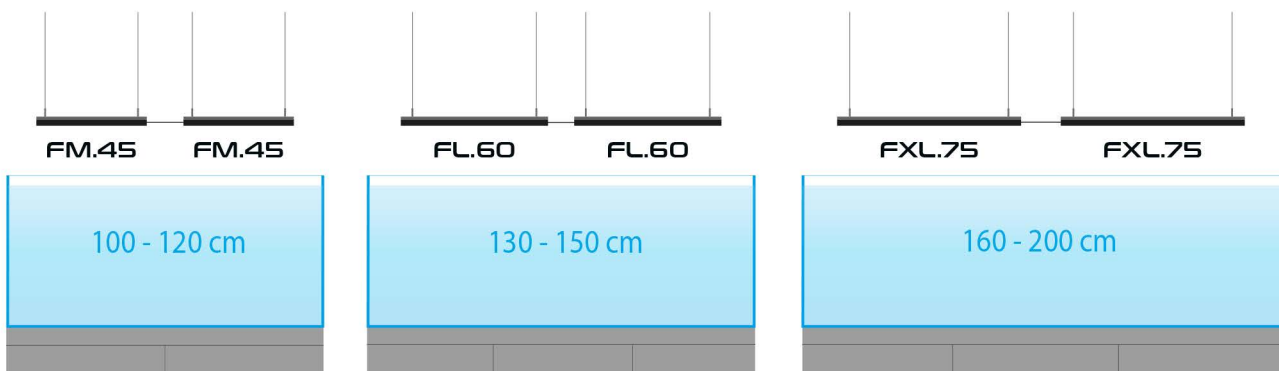

RACCOMANDAZIONI