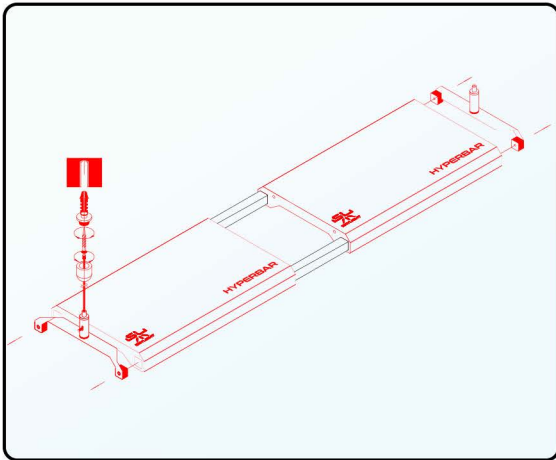

De set bevat elementen die zwart zijn gemarkeerd in de picture.

AANBEVELINGEN

Skylight HYPERBAR mechanische connector

HOE BESTELLEN

Artikel	Compatibel met	Productcode	Code EAN GTIN
HYPERBAR mechanische connector	HYPERBAR RM.45 HYPERBAR RL.60 HYPERBAR RXL.75	RSET079eu	5907753125361