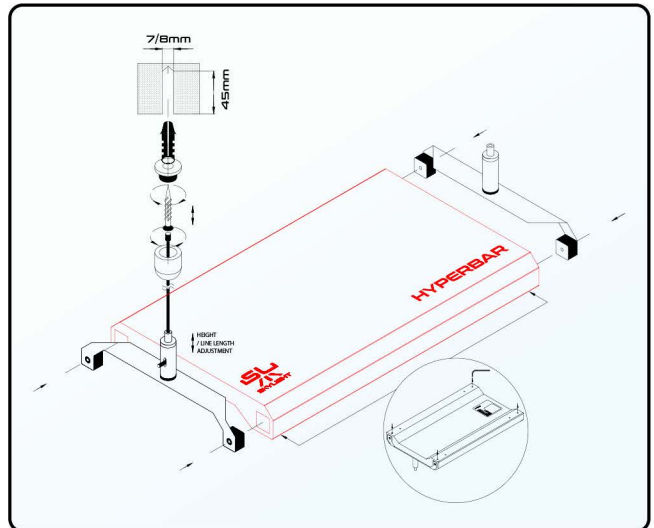

Il kit contiene i componenti evidenziati in nero nell'immagine.

RACCOMANDAZIONI

Skylight HYPERBAR supporto avvitato al cabinet

COME ORDINARE

Oggetto	Compatibile con	Codice prodotto	Codice EAN GTIN
HYPERBAR stojak do szafki - 90/XL.75	HYPERBAR FXL.75	RSET074eu	5907753124821
HYPERBAR stojak do szafki - 100/XL.75	HYPERBAR FXL.75	RSET075eu	5907753124838
HYPERBAR stojak do szafki - 120/M.45x2	HYPERBAR FM.45	RSET076eu	5907753124845
HYPERBAR stojak do szafki - 150/L.60x2	HYPERBAR FL.60	RSET077eu	5907753124852
HYPERBAR stojak do szafki - 180/XL.75x2	HYPERBAR FXL.75	RSET078eu	5907753124869