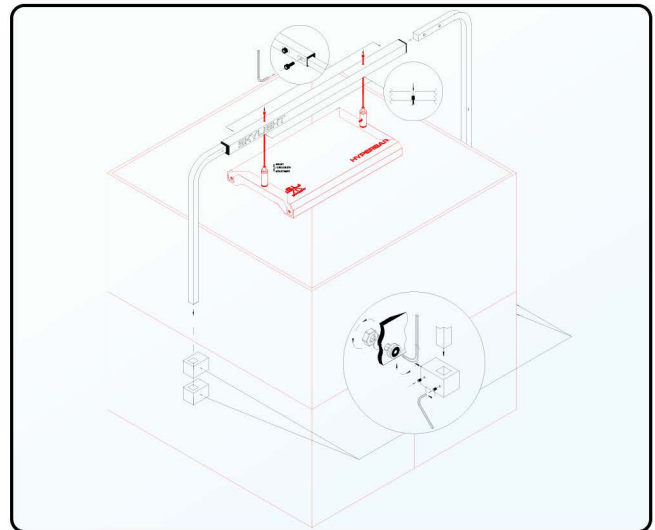

Der Bausatz enthält die in der Abbildung schwarz markierten Komponenten.

EMPFEHLUNGEN

Skylight HYPERBAR Ständer mit dem Schrank verschraubt

WIE BESTELLEN

Przedmiot	Kompatibel mit	Produkt Code	Code EAN GTIN
HYPERBAR Gestell für Schrank - 90/XL.75	HYPERBAR FXL.75	RSET074eu	5907753124821
HYPERBAR Gestell für Schrank - 100/XL.75	HYPERBAR FXL.75	RSET075eu	5907753124838
HYPERBAR Gestell für Schrank - 120/M.45x2	HYPERBAR FM.45	RSET076eu	5907753124845
HYPERBAR Gestell für Schrank - 150/L.60x2	HYPERBAR FL.60	RSET077eu	5907753124852
HYPERBAR Gestell für Schrank - 180/XL.75x2	HYPERBAR FXL.75	RSET078eu	5907753124869