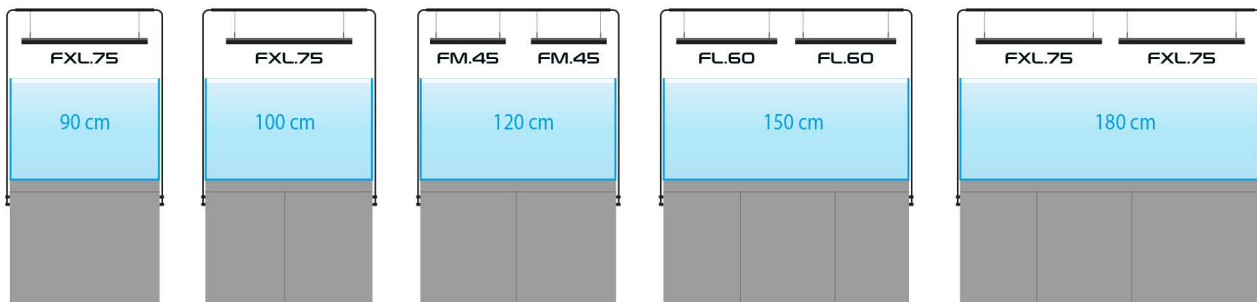

RECOMMANDATIONS