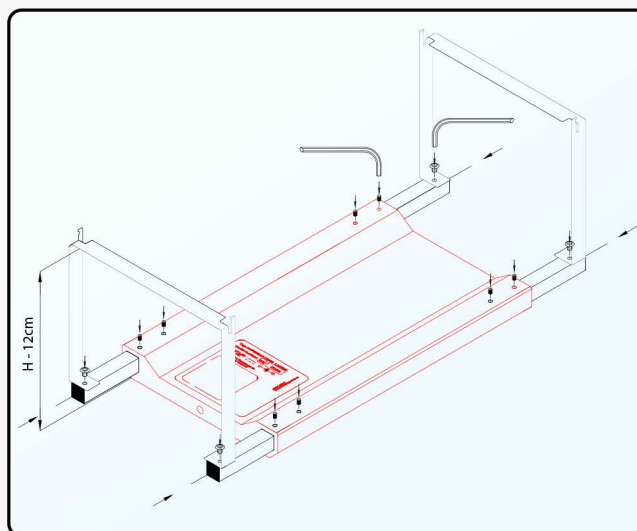

O conjunto inclui elementos marcados a preto na imagem.