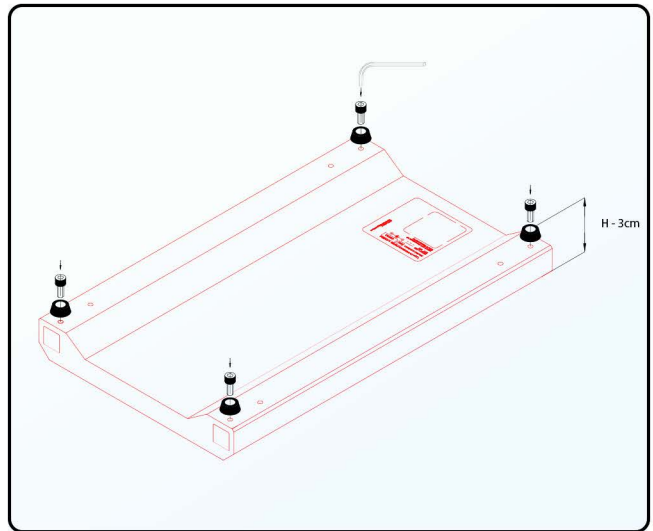

Der Bausatz enthält die in der Abbildung schwarz markierten Komponenten.

EMPFEHLUNGEN

Skylight HYPERBAR mechanischer Verbinder

WIE BESTELLEN

Artikel	Kompatibel mit	Produkt-Code	Code EAN GTIN
HYPERBAR mechanischer Verbinder	HYPERBAR RM.45 HYPERBAR RL.60 HYPERBAR RXL.75	RSET079eu	5907753125361