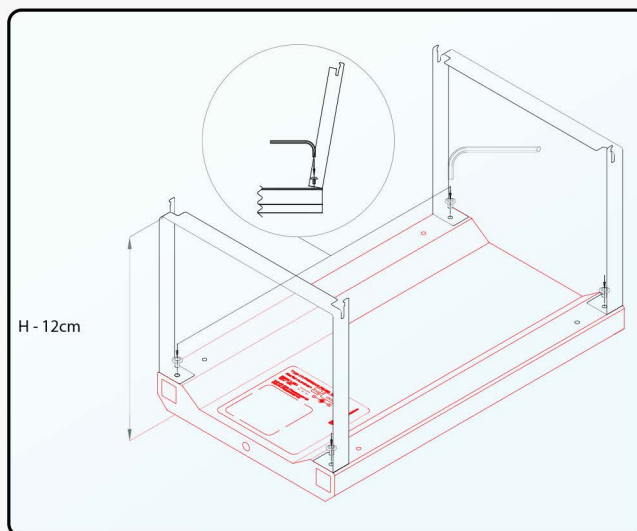

A készlet a képen feketével kiemelt alkatrészeket tartalmazza.

AJÁNLÁSOK

FS.30

FM.45

FL.60

Megjegyzés! 3-6 mm vastagságú üveggel kompatibilis.

SL
SKYLIGHT

Skylight HYPERBAR állítható élfogantyú