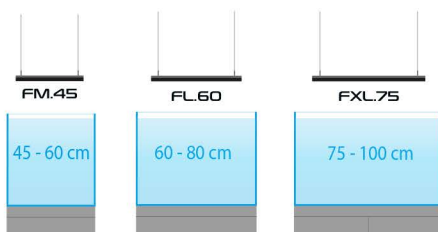

REKOMENDACJE