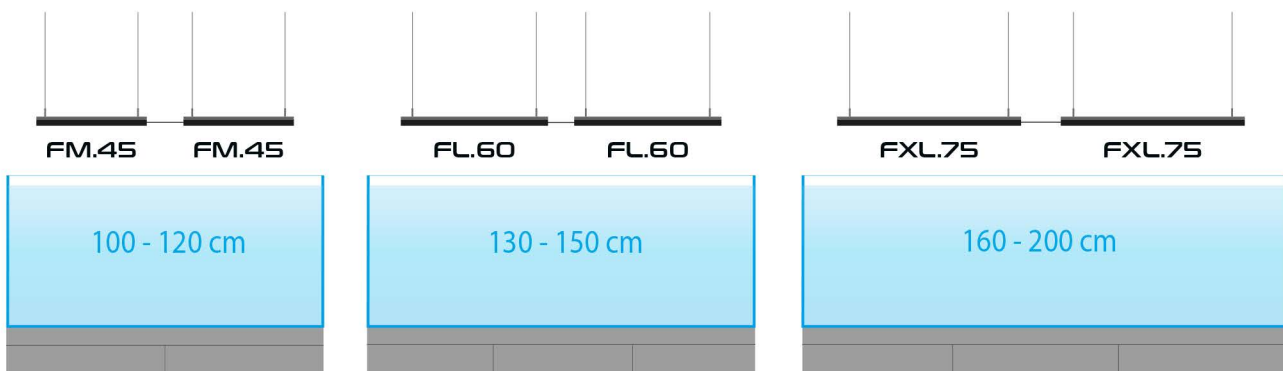

REKOMENDACJE