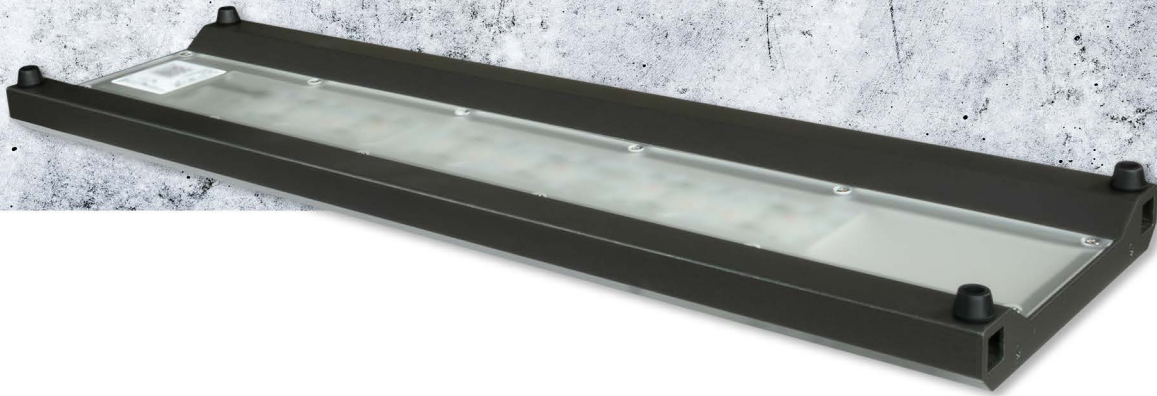

RECOMENDACIONES

FXS.15

FS.30

FM.45

FL.60

FXL.75

Skylight HYPERBAR patas de goma

CÓMO PEDIR