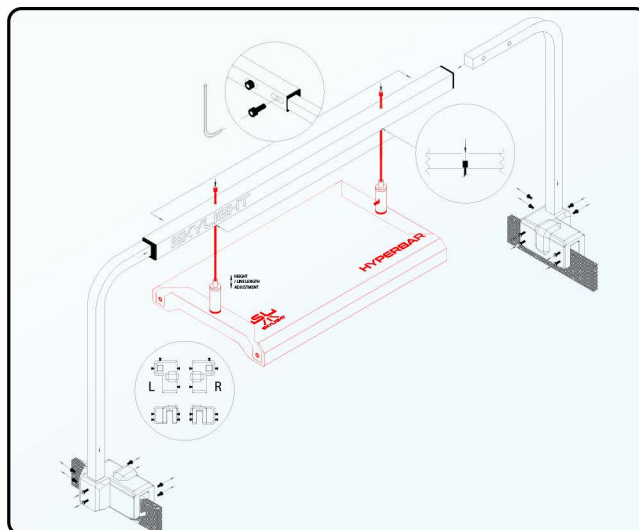

O conjunto inclui elementos marcados a preto na a imagem.

RECOMENDAÇÕES

Skylight HYPERBAR conetor mecânico

COMO ENCOMENDAR

Artigo	Compatível com	Código do produto	Código EAN GTIN
HYPERBAR conetor mecânico	HYPERBAR RM.45 HYPERBAR RL.60 HYPERBAR RXL.75	RSET079eu	5907753125361