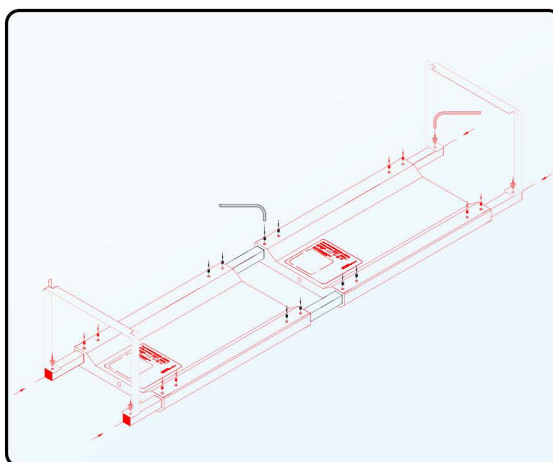

Skylight HYPERBAR conetor mecânico

COMO ENCOMENDAR

Artigo	Compatível com	Código do produto	Código EAN GTIN
HYPERBAR conetor mecânico	HYPERBAR RM.45 HYPERBAR RL.60 HYPERBAR RXL.75	RSET079eu	5907753125361

O kit contém as peças destacadas a preto no diagrama.

O kit contém as peças destacadas a preto no diagrama.

RECOMENDAÇÕES