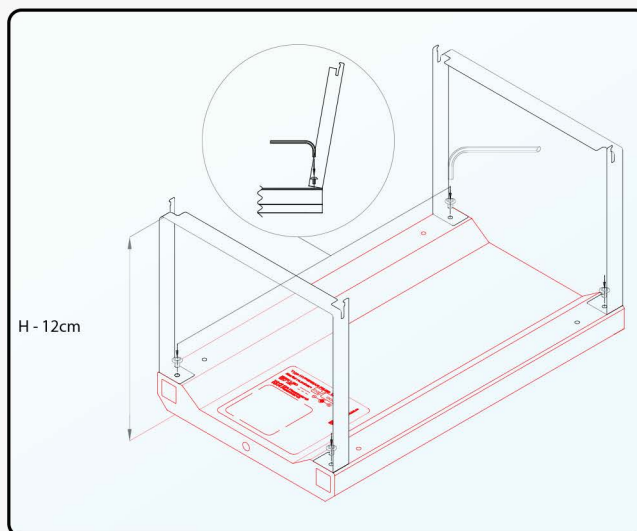

Der Bausatz enthält die in der Abbildung schwarz markierten Komponenten.

EMPFEHLUNGEN

Skylight HYPERBAR Kantengriff nicht verstellbar

WIE BESTELLEN

Thema	Kompatibel mit	Produkt Code	Code EAN GTIN
HYPERBAR Griff Kante nicht verstellbar	HYPERBAR FS.30 HYPERBAR FM.45 HYPERBAR FL.60	RSET061eu	5907753124623