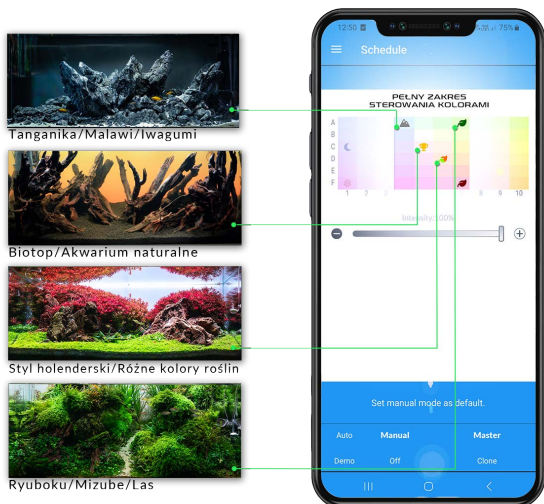

ZARZĄDZANIE KOLOREM

ZARZĄDZANIE CZASEM

Brak prądu? A może w Twoim kraju nastąpiła zmiana czasu z zimowego na letni?

Bez obaw, HYPERBAR połączy się z routerem i odpowiednio ustawi czas.

SPECYFIKACJA

	HYPERBAR FXS.15	HYPERBAR FS.30	HYPERBAR FM.45	HYPERBAR FL.60	HYPERBAR FXL.75
Wymiary:	15x13 cm	30x13 cm	45x13 cm	60x13 cm	75x13 cm
Moc:	16 W	32 W	48 W	64 W	80 W
Strumień świetlny:	1350 lm	2700 lm	4050 lm	5400 lm	6750 lm
Temperatura barwowa:	3000-30000K regulowana	3000-30000K regulowana	3000-30000K regulowana	3000-30000K regulowana	3000-30000K regulowana
IP:	IP67	IP67	IP67	IP67	IP67
Napięcie:	12 V DC	12 V DC	12 V DC	12 V DC	12 V DC
Długość kabla:	1,5 m	1,5 m	1,5 m	1,5 m	1,5 m
częstotliwość Wi-Fi :	2,4 GHz	2,4 GHz	2,4 GHz	2,4 GHz	2,4 GHz
Standard bezpieczeństwa Wi-Fi:	WPA2	WPA2	WPA2	WPA2	WPA2
Minimalna wersja systemu operacyjnego:	Android 10 or iOS 15	Android 10 or iOS 15	Android 10 or iOS 15	Android 10 or iOS 15	Android 10 or iOS 15