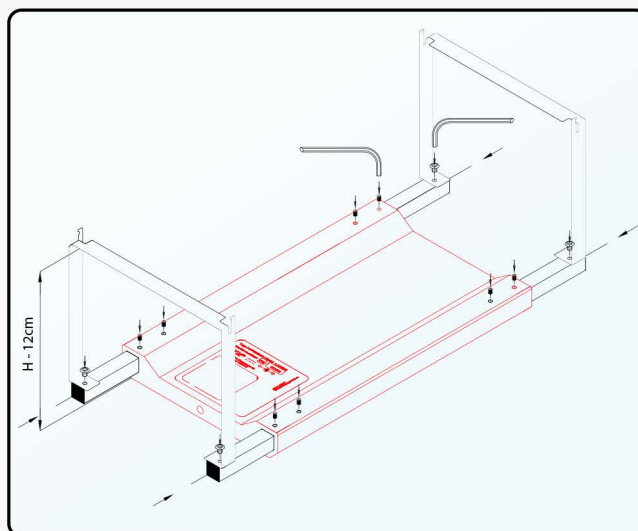

SL
SKYLIGHT

Skylight HYPERBAR állítható élfogantyú

HOGYAN RENDELJÜK MEG

Tantárgy	Kompatibilis a következőkkel	Termékkód	Kód EAN GTIN
HYPERBAR állítható fogantyú	HYPERBAR FS.30 HYPERBAR FM.45 HYPERBAR FL.60 HYPERBAR FXL.75	SET128AHeu	5907753124784

A készlet a képen feketével kiemelt alkatrészeket tartalmazza.

AJÁNLÁSOK

FS.30

FM.45

FL.60

FXL.75