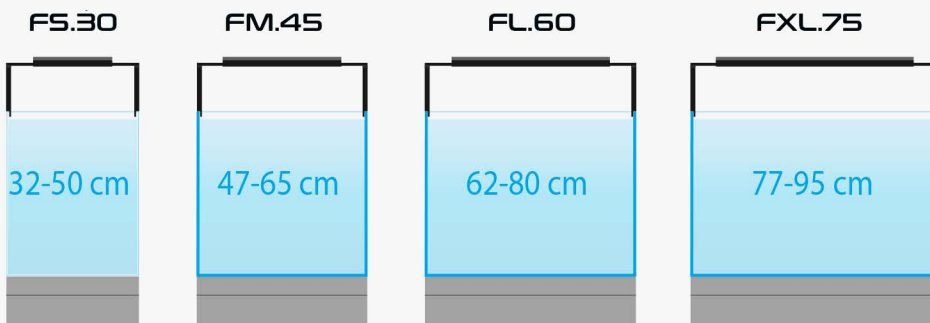

EMPFEHLUNGEN