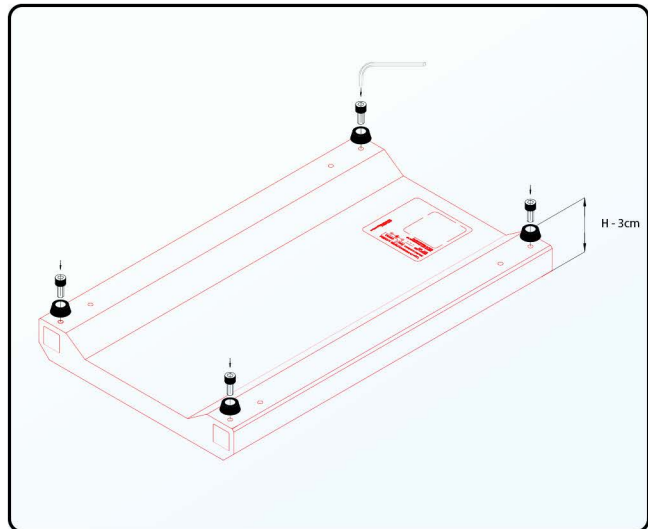

CÓMO PEDIR

Artículo	Compatible con	Código de pedido	Código EAN GTIN
HYPERBAR Pieds en caoutchouc	HYPERBAR FX5.15 HYPERBAR FS.30 HYPERBAR FM.45 HYPERBAR FL.60 HYPERBAR FXL.75	RSET065eu	5907753124661

El conjunto incluye los elementos marcados en negro en la imagen.