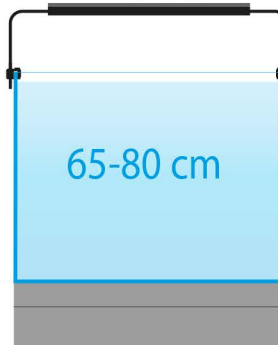

AJÁNLÁSOK

FXS.15

FS.30

FM.45

FL.60

FXL.75

Skylight HYPERBAR a szekrényhez csavarozott állvány

HOGYAN RENDELJÜK MEG