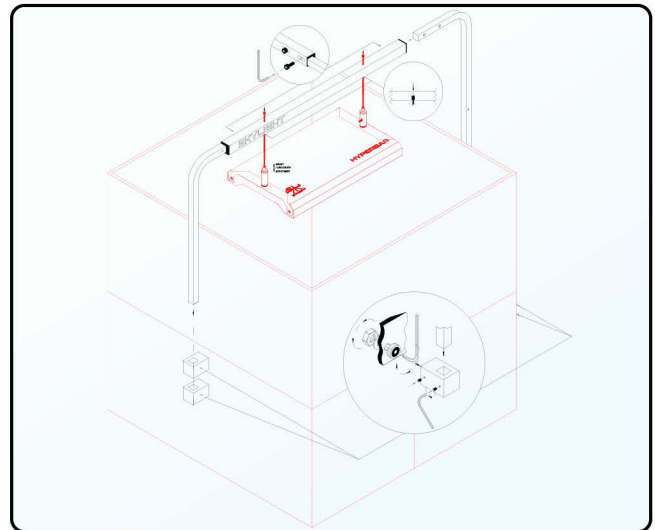

JAK ZAMÓWIĆ

Przedmiot	Kompatybilne z	Kod produktu	Kod EAN GTIN
HYPERBAR stojak do szafki - 90/XL.75	HYPERBAR FXL.75	RSET074eu	5907753124821
HYPERBAR stojak do szafki - 100/XL.75	HYPERBAR FXL.75	RSET075eu	5907753124838
HYPERBAR stojak do szafki - 120/M.45x2	HYPERBAR FM.45	RSET076eu	5907753124845
HYPERBAR stojak do szafki - 150/L.60x2	HYPERBAR FL.60	RSET077eu	5907753124852
HYPERBAR stojak do szafki - 180/XL.75x2	HYPERBAR FXL.75	RSET078eu	5907753124869

Zestaw zawiera elementy zaznaczone na czarno na rysunku.