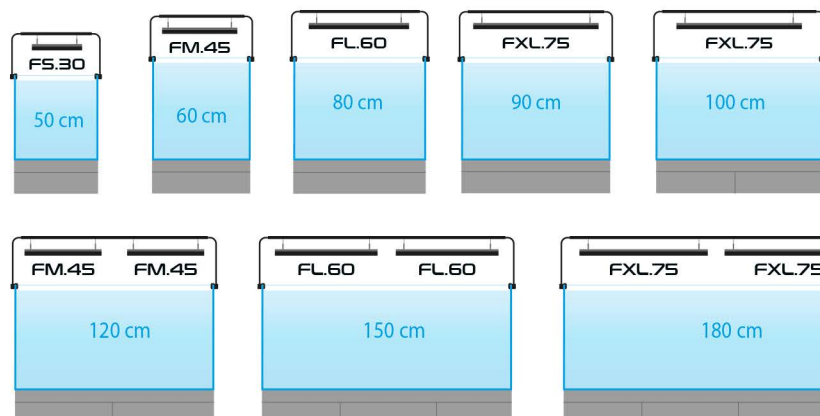

Skylight HYPERBAR akváiumi állvány

HOGYAN RENDELJÜK MEG

Tantárgy	Kompatibilis a következőkkel	Termékkód	Kód EAN GTIN
HYPERBAR peremállvány 50 cm/S.30	HYPERBAR FS.30	RSET066eu	5907753124678
HYPERBAR peremállvány 60 cm/M.45	HYPERBAR FM.45	RSET067eu	5907753124685
HYPERBAR peremállvány 80 cm/L.60	HYPERBAR FL.60	RSET068eu	5907753124692
HYPERBAR peremállvány 90 cm/XL.75	HYPERBAR FXL.75	RSET069eu	5907753124708
HYPERBAR peremállvány 100 cm/XL.75	HYPERBAR FXL.75	RSET070eu	5907753124715
HYPERBAR peremállvány 120 cm/M.45x2	HYPERBAR FM.45	RSET071eu	5907753124722
HYPERBAR peremállvány 150 cm/L.60x2	HYPERBAR FL.60	RSET072eu	5907753124739
HYPERBAR peremállvány 180 cm/XL.75x2	HYPERBAR FXL.75	RSET073eu	5907753124746

AJÁNLÁSOK