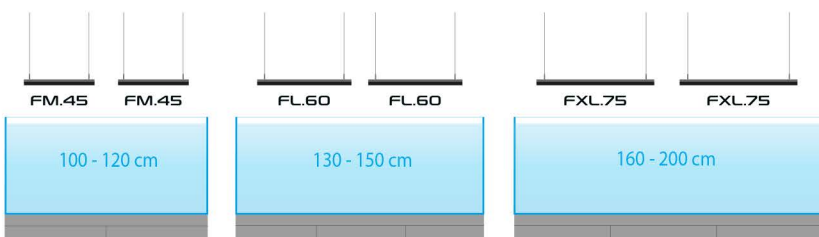

RECOMMANDATIONS