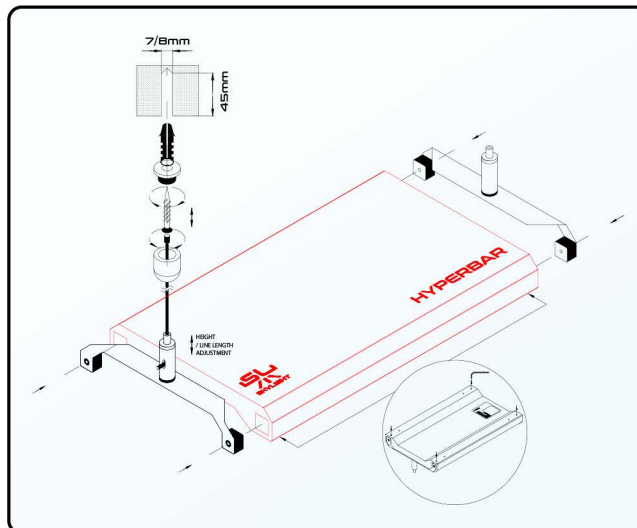

O conjunto inclui elementos marcados a preto na imagem.