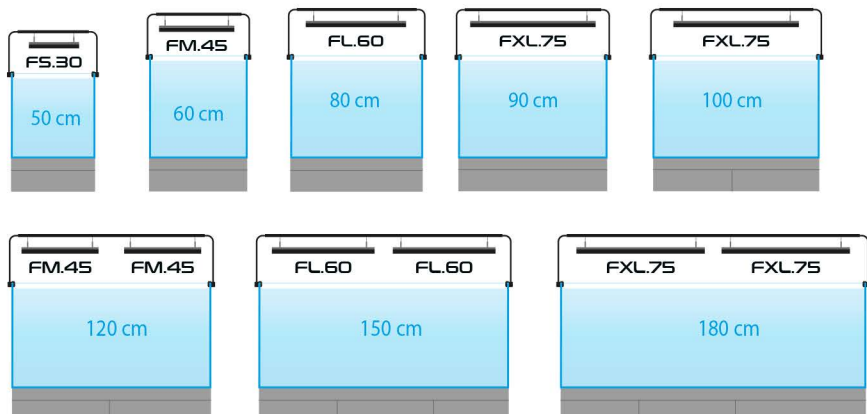

RECOMENDAÇÕES