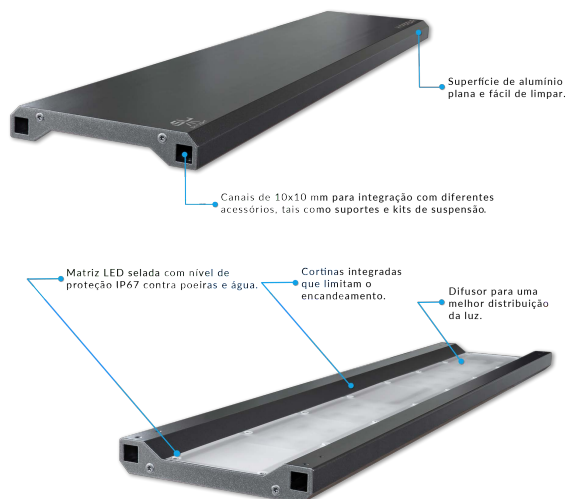

CONCEPÇÃO MECÂNICA