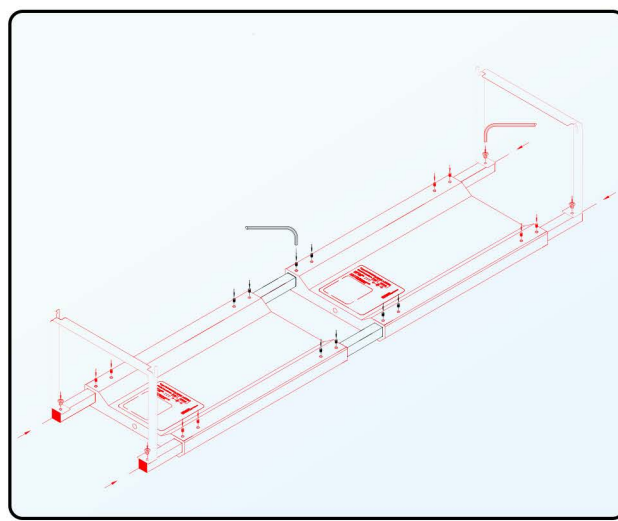

Zestaw zawiera elementy zaznaczone na czarno na rysunku.