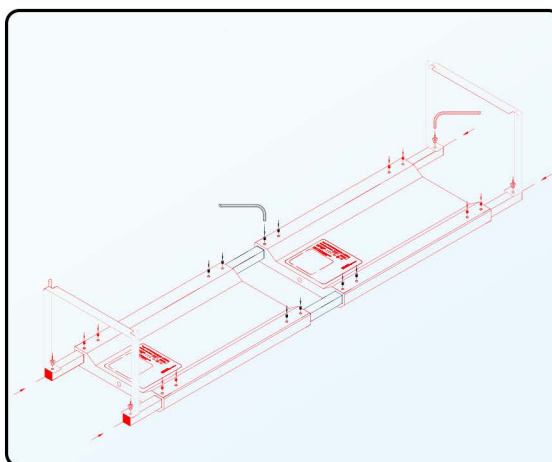

Il kit contiene le parti contrassegnate in nero nel diagramma.