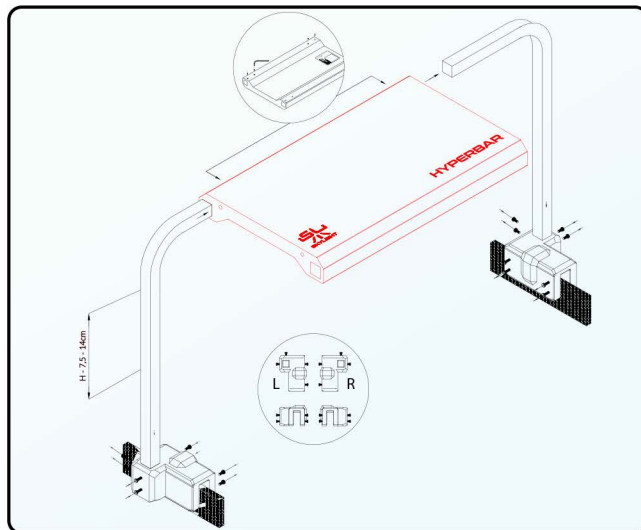

QUE VOULAIS VOUS DIRE

Sujet	Compatible avec	Code produit	Code EAN GTIN
HYPERBAR XS.15 Bras réglable	XS.15	RSET063eu	5907753124647

Sujet	Compatible avec	Code produit	Code EAN GTIN
HYPERBAR Double bras réglable	HYPERBAR FS.30 HYPERBAR FM.45 HYPERBAR FL.60 HYPERBAR FXL.75	RSET064eu	5907753124654

Le kit contient les composants surlignés en noir dans l'image.