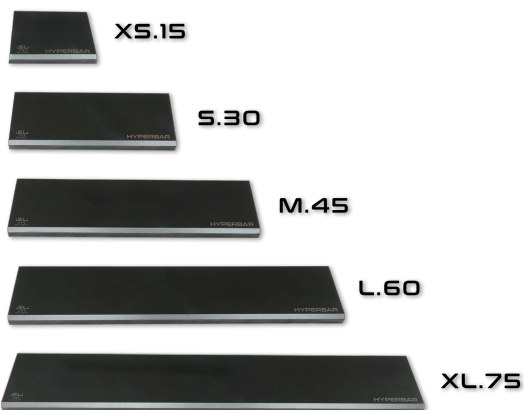

CARACTÉRISTIQUES

TAILLES DISPONIBLES