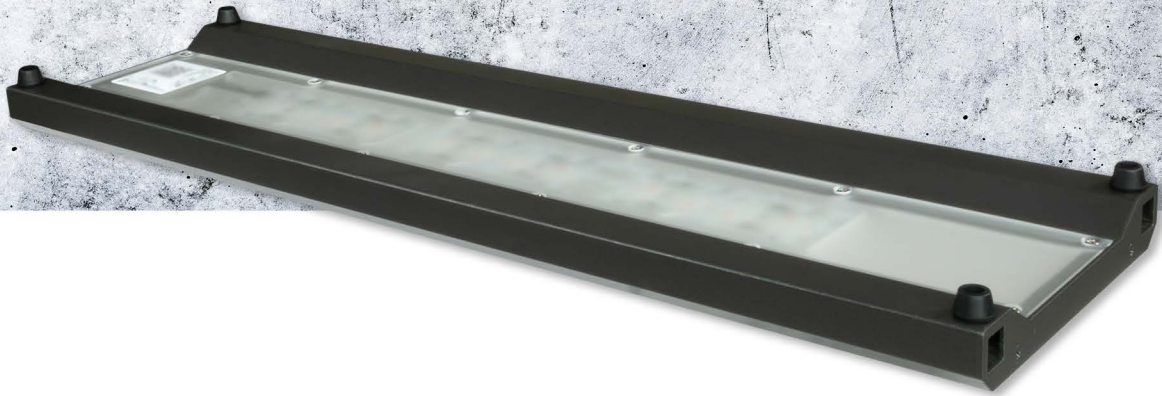

Skylight HYPERBAR GummifüÙe für Wabi Kusa und Terrarien