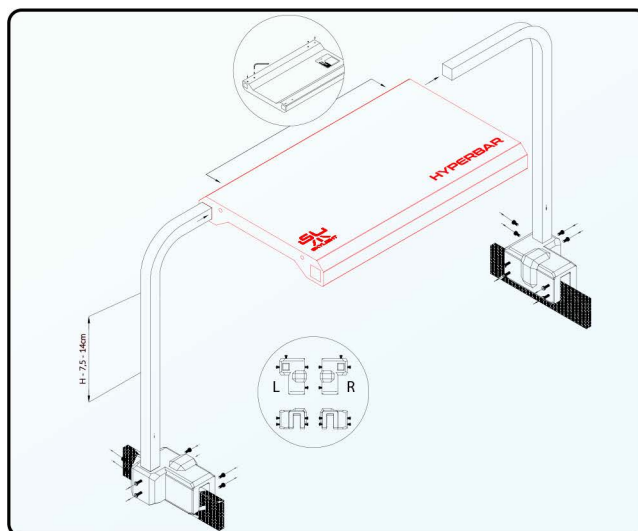

SL
SKYLIGHT

Skylight HYPERBAR braccio regolabile

COME ORDINARE

Oggetto	Compatibile con	Codice prodotto	Codice EAN GTIN
HYPERBAR XS.15 Ramię reg.	XS.15	RSET063eu	5907753124647

Oggetto	Compatibile con	Codice prodotto	Codice EAN GTIN
HYPERBAR Podwójne ramię reg.	HYPERBAR FS.30 HYPERBAR FM.45 HYPERBAR FL.60 HYPERBAR FXL.75	RSET064eu	5907753124654

Il kit contiene i componenti evidenziati in nero nell'immagine.

RACCOMANDAZIONI

FXS.15

FS.30

FM.45

FL.60

FXL.75