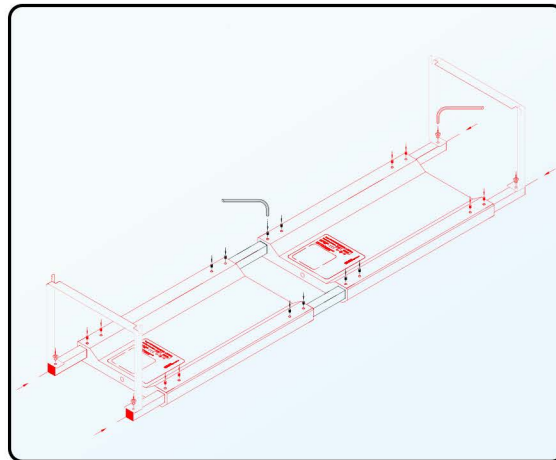

Das Set enthält die in der Abbildung schwarz markierten Komponenten.