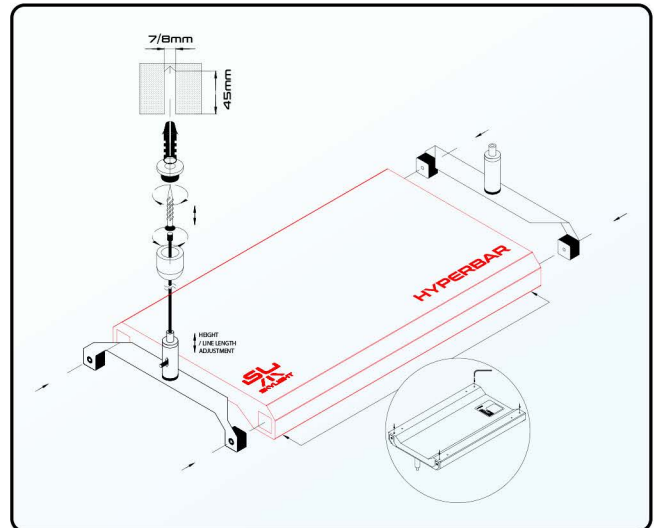

AJÁNLÁSOK

FS.30

FM.45

FL.60

FXL.75

Skylight HYPERBAR hevederek

HOGYAN RENDELJÜK MEG

Tantárgy	Kompatibilis a következőkkel	Termékkód	Kód EAN GTIN
HYPERBAR hevederek	HYPERBAR FS.30 HYPERBAR FM.45 HYPERBAR FL.60 HYPERBAR FXL.75	RSET060eu	5907753124616