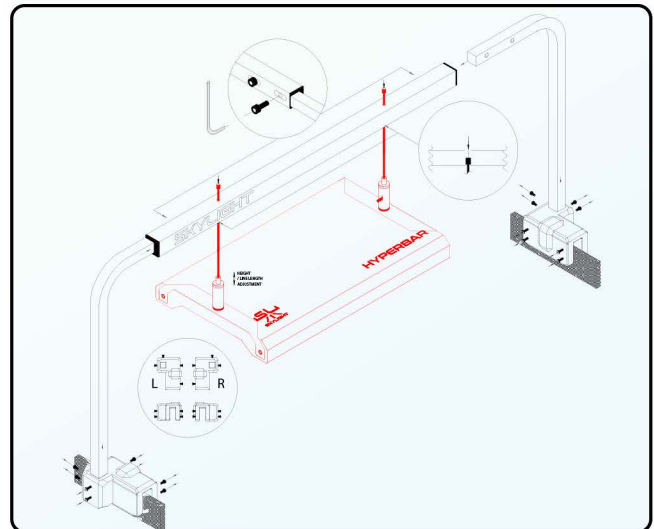

CÓMO PEDIR

Artículo	Compatible con	Código de pedido	Código EAN GTIN
HYPERBAR soporte para borde de acuario 50 cm/S.30	HYPERBAR FS.30	RSET066eu	5907753124678
HYPERBAR soporte para borde de acuario 60 cm/M.45	HYPERBAR FM.45	RSET067eu	5907753124685
HYPERBAR soporte para borde de acuario 80 cm/L.60	HYPERBAR FL.60	RSET068eu	5907753124692
HYPERBAR soporte para borde de acuario 90 cm/XL.75	HYPERBAR FXL.75	RSET069eu	5907753124708
HYPERBAR soporte para borde de acuario 100 cm/XL.75	HYPERBAR FXL.75	RSET070eu	5907753124715
HYPERBAR soporte para borde de acuario 120 cm/M.45x2	HYPERBAR FM.45	RSET071eu	5907753124722
HYPERBAR soporte para borde de acuario 150 cm/L.60x2	HYPERBAR FL.60	RSET072eu	5907753124739
HYPERBAR soporte para borde de acuario 180 cm/XL.75x2	HYPERBAR FXL.75	RSET073eu	5907753124746

El conjunto incluye los elementos marcados en negro en la imagen.