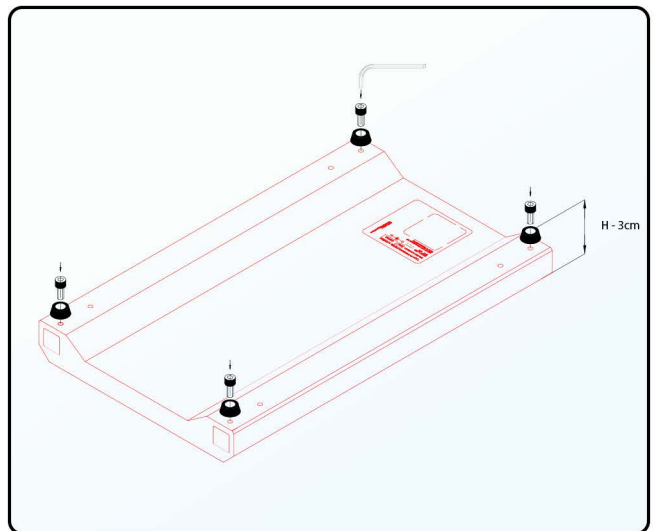

COME ORDINARE

Oggetto	Compatibile con	Codice prodotto	Codice EAN GTIN
HYPERBAR Piedini in gomma	HYPERBAR FX5.15 HYPERBAR FS.30 HYPERBAR FM.45 HYPERBAR FL.60 HYPERBAR FXL.75	RSET065eu	5907753124661

Il kit contiene i componenti evidenziati in nero nell'immagine.