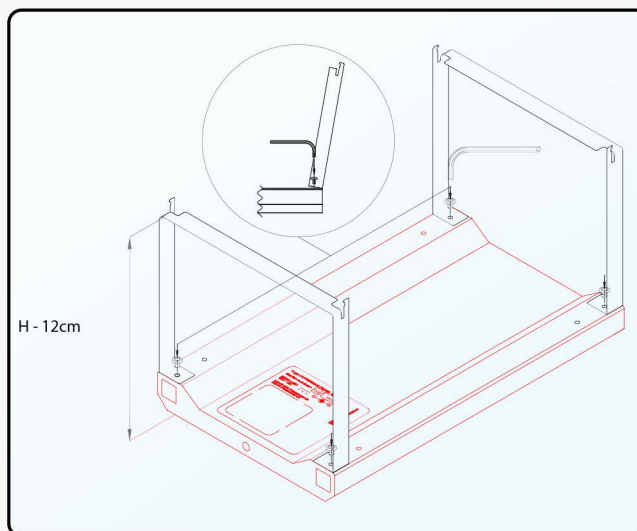

El conjunto incluye los elementos marcados en negro en la imagen.

RECOMENDACIONES

FS.30

FM.45

FL.60

Atención! Compatible con vidrios de 3-6 mm de grosor.

Skylight HYPERBAR soporte de borde ajustable

CÓMO PEDIR