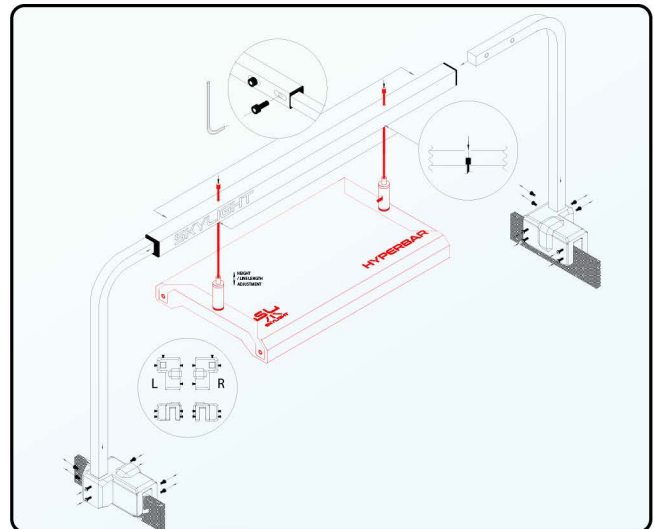

Le kit contient les composants surlignés en noir dans l'image.

RECOMMANDATIONS

Skylight HYPERBAR support de bord d'aquarium

QUE VOULAIS VOUS DIRE

Sujet	Compatible avec	Code produit	Code EAN GTIN
HYPERBAR support de bord 50 cm/S.30	HYPERBAR FS.30	RSET066eu	5907753124678
HYPERBAR support de bord 60 cm/M.45	HYPERBAR FM.45	RSET067eu	5907753124685
HYPERBAR support de bord 80 cm/L.60	HYPERBAR FL.60	RSET068eu	5907753124692
HYPERBAR support de bord 90 cm/XL.75	HYPERBAR FXL.75	RSET069eu	5907753124708
HYPERBAR support de bord 100 cm/XL.75	HYPERBAR FXL.75	RSET070eu	5907753124715
HYPERBAR support de bord 120 cm/M.45x2	HYPERBAR FM.45	RSET071eu	5907753124722
HYPERBAR support de bord 150 cm/L.60x2	HYPERBAR FL.60	RSET072eu	5907753124739
HYPERBAR support de bord 180 cm/XL.75x2	HYPERBAR FXL.75	RSET073eu	5907753124746