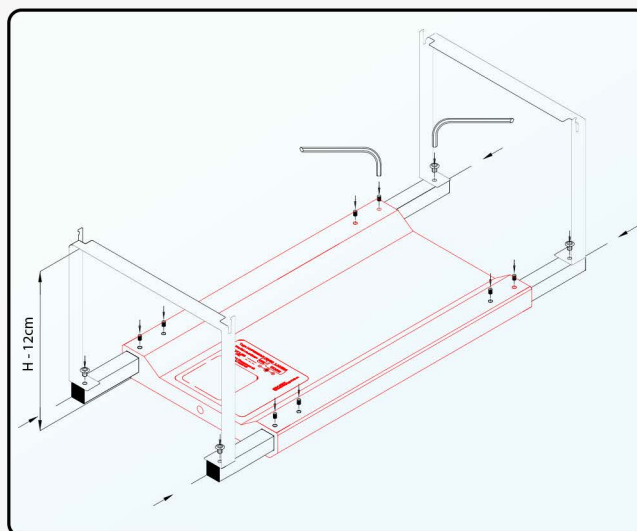

El conjunto incluye los elementos marcados en negro en la imagen.