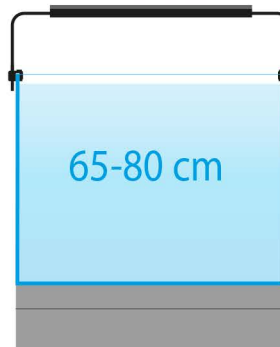

Zestaw zawiera elementy zaznaczone na czarno na rysunku.

REKOMENDACJE

FXS.15

FS.30

FM.45

FL.60

FXL.75

Skylight HYPERBAR stojak przykręcany do szafki