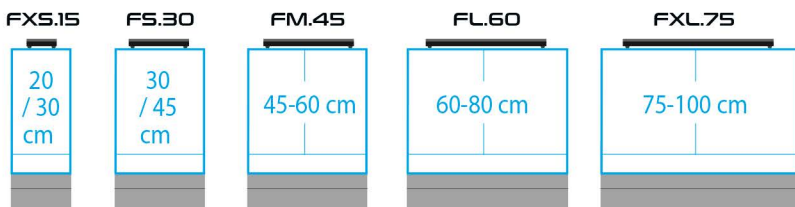

Skylight HYPERBAR gumi lábak Wabi Kusa és terráriumok számára

HOGYAN RENDELJÜK MEG

Tantárgy	Kompatibilis a következőkkel	Termékkód	Kód EAN GTIN
HYPERBAR gumi láb	HYPERBAR FX5.15 HYPERBAR FS.30 HYPERBAR FM.45 HYPERBAR FL.60 HYPERBAR FXL.75	RSET065eu	5907753124661

AJÁNLÁSOK