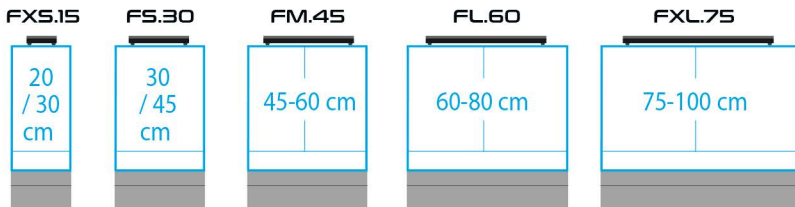

RECOMMANDATIONS