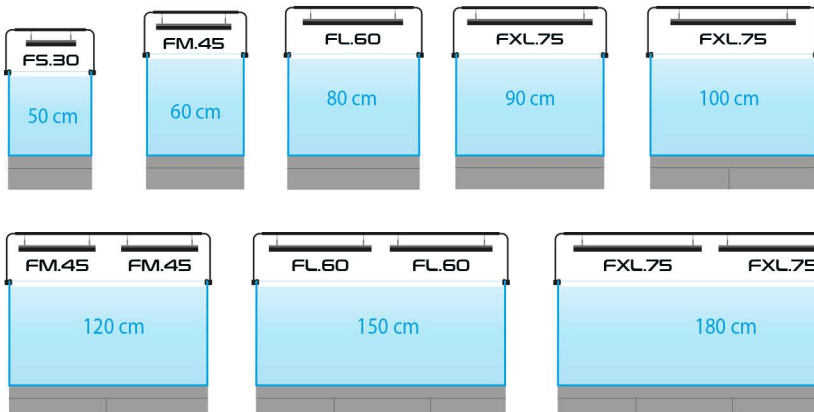

RECOMMANDATIONS