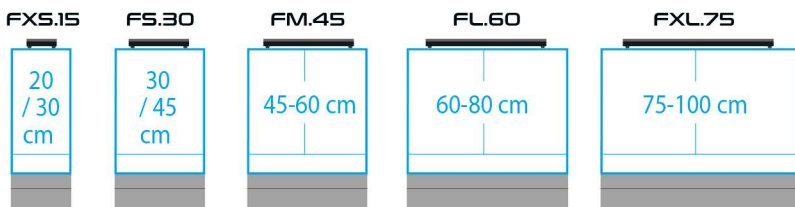

RACCOMANDAZIONI