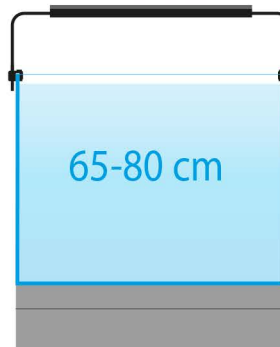

SL
SKYLIGHT

Skylight HYPERBAR braccio regolabile

COME ORDINARE

Oggetto	Compatibile con	Codice prodotto	Codice EAN GTIN
HYPERBAR XS.15 Ramię reg.	XS.15	RSET063eu	5907753124647

Oggetto	Compatibile con	Codice prodotto	Codice EAN GTIN
HYPERBAR Podwójne ramię reg.	HYPERBAR FS.30 HYPERBAR FM.45 HYPERBAR FL.60 HYPERBAR FXL.75	RSET064eu	5907753124654

Il kit contiene i componenti evidenziati in nero nell'immagine.

RACCOMANDAZIONI

FXS.15

FS.30

FM.45

FL.60

FXL.75