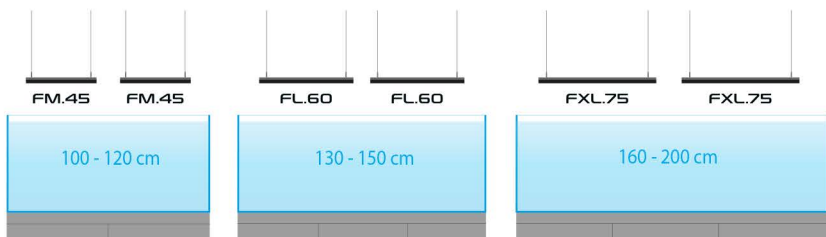

RECOMENDACIONES