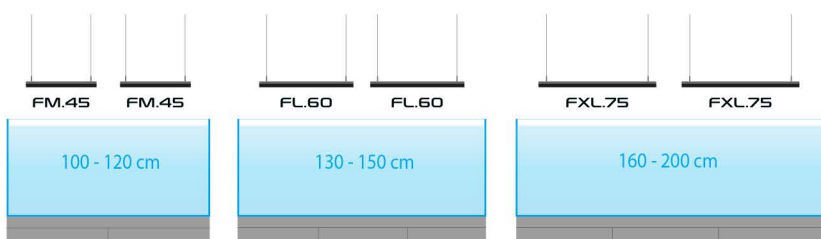

REKOMENDACJE