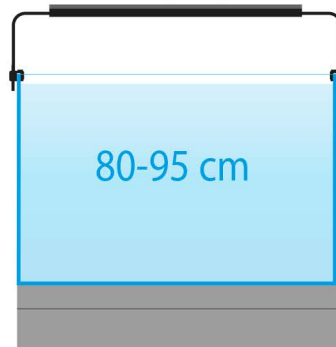

SL
SKYLIGHT

Skylight HYPERBAR braccio regolabile

COME ORDINARE

Oggetto	Compatibile con	Codice prodotto	Codice EAN GTIN
HYPERBAR XS.15 Ramię reg.	XS.15	RSET063eu	5907753124647

Oggetto	Compatibile con	Codice prodotto	Codice EAN GTIN
HYPERBAR Podwójne ramię reg.	HYPERBAR FS.30 HYPERBAR FM.45 HYPERBAR FL.60 HYPERBAR FXL.75	RSET064eu	5907753124654

Il kit contiene i componenti evidenziati in nero nell'immagine.

RACCOMANDAZIONI

FXS.15

FS.30

FM.45

FL.60

FXL.75