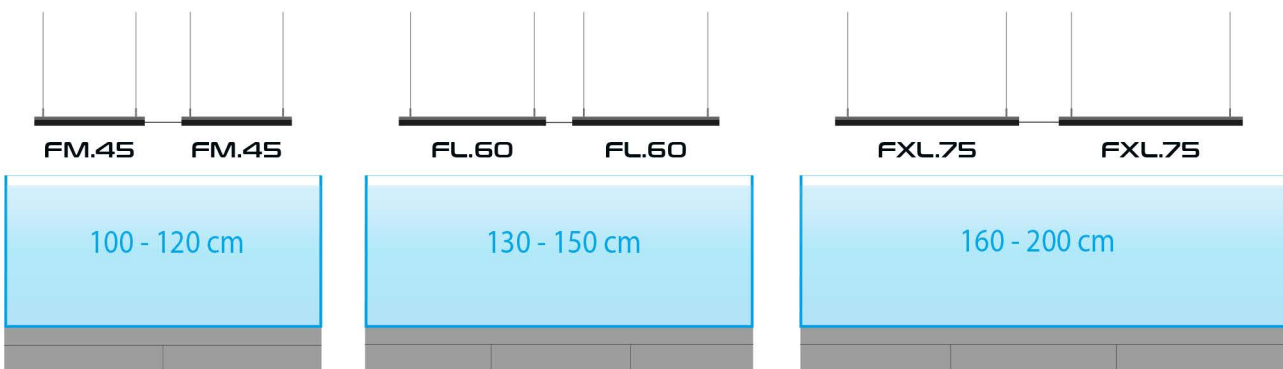

EMPFEHLUNGEN