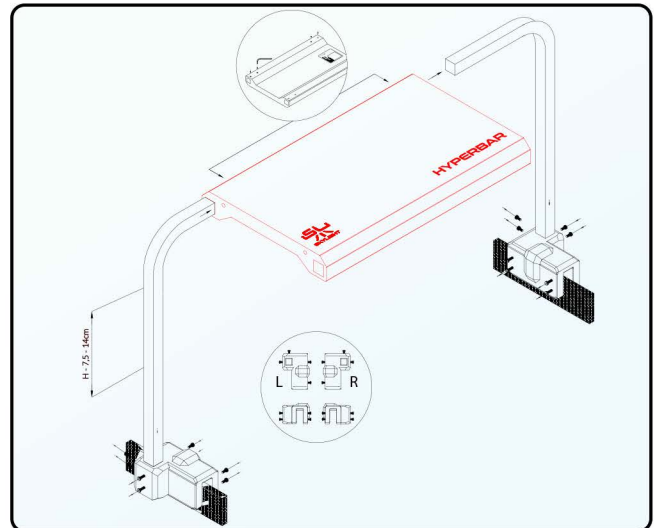

EMPFEHLUNGEN

Skylight HYPERBAR verstellbarer Arm

WIE BESTELLEN

Thema	Kompatibel mit	Produkt Code	Kod EAN GTIN
HYPERBAR XS.15 Verstellbarer Arm	XS.15	RSET063eu	5907753124647

Thema	Kompatibel mit	Produkt Code	Code EAN GTIN
HYPERBAR Doppelt verstellbarer Arm	HYPERBAR FS.30 HYPERBAR FM.45 HYPERBAR FL.60 HYPERBAR FXL.75	RSET064eu	5907753124654