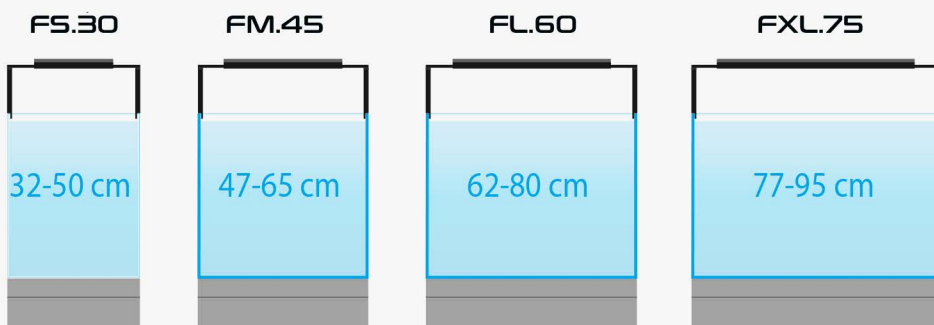

RECOMENDAÇÕES