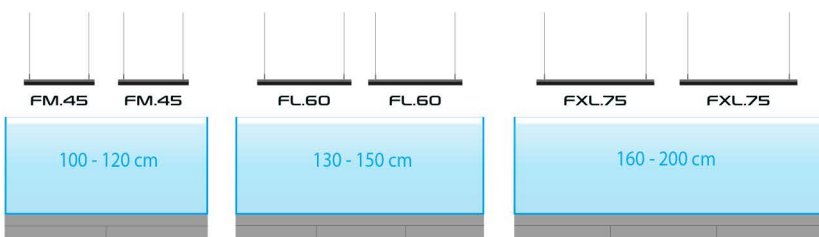

Skylight HYPERBAR hevederek

HOGYAN RENDELJÜK MEG

Tantárgy	Kompatibilis a következőkkel	Termékkód	Kód EAN GTIN
HYPERBAR hevederek	HYPERBAR FS.30 HYPERBAR FM.45 HYPERBAR FL.60 HYPERBAR FXL.75	RSET060eu	5907753124616

AJÁNLÁSOK