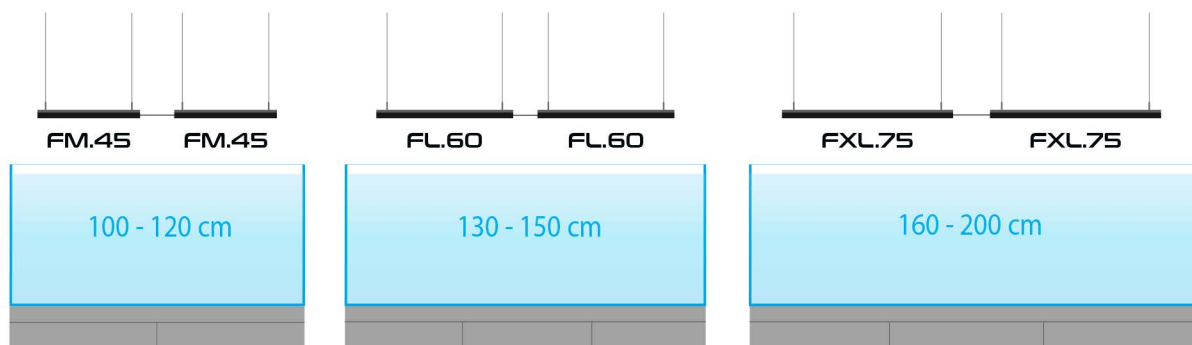

REKOMENDACJE