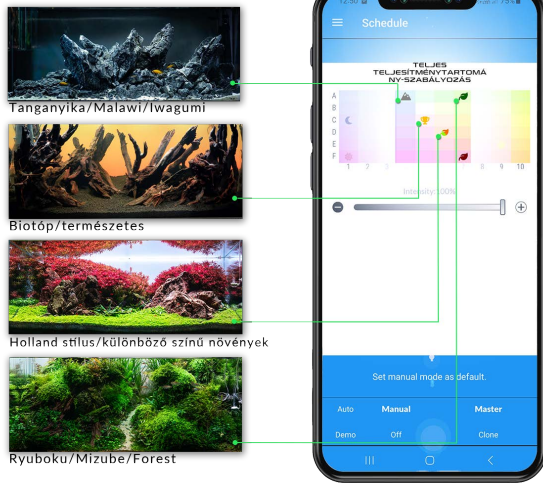

Színválasztó

Időgazdálkodás

Blackout? Vagy talán téli-nyári időszámítás van az Ön országában?

Ne aggódjon, a **HYPERBAR** csatlakozik a routerhez, és ennek megfelelően beállítja az időt.

MŰSZAKI ADATOK

	HYPERBAR FXS.15	HYPERBAR FS.30	HYPERBAR FM.45	HYPERBAR FL.60	HYPERBAR FXL.75
Méret:	15x13 cm	30x13 cm	45x13 cm	60x13 cm	75x13 cm
Névleges teljesítmény:	16 W	32 W	48 W	64 W	80 W
Fényáram:	1350 lm	2700 lm	4050 lm	5400 lm	6750 lm
Színhőmérséklet:	3000-30000K állítható	3000-30000K állítható	3000-30000K állítható	3000-30000K állítható	3000-30000K állítható
Clase de resistencia al agua:	IP67	IP67	IP67	IP67	IP67
Névleges feszültség:	12 V DC	12 V DC	12 V DC	12 V DC	12 V DC
Kábel hossza:	1,5 m	1,5 m	1,5 m	1,5 m	1,5 m
Wi-Fi frekvencia:	2,4 GHz	2,4 GHz	2,4 GHz	2,4 GHz	2,4 GHz
Wi-Fi biztonsági szabvány:	WPA2	WPA2	WPA2	WPA2	WPA2
Minimális operációs rendszer verzió:	Android 10 or iOS 15	Android 10 or iOS 15	Android 10 or iOS 15	Android 10 or iOS 15	Android 10 or iOS 15