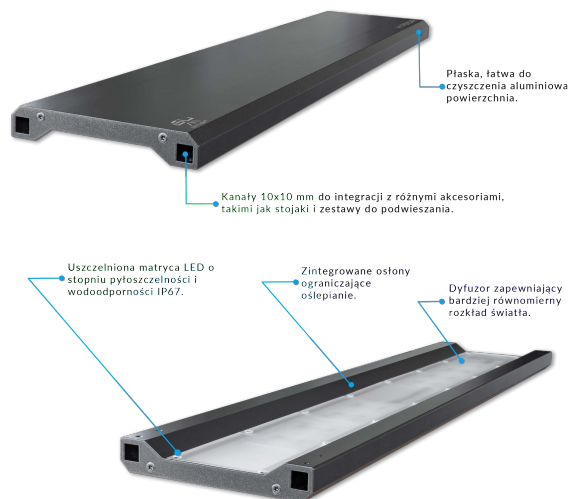

KONSTRUKCJA MECHANICZNA