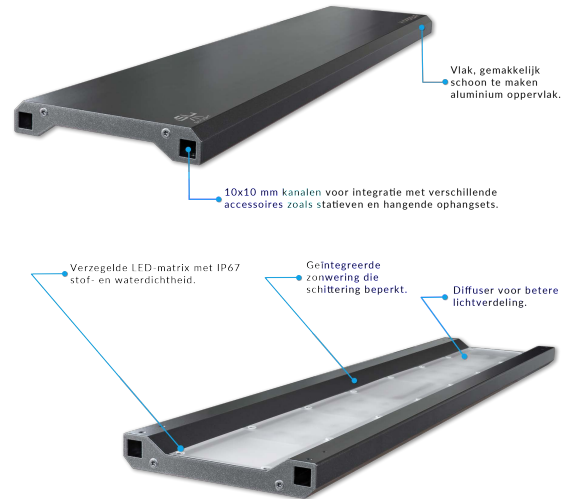

MECHANISCH ONTWERP