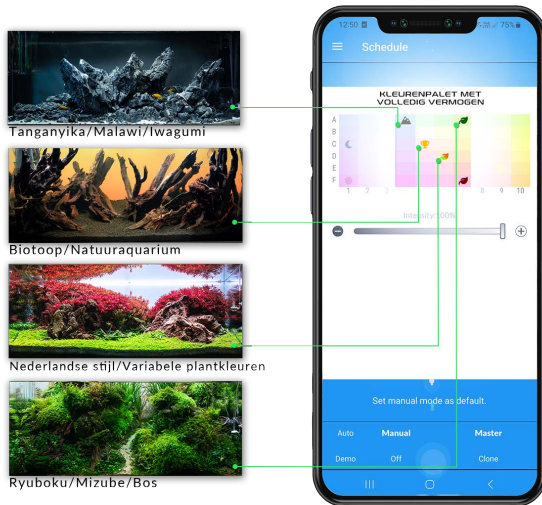

Kleurkiezer

Tijdmanagement

Stroomuitval? Of is er misschien een winter/zomertijdswissel in jouw land?

Geen zorgen, je HYPERBAR maakt verbinding met de router en past de tijd aan.

ESPECIFICACIÓN

	HYPERBAR FXS.15	HYPERBAR FS.30	HYPERBAR FM.45	HYPERBAR FL.60	HYPERBAR FXL.75
Afmetingen:	15x13 cm	30x13 cm	45x13 cm	60x13 cm	75x13 cm
Vermogen:	16 W	32 W	48 W	64 W	80 W
Lichtstroom:	1350 lm	2700 lm	4050 lm	5400 lm	6750 lm
Kleurtemperatuur:	3000-30000K instelbaar	3000-30000K instelbaar	3000-30000K instelbaar	3000-30000K instelbaar	3000-30000K instelbaar
Waterbestendigheidsklasse:	IP67	IP67	IP67	IP67	IP67
Voltage:	12 V DC	12 V DC	12 V DC	12 V DC	12 V DC
Kabellengte:	1,5 m	1,5 m	1,5 m	1,5 m	1,5 m
Wi-Fi-frequentie:	2,4 GHz	2,4 GHz	2,4 GHz	2,4 GHz	2,4 GHz
Wi-Fi-beveiligingsstandaard:	WPA2	WPA2	WPA2	WPA2	WPA2
Minimale versie besturingssysteem:	Android 10 or iOS 15	Android 10 or iOS 15	Android 10 or iOS 15	Android 10 or iOS 15	Android 10 or iOS 15