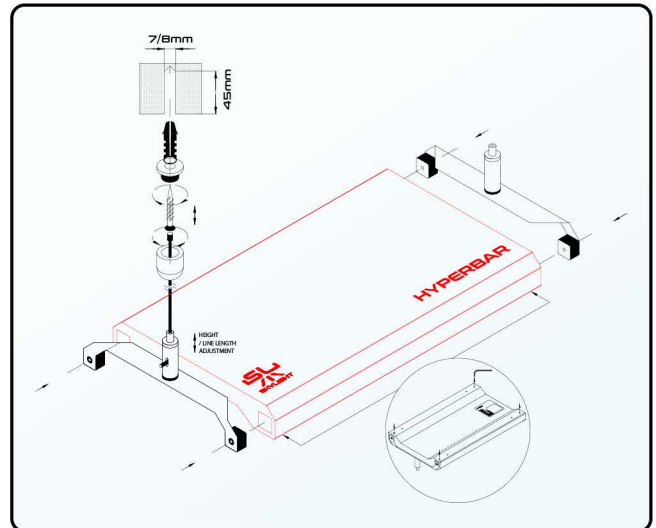

Le kit contient les composants surlignés en noir dans l'image.

RECOMMANDATIONS

Skylight HYPERBAR bras réglable

QUE VOULAIS VOUS DIRE

Sujet	Compatible avec	Code produit	Code EAN GTIN
HYPERBAR XS.15 Bras réglable	XS.15	RSET063eu	5907753124647