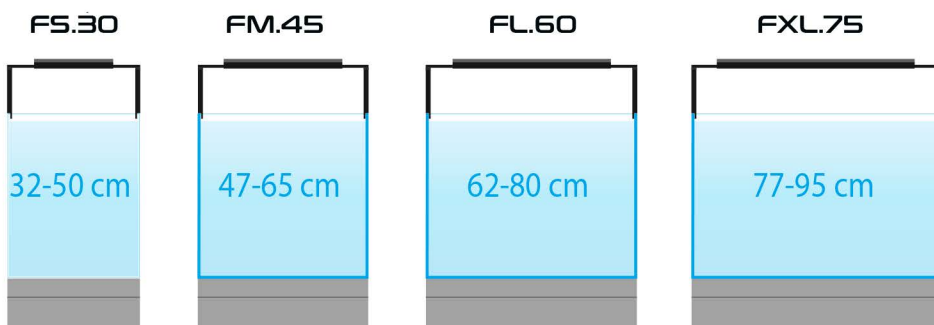

RACCOMANDAZIONI