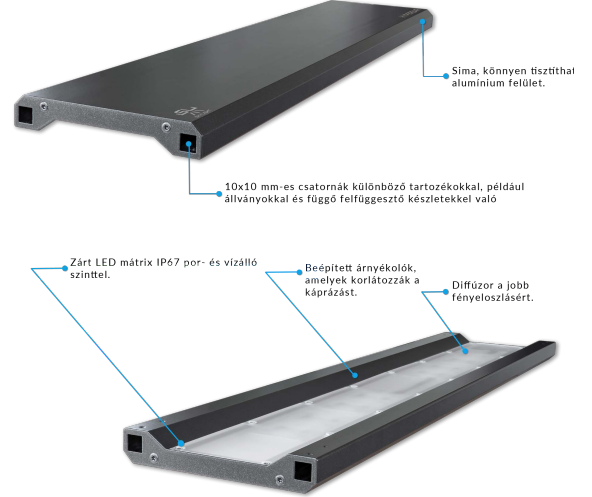

MECHANIKAI KIALAKÍTÁS