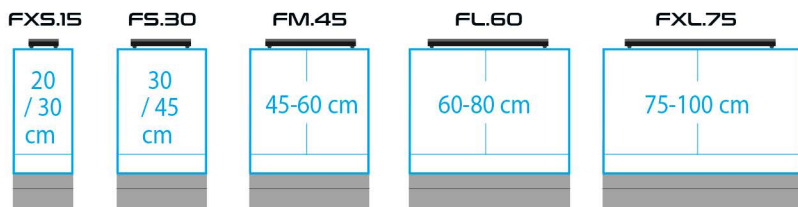

REKOMENDACJE