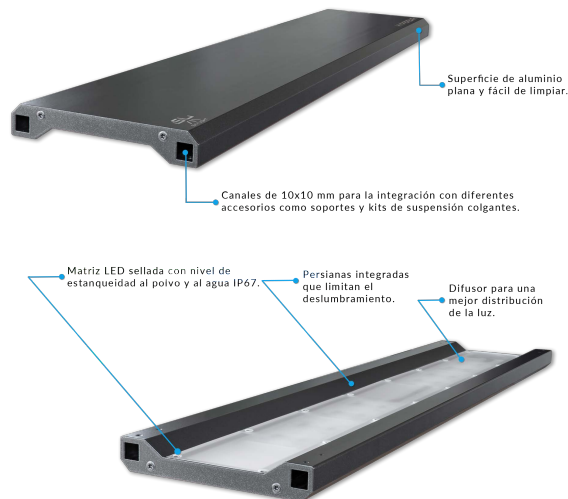

DISEÑO MECÁNICO