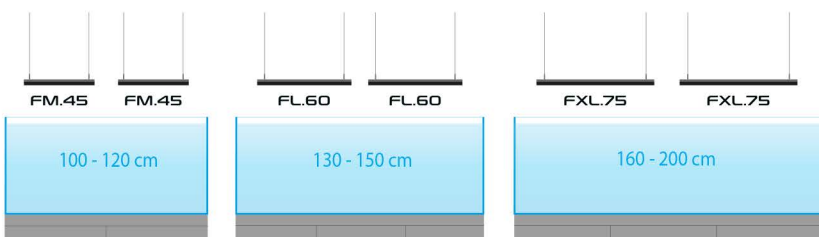

AANBEVELINGEN