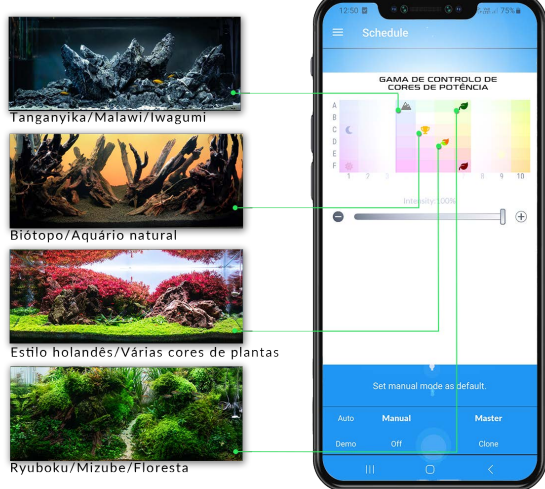

TAMANHOS DISPONÍVEIS

CONCEPÇÃO MECÂNICA

Seleção de cores

Esqueça os canais de regulação! Basta selecionar uma das predefinições e desfrutar do seu aquário iluminado como quiser, na **potência máxima!**

Gestão do tempo