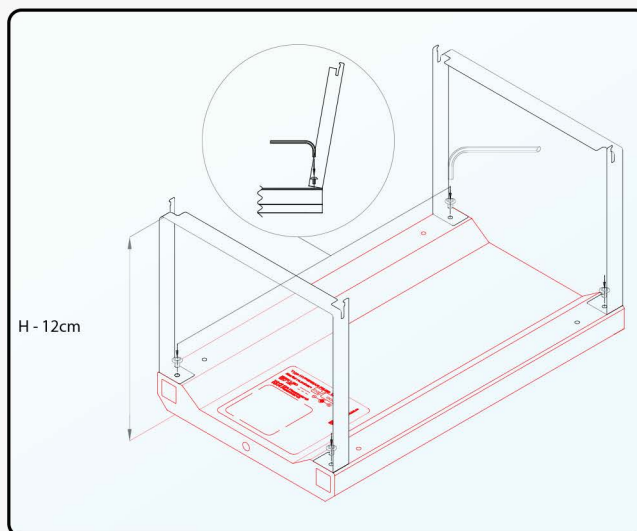

Zestaw zawiera elementy zaznaczone na czarno na rysunku.

REKOMENDACJE

Skylight HYPERBAR uchwyt krawędziowy nieregulowany

JAK ZAMÓWIĆ

Przedmiot	Kompatybilne z	Kod produktu	Kod EAN GTIN
HYPERBAR uchwyt krawędziowy niereg.	HYPERBAR FS.30 HYPERBAR FM.45 HYPERBAR FL.60	RSET061eu	5907753124623