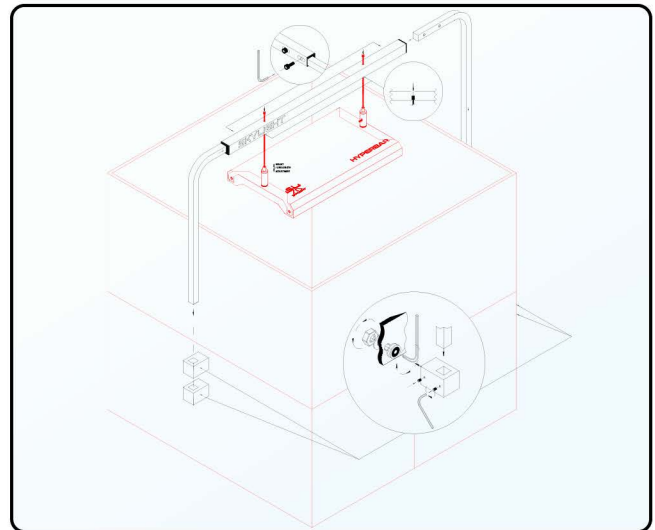

El conjunto incluye los elementos marcados en negro en la imagen.

RECOMENDACIONES

Skylight HYPERBAR conector mecánico

CÓMO PEDIR

Artículo	Compatible con	Código del producto	Código EAN GTIN
HYPERBAR conector mecánico	HYPERBAR RM.45 HYPERBAR RL.60 HYPERBAR RXL.75	RSET079eu	5907753125361