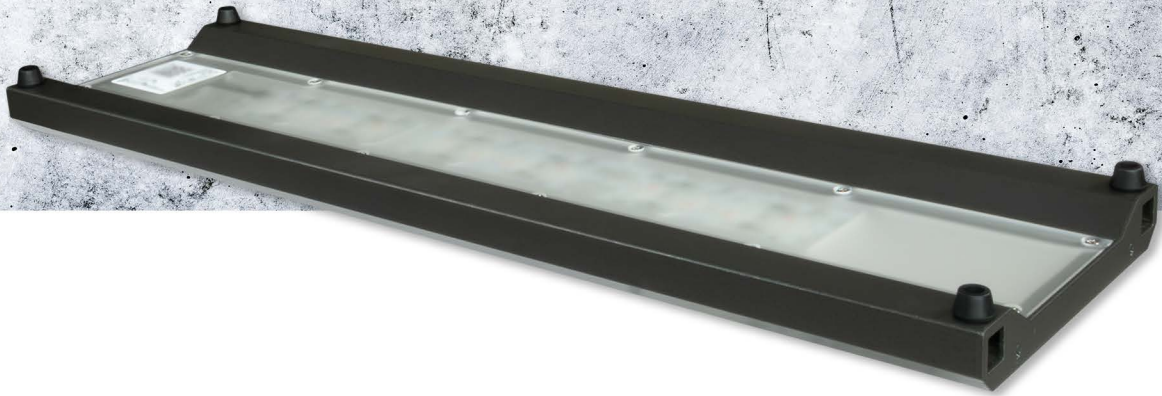

Skylight HYPERBAR piedini in gomma per Wabi Kusa e terrari