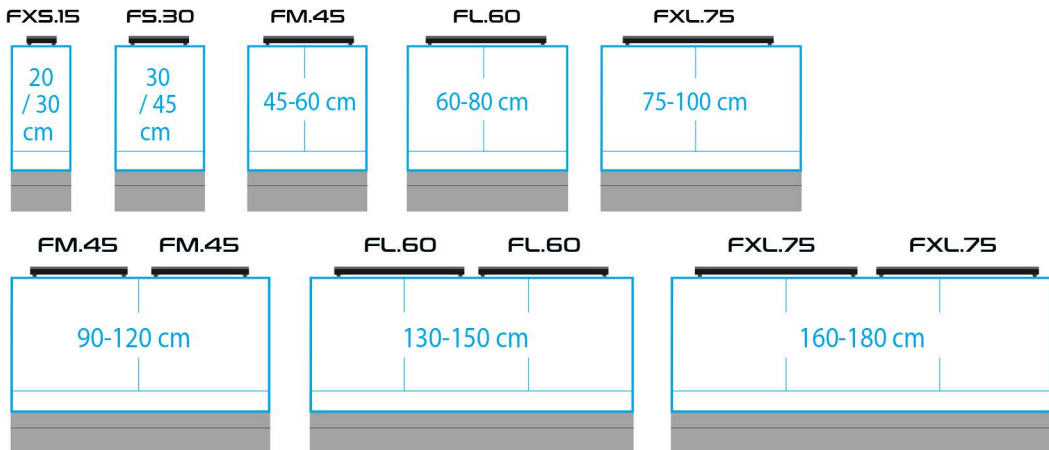

EMPFEHLUNGEN