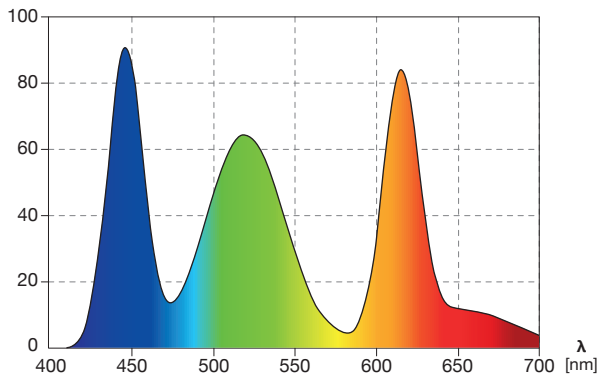

ESPECTRO DO HYPERBAR

JELLEMZŐK

RENDELKEZÉSRE ÁLLÓ MÉRETEK

MECHANIKAI KIALAKÍTÁS

Színválasztó

Felejtse el a csatornák tisztítását! Egyszerűen válassza ki az egyik előbeállítást, és élvezze akváriumának világítását **TELJES TELJESEN!**