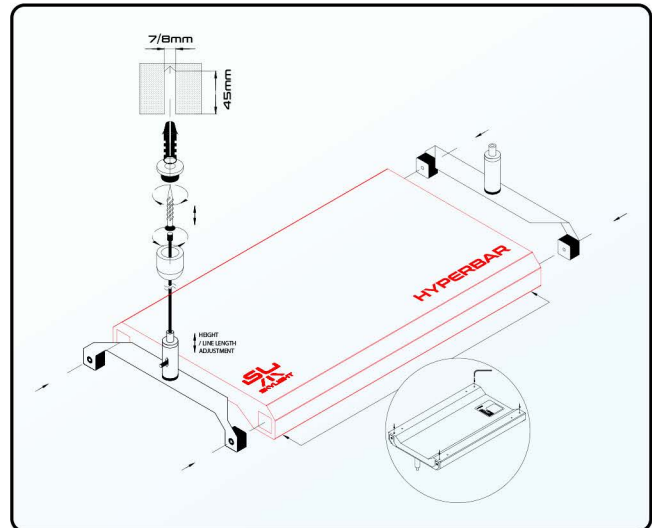

SKYLIGHT HYPERBAR FX5.15 VERSTELLBARER ARM		
PRODUKT CODE	CODE EAN GTIN	
SET1245Heu	5907753124524	

Skylight HYPERBAR Schlingen

WIE BESTELLEN

Thema	Kompatibel mit	Produkt Code	Code EAN GTIN
HYPERBAR Schlingen	HYPERBAR FS.30 HYPERBAR FM.45 HYPERBAR FL.60 HYPERBAR FXL.75	RSET060eu	5907753124616