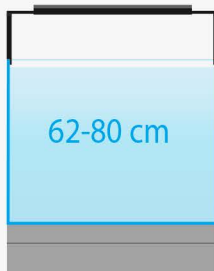

REKOMENDACJE

FS.30

FM.45

FL.60

FXL.75

SL
SKYLIGHT

Skylight HYPERBAR ramię regulowane

JAK ZAMÓWIĆ