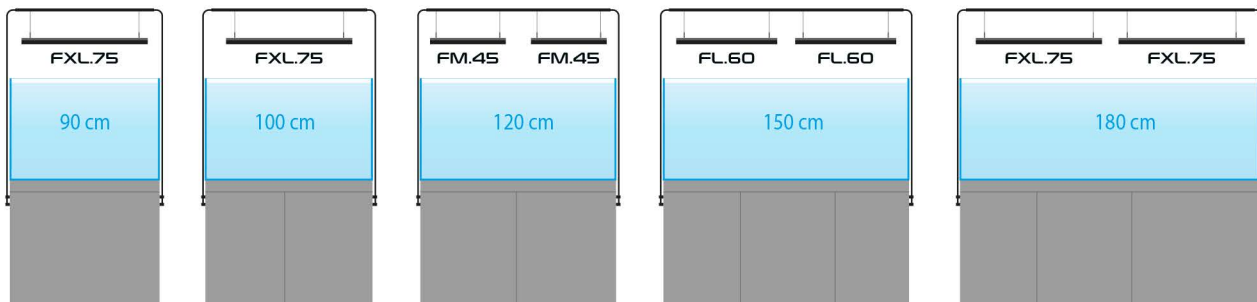

RECOMENDAÇÕES