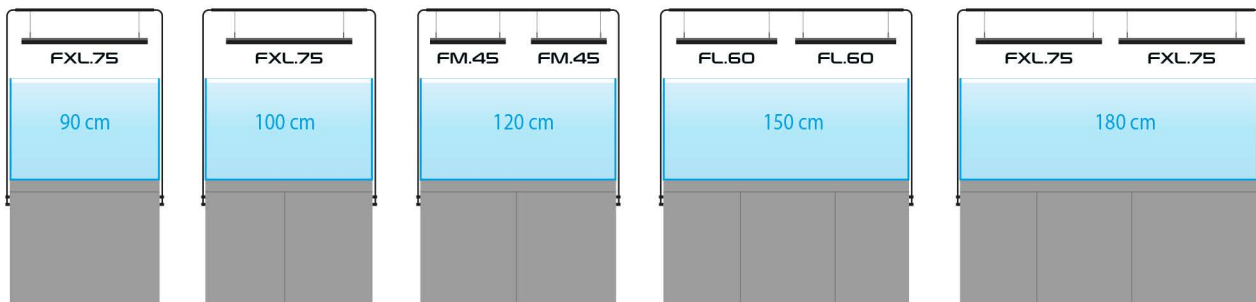

RECOMENDACIONES