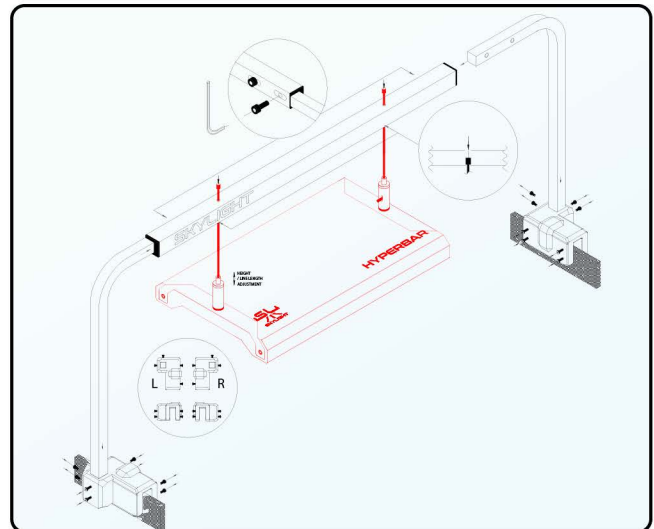

WIE BESTELLEN

Thema	Kompatibel mit	Produkt Code	Code EAN GTIN
HYPERBAR Randstand 50 cm/S.30	HYPERBAR FS.30	RSET066eu	5907753124678
HYPERBAR Randstand 60 cm/M.45	HYPERBAR FM.45	RSET067eu	5907753124685
HYPERBAR Randstand 80 cm/L.60	HYPERBAR FL.60	RSET068eu	5907753124692
HYPERBAR Randstand 90 cm/XL.75	HYPERBAR FXL.75	RSET069eu	5907753124708
HYPERBAR Randstand 100 cm/XL.75	HYPERBAR FXL.75	RSET070eu	5907753124715
HYPERBAR Randstand 120 cm/M.45x2	HYPERBAR FM.45	RSET071eu	5907753124722
HYPERBAR Randstand 150 cm/L.60x2	HYPERBAR FL.60	RSET072eu	5907753124739
HYPERBAR Randstand 180 cm/XL.75x2	HYPERBAR FXL.75	RSET073eu	5907753124746

Der Bausatz enthält die in der Abbildung schwarz markierten Komponenten.