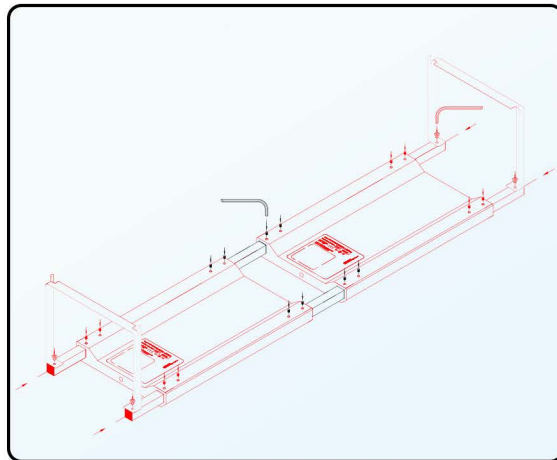

De kit bevat de zwart gemarkeerde onderdelen in het diagram.