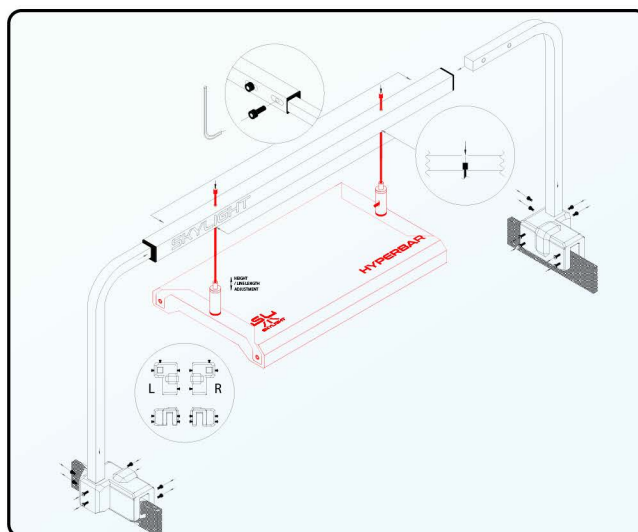

Zestaw zawiera elementy zaznaczone na czarno na rysunku.

REKOMENDACJE

Skylight HYPERBAR stojak na krawędź akwarium

JAK ZAMÓWIĆ

Przedmiot	Kompatybilne z	Kod produktu	Kod EAN GTIN
HYPERBAR stojak krawędziowy 50 cm/S.30	HYPERBAR FS.30	RSET066eu	5907753124678
HYPERBAR stojak krawędziowy 60 cm/M.45	HYPERBAR FM.45	RSET067eu	5907753124685
HYPERBAR stojak krawędziowy 80 cm/L.60	HYPERBAR FL.60	RSET068eu	5907753124692
HYPERBAR stojak krawędziowy 90 cm/XL.75	HYPERBAR FXL.75	RSET069eu	5907753124708
HYPERBAR stojak krawędziowy 100 cm/XL.75	HYPERBAR FXL.75	RSET070eu	5907753124715
HYPERBAR stojak krawędziowy 120 cm/M.45x2	HYPERBAR FM.45	RSET071eu	5907753124722
HYPERBAR stojak krawędziowy 150 cm/L.60x2	HYPERBAR FL.60	RSET072eu	5907753124739
HYPERBAR stojak krawędziowy 180 cm/XL.75x2	HYPERBAR FXL.75	RSET073eu	5907753124746