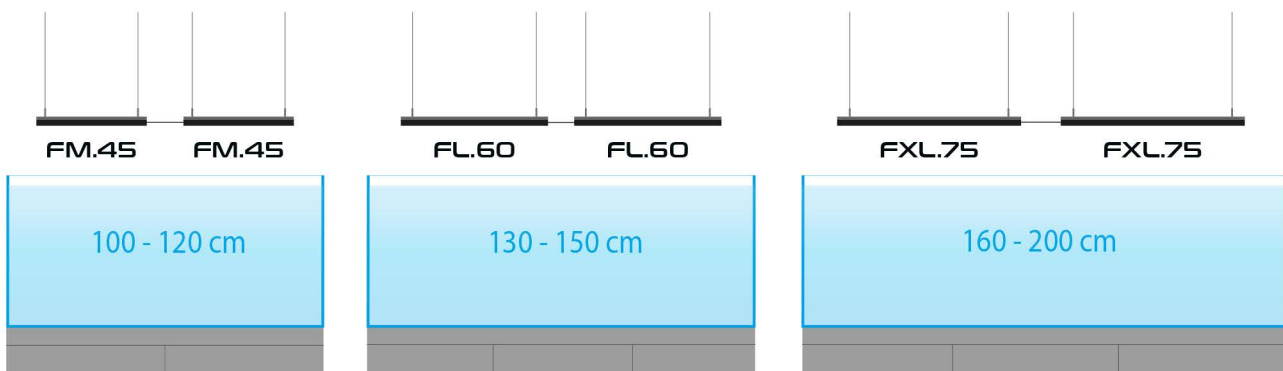

RECOMENDAÇÕES