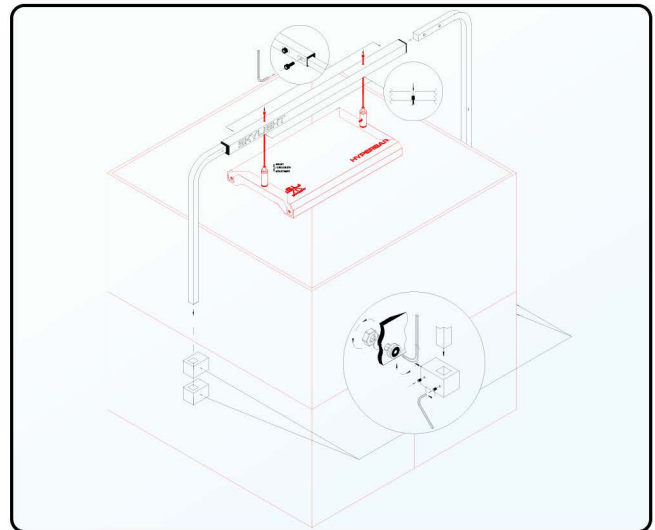

COMO ENCOMENDAR

Item	Compatível com	Código de	Código EAN GTIN
HYPERBAR suporte de armário 90/XL.75	HYPERBAR FXL.75	RSET074eu	5907753124821
HYPERBAR suporte de armário 100/XL.75	HYPERBAR FXL.75	RSET075eu	5907753124838
HYPERBAR suporte de armário 120/M.45x2	HYPERBAR FM.45	RSET076eu	5907753124845
HYPERBAR suporte de armário 150/L.60x2	HYPERBAR FL.60	RSET077eu	5907753124852
HYPERBAR suporte de armário 180/XL.75x2	HYPERBAR FXL.75	RSET078eu	5907753124869

O conjunto inclui elementos marcados a preto na a imagem.