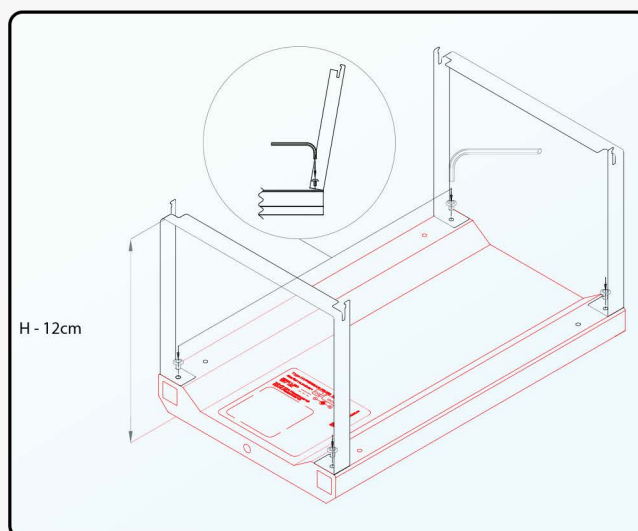

Le kit contient les composants surlignés en noir dans l'image.