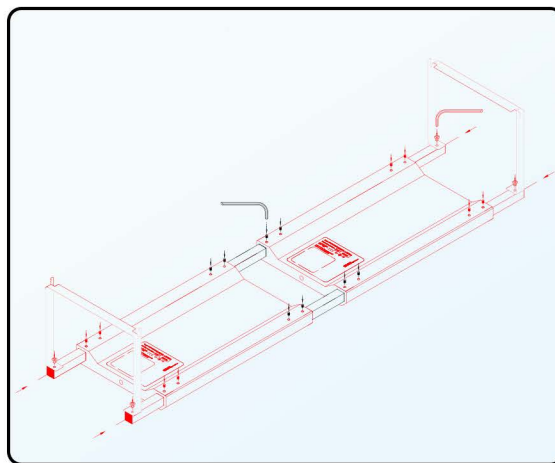

Le kit contient les composants marqués en noir sur l'illustration.