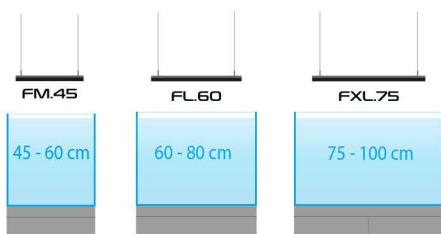

RECOMENDACIONES