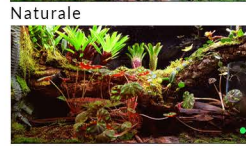

PRISS Gestione del colore

Dimenticatevi di oscurare i canali! Basta selezionare una delle preimpostazioni e godersi l'acquario illuminato a **PIENA POTENZA**.