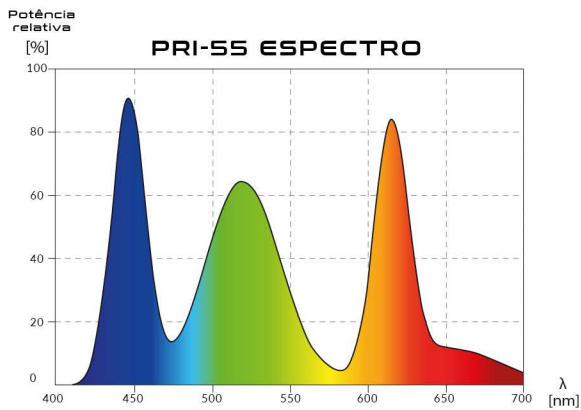

SL
SKYLIGHT

SKYLIGHT PRI-55 INTENSE

Dê cor ao seu terrário plantado!