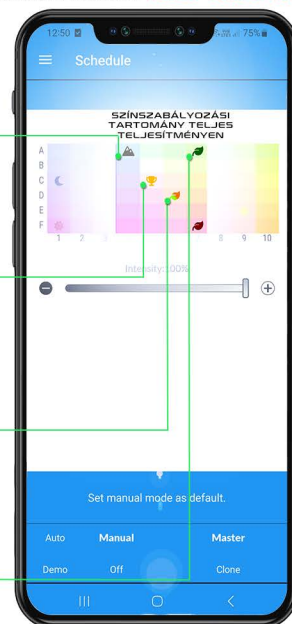

## JELLEMZŐK

A SKYLIGHT PRI-55 a valaha kifejlesztett legerősebb lámpa tetőablakhoz. vivarium. RGB mag köré épül, hogy nagyon nagy színmélységet érjen el, amely kiemeli a terrárium lakóinak élénk színeit. A spektrumot a mélyvörös és a közeli infravörös tartományba is kiterjesztették, hogy a növényekben a lehető legtermészetesebb környezetben indítsa be az élettani folyamatokat. élettani folyamatokat a növényekben a lehető legtermészetesebb módon indítsa be, és elősegítse a különböző növények egészséges növekedését.

A lámpa tompítható, és lehetővé teszi a színhőmérséklet és a fehéregyensúly vezérlését egy alkalmazáson keresztül.

## Időgazdálkodás

Áramszünet van? Vagy esetleg téli és nyári időszámítás van az Önök országában?

Ne aggódjon, a PRI55 csatlakozik a routerhez, és ennek megfelelően állítja be az időt.

## PRI55 Színválasztó

Felejtse el a dimmer csatornákat! Egyszerűen válassza ki az egyik előbeállítást, és élvezze, hogy terrárium a úgy van megvilágítva, ahogyan szeretné, **TELJES TELJESÍTÉS** mellett. ☺