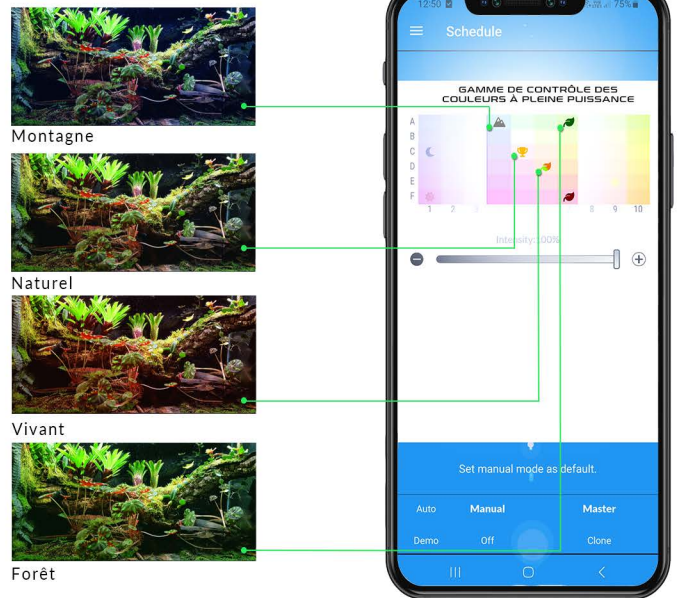

## CARACTÉRISTIQUES

- FAIBLE CHAUFFAGE** **DES COULEURS INTENSES**
- RAYONNEMENT PHOTOSYNTHÉTIQUEMENT ACTIF**
- COULEUR TEMPÉRATURE AJUSTEMENT** **DIMMABLE**

La lampe SKYLIGHT PRI-55 est la plus puissante des lampes dédiées aux vivariums skylight. Elle est construite autour d'un noyau RGB pour fournir une très haute couleurs, révélant les couleurs vives des habitants du terrarium. Le spectre a été étendu jusqu'au rouge profond et à l'infrarouge proche pour déclencher des processus physiologiques chez les plantes dans un environnement des plus naturels. physiologiques des plantes de la manière la plus naturelle possible et favoriser une croissance saine de diverses plantes.

La lampe est dimmable et permet de contrôler la température de couleur et de la balance des blancs via une application.

## Gestion du temps

Blackout ? Ou peut-être y a-t-il un changement d'heure entre l'hiver et l'été dans votre pays ?

Pas d'inquiétude, votre **PRI55** se connectera au routeur et ajustera l'heure en conséquence.

## PRISS Sélecteur de couleurs

Oubliez les canaux de gradation ! Choisissez simplement l'un des préréglages et profitez de votre terrarium éclairé comme vous le souhaitez à **PLEINE PUISSANCE**.