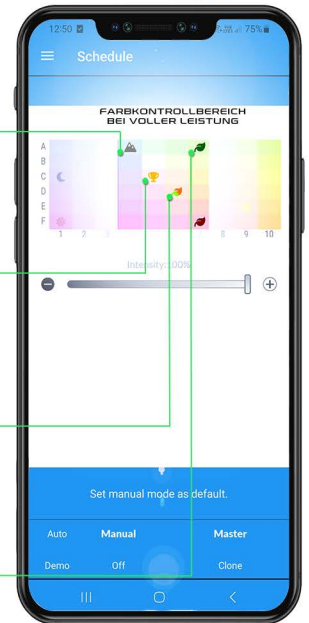

Die Lampe ist dimmbar und ermöglicht es, die Farbtemperatur und den Weißabgleich über eine App zu steuern.

## Zeitmanagement

Gibt es einen Blackout? Oder gibt es in Ihrem Land vielleicht eine Zeitumstellung zwischen Winter und Sommer?

Keine Sorge, Ihr PRI55 wird sich mit dem Router verbinden und die Uhrzeit entsprechend anpassen.

## PRISS Farbwähler

Vergessen Sie die Dimmerkanäle! Wählen Sie einfach eine der Voreinstellungen und genießen Sie Ihr Terrarium, das so beleuchtet ist, wie Sie es sich bei **VOLLER LEISTUNG** wünschen. 