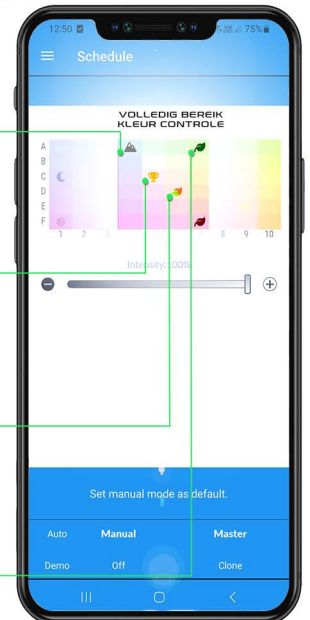

De lamp is dimbaar en maakt het mogelijk om de kleurtemperatuur en witbalans te regelen via de app.

## Tijdmanagement

Stroomuitval? Of is er in jouw land een overgang van winter- naar zomertijd?

Geen nood, de **PRI55** maakt verbinding met de router en past de tijd dienovereenkomstig aan.

## PRISS Kleurbeheer

Vergeet het dimmen van de kanalen! Selecteer gewoon een van de presets en geniet van je terrarium dat verlicht is met **FULL POWER**.