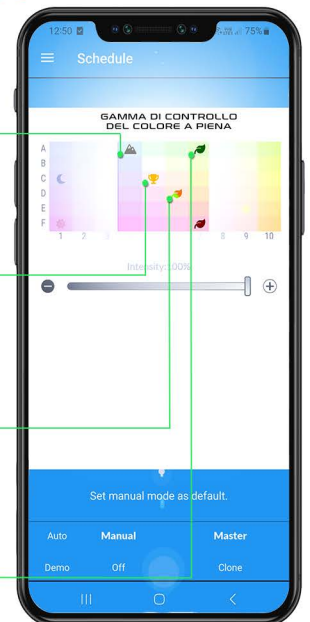

La lampada è dimmerabile e consente di controllare la temperatura del colore e il bilanciamento del bianco tramite app. e del bilanciamento del bianco tramite un'app.

## Gestione del tempo

Perdita di elettricità? O c'è stato un passaggio dall'inverno all'estate nel vostro paese?

Non c'è da preoccuparsi: il **PRI55** si collegherà al router e regolerà l'ora di conseguenza.

## PRISS Gestione del colore

Dimenticatevi di oscurare i canali! Basta selezionare una delle preimpostazioni e godersi l'acquario illuminato a **PIENA POTENZA**.