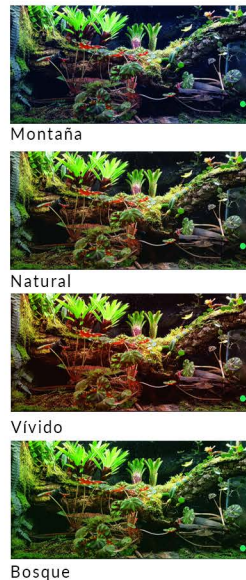

## CARACTERÍSTICAS

- 
**FUEGO LENTO**
- 
**COLORES INTENSIVO**
- 
**RADIACIÓN FOTOSINTÉTICAMENTE ACTIVA**
- 
**COLOR TEMPERATURA INICIAR SESIÓN**
- 
**DIMMIABLE**

SKYLIGHT PRI-55 es la claraboya más potente jamás desarrollada. vivarium. Está construido en torno a un núcleo RGB para conseguir una profundidad de color muy elevada que resalte los vibrantes colores de los habitantes del terrario. El espectro también se ha ampliado a la gama del rojo intenso y el infrarrojo cercano para desencadenar procesos fisiológicos en las plantas en el entorno más natural posible. desencadenar procesos fisiológicos en las plantas en el entorno más natural posible y promover el crecimiento saludable de una gran variedad de plantas.

La lámpara es regulable y permite controlar la temperatura del color y el balance de blancos a través de una app.

## PRI55 Selector de color

¡Olvídense de los canales de regulación! Simplemente seleccione uno de los preajustes y disfrute de su terrario iluminado como usted quiere, con **ILUMINACIÓN TOTAL**.