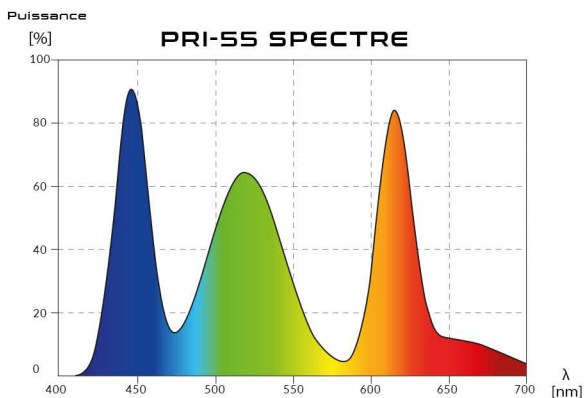

SL
SKYLIGHT

SKYLIGHT PRI-55 INTENSE

Apportez de la **couleur** à votre terrarium **planté!**