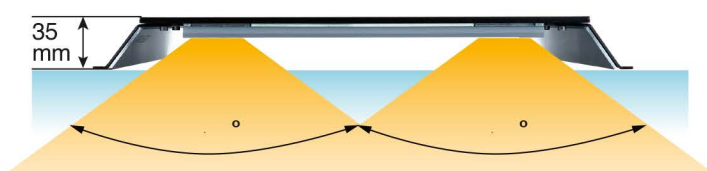

PARAMÉTEREK

Névleges teljesítmény:	64 W
Fényáram:	5400 lm
Színhőmérséklet:	3000-30000K
Feszültség:	12V DC
A terrárium ajánlott méretei:	50x50x80 cm