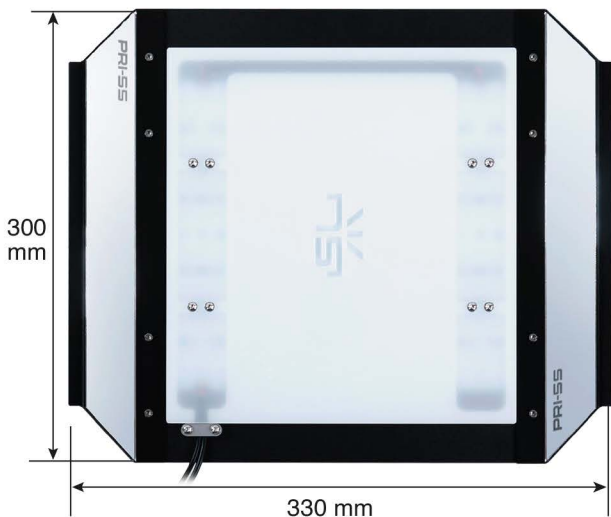

## PARAMÈTRES

Puissance nominale:	64 W
Flux lumineux:	5400 lm
Température de couleur:	3000-30000K
Tension:	12V DC
Dimensions recommandées pour le terrarium :	50x50x80 cm

**SL**  
SKYLIGHT