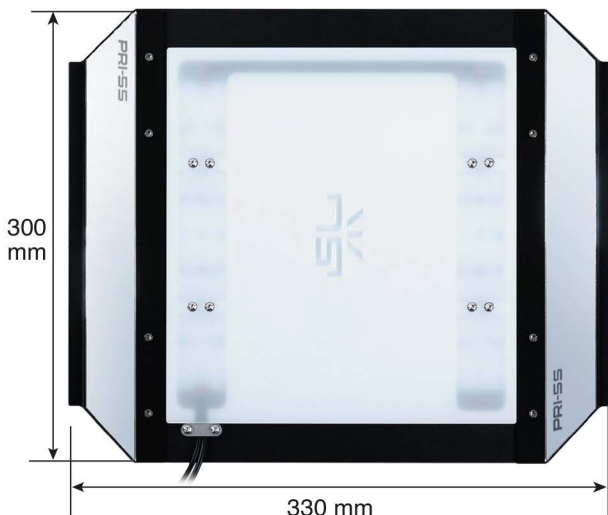

PARÂMETROS

Potência nominal:	64 W
Fluxo luminoso:	5400 lm
Temperatura de cor:	3000-30000K
Tensão:	12V DC
Dimensões recomendadas para o terrário:	50x50x80 cm