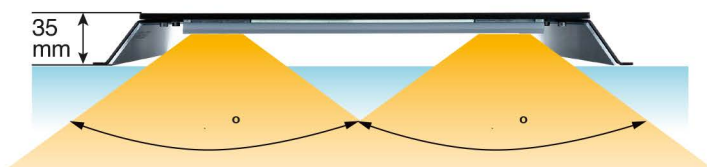

## PARAMETRY

Moc:	64 W
Strumień świetlny:	5400 lm
Temperatura barwowa:	3000-30000K
Napięcie	12V DC
Rekomendowane wymiary terrarium:	50x50x80 cm

**SL**  
SKYLIGHT