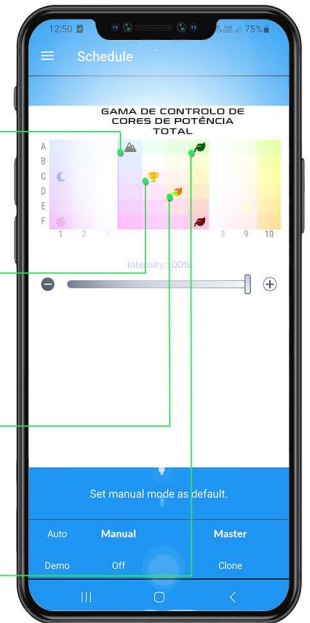

## CARACTERÍSTICAS

A SKYLIGHT PRI-55 é a claraboia mais potente alguma vez desenvolvida. É construída em torno de um núcleo RGB para alcançar uma profundidade de cor muito elevada para realçar as cores vibrantes dos habitantes do terrário. O espectro também foi alargado para a gama do vermelho profundo e do infravermelho próximo para desencadear processos fisiológicos nas plantas no ambiente mais natural possível. desencadear processos fisiológicos nas plantas no ambiente mais natural possível e promover o crescimento saudável de uma grande variedade de plantas.

A lâmpada é regulável e permite-lhe controlar a temperatura da cor e o equilíbrio de brancos através de uma aplicação.

## Gestão do tempo

Há cortes de energia ou há horário de verão e de inverno no vosso país?

Não se preocupe, o PRI55 liga-se ao router e ajusta a hora em conformidade.

## PRI55 Seletor de cores

Esqueça os canais de regulação! Basta selecionar uma das predefinições e desfrutar do seu terrário iluminado da forma que pretende, com **ILUMINAÇÃO COMPLETA**.