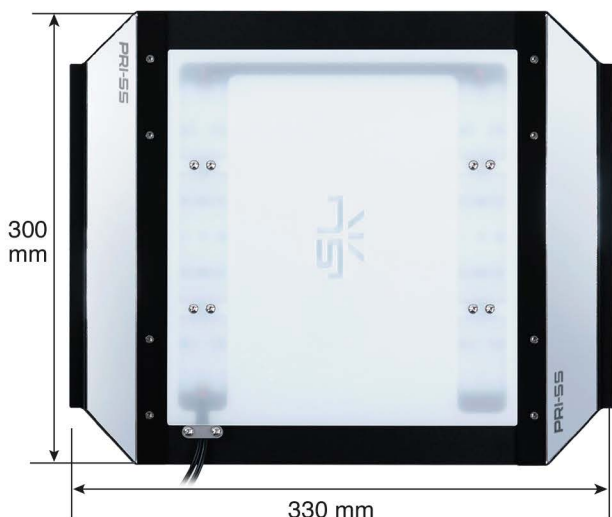

## PARAMETRY

Moc:	64 W
Strumień świetlny:	5400 lm
Temperatura barwowa:	3000-30000K
Napięcie	12V DC
Rekomendowane wymiary terrarium:	50x50x80 cm

**SL**  
SKYLIGHT