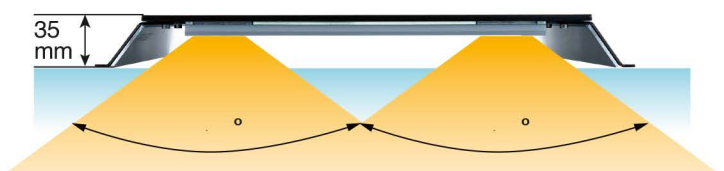

PARÁMETROS

Potencia nominal:	64 W
Flujo luminoso:	5400 lm
Temperatura de color:	3000-30000K
Tensión:	12V DC
Dimensiones recomendadas para el terrario:	50x50x80 cm