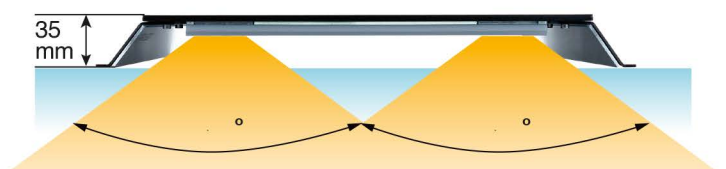

PARAMETRI

Potenza:	64 W
Flusso luminoso:	5400 lm
Temperatura di colore:	3000-30000K
Tensione:	50x50x80 cm
Dimensioni consigliate del terrario:	50x50x80 cm