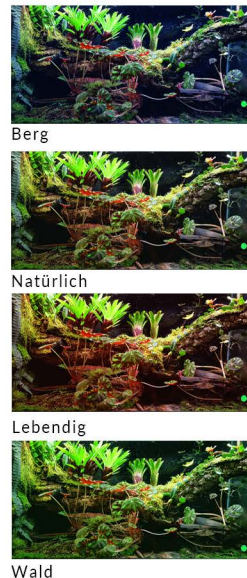

## CHARAKTERISTIKEN

- 

**NIEDRIG HEIZUNG**
- 

**FARBEN INTENSIVE**
- 

**PHOTOSYNTHETISCH AKTIVE STRALUNG**
- 

**FARBE TEMPERATUR EINSTELLEN**
- 

**DIMMABIL**

Die SKYLIGHT PRI-55 ist die leistungsstärkste Lampe, die je für ein skylight vivarium entwickelt wurde. Sie ist um einen RGB-Kern herum aufgebaut, um eine sehr hohe Farbtiefe zu erreichen, die die lebendigen Farben der Terrarienbewohner zum Vorschein bringt. Das Spektrum wurde bis in den tiefroten und nahen Infrarotbereich erweitert, um physiologische Prozesse bei Pflanzen in einer möglichst natürlichen Umgebung auszulösen. physiologische Prozesse bei Pflanzen auf möglichst natürliche Weise auszulösen und ein gesundes Wachstum verschiedener Pflanzen zu fördern.

## PRISS Farbwähler

Vergessen Sie die Dimmerkanäle! Wählen Sie einfach eine der Voreinstellungen und genießen Sie Ihr Terrarium, das so beleuchtet ist, wie Sie es sich bei **VOLLER LEISTUNG** wünschen. 