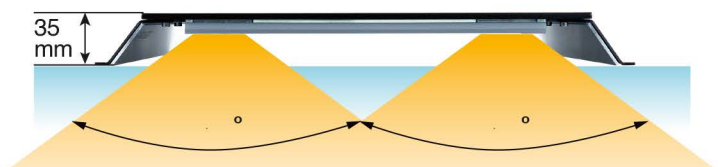

PARAMETERS

Stroom:	64 W
Lichtstroom:	5400 lm
Kleurtemperatuur:	3000-30000K
Spanning:	12V DC
Aanbevolen afmetingen terrarium:	50x50x80 cm