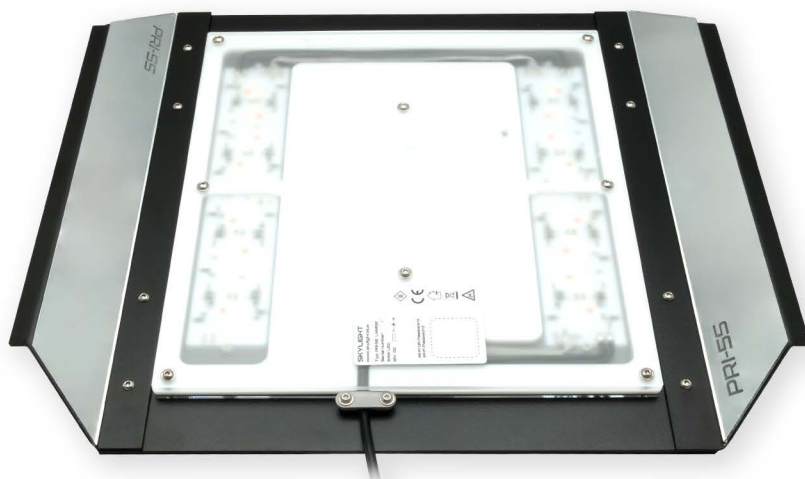

## FEATURES

LOW HEAT

INTENSE COLOURS

SKYLIGHT PRI-55 lamp is the most powerful among the skylight vivarium dedicated lamps. It is built around an RGB core to provide a very high colour saturation revealing vivid colours of terrarium inhabitants. Spectrum has been extended up to deep red light and close IR to trigger physiological processes in plants in a most natura! way possible and support the healthy growth of various plants.

## PARAMETRY

Moc:	64 W
Strumień świetlny:	5400 lm
Temperatura barwowa:	3000-30000K
Napięcie	12V DC
Rekomendowane wymiary terrarium:	50x50x80 cm

**SL**  
SKYLIGHT

## PROPRIETÀ

**RAFFREDDAMENTO PASSIVO**

**COLORI INTENSIVI**

**RADIAZIONE FOTOSINTETICA ATTIVA**

**REGOLAZIONE DELLA TEMPERATURA DEL COLORE**

**DIMMERABILE**

La lampada SKYLIGHT PRI-55 è la più potente tra le lampade dedicate ai vivari Skylight. È costruita attorno a un nucleo RGB per fornire un'elevata saturazione del colore, rivelando i colori vividi degli abitanti del terrario. Lo spettro è stato esteso fino alla luce rossa profonda e agli infrarossi ravvicinati per innescare i processi fisiologici delle piante in modo fisiologico delle piante nel modo più naturale possibile e favorire la crescita sana delle piante. crescita sana di varie piante.