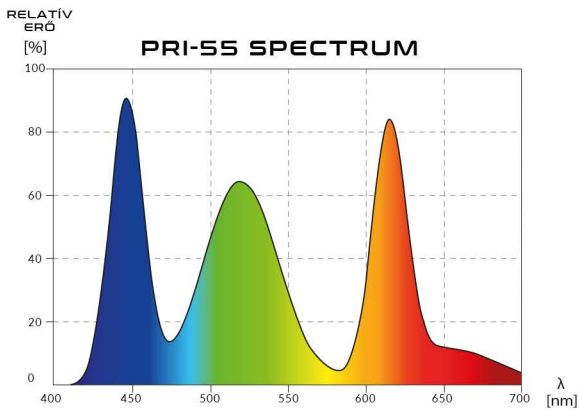

SL
SKYLIGHT

SKYLIGHT PRI-55 INTENSE

Adj **színt** az **ültetett** terráriumodnak!