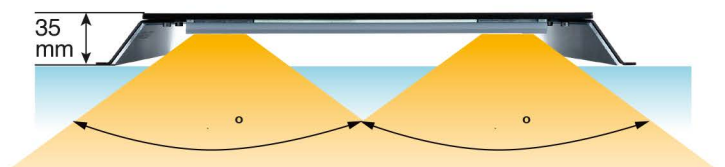

PARAMETER

Nennleistung:	64 W
Lichtstrom:	5400 lm
Farbtemperatur:	3000-30000K
Spannung:	12V DC
Empfohlene Maße für das Terrarium :	50x50x80 cm