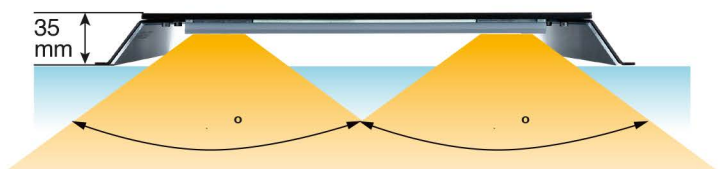

PARAMÈTRES

Puissance nominale:	64 W
Flux lumineux:	5400 lm
Température de couleur:	3000-30000K
Tension:	12V DC
Dimensions recommandées pour le terrarium :	50x50x80 cm