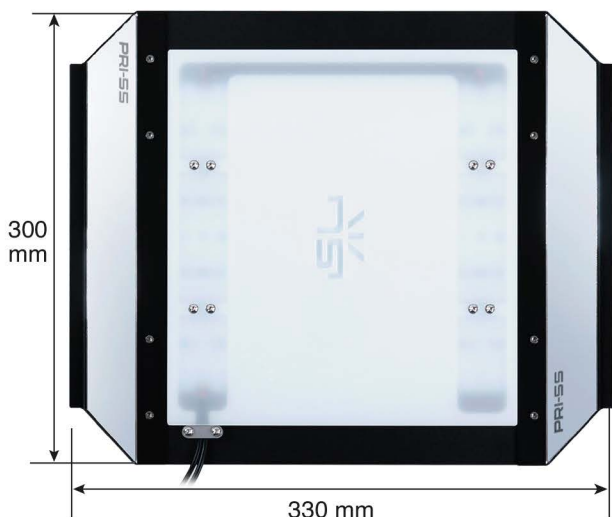

PARAMÉTEREK

Névleges teljesítmény:	64 W
Fényáram:	5400 lm
Színhőmérséklet:	3000-30000K
Feszültség:	12V DC
A terrárium ajánlott méretei:	50x50x80 cm