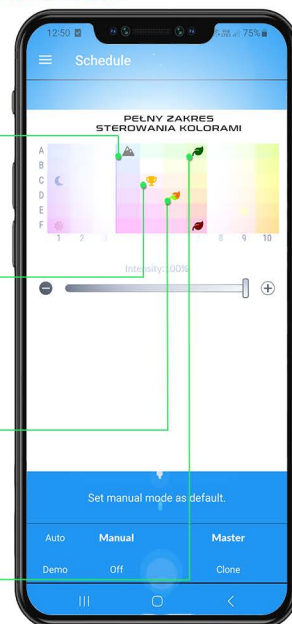

FOTOSYNTETYCZNE AKTYWNE  
PROMIENIOWANIE

REGULACJA  
TEMPERATURY  
BARWOWEJ

REGULACJA  
MOCY

Lampa jest ściemniająca i umożliwia sterowanie temperaturą barwową i balansem bieli za pośrednictwem aplikacji.

## Zarządzanie czasem

Awaria prądu? A może w Twoim kraju nastąpiła zmiana czasu z zimowego na letni?

Bez obaw, **PRI55** połączy się z routerem i odpowiednio dostosuje czas.

## PRI55 Zarządzanie kolorem

Zapomnij o przyciemnianiu kanałów! Wystarczy wybrać jedno z zaprogramowanych ustawień i cieszyć się terrarium oświetlonym z **PEŁNĄ MOCĄ**.

Mountain

Natural

Vivid

Forest

## PARAMETRY

Moc:	64 W
Strumień świetlny:	5400 lm
Temperatura barwowa:	3000-30000K
Napięcie	12V DC
Rekomendowane wymiary terrarium:	50x50x80 cm

**SL**  
SKYLIGHT