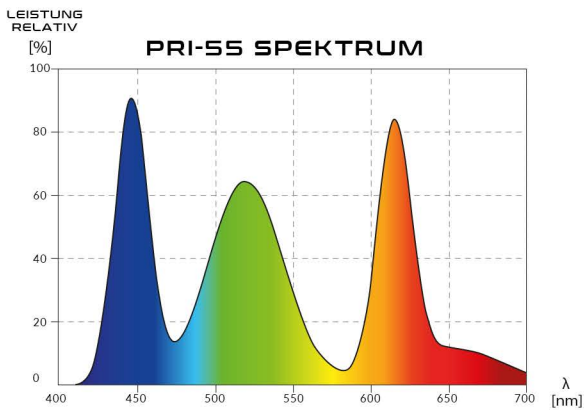

SL
SKYLIGHT

SKYLIGHT PRI-55 INTENSE

Bringen Sie **Farbe** in Ihr
bepflanztes Terrarium!