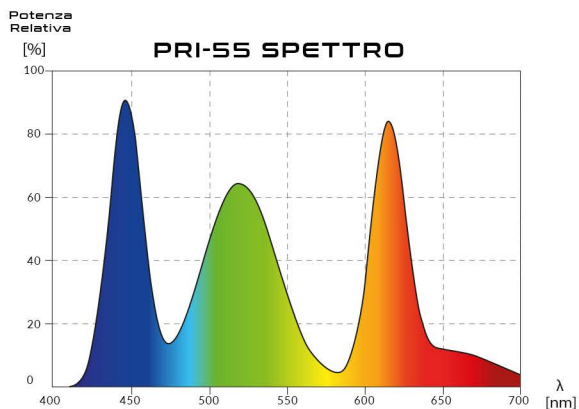

SL
SKYLIGHT

SKYLIGHT PRI-55 INTENSE

Date più **colore** al vostro terrario di piante!