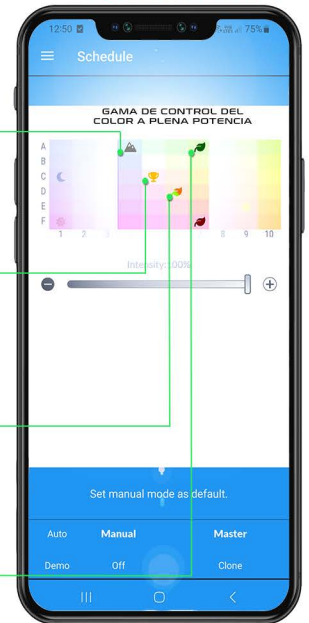

La lámpara es regulable y permite controlar la temperatura del color y el balance de blancos a través de una app.

## Gestión del tiempo

¿Hay cortes de electricidad? ¿O en su país hay horario de invierno y de verano?

No te preocupes, el **PRI55** se conectará al router y ajustará la hora en consecuencia.

## PRI55 Selector de color

¡Olvídense de los canales de regulación! Simplemente seleccione uno de los preajustes y disfrute de su terrario iluminado como usted quiere, con **ILUMINACIÓN TOTAL**.