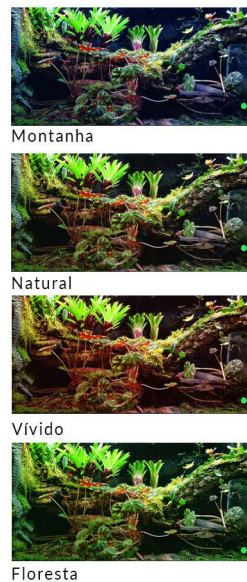

## CARACTERÍSTICAS

A SKYLIGHT PRI-55 é a claraboia mais potente alguma vez desenvolvida. É construída em torno de um núcleo RGB para alcançar uma profundidade de cor muito elevada para realçar as cores vibrantes dos habitantes do terrário. O espectro também foi alargado para a gama do vermelho profundo e do infravermelho próximo para desencadear processos fisiológicos nas plantas no ambiente mais natural possível. desencadear processos fisiológicos nas plantas no ambiente mais natural possível e promover o crescimento saudável de uma grande variedade de plantas.

## Gestão do tempo

Há cortes de energia ou há horário de verão e de inverno no vosso país?

Não se preocupe, o PRI55 liga-se ao router e ajusta a hora em conformidade.

## PRI55 Seletor de cores

Esqueça os canais de regulação! Basta selecionar uma das predefinições e desfrutar do seu terrário iluminado da forma que pretende, com **ILUMINAÇÃO COMPLETA**.