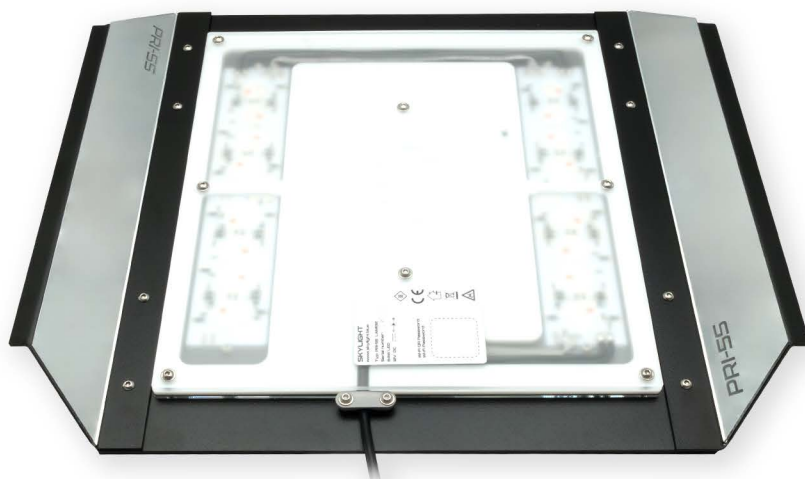

## FEATURES

LOW HEAT

INTENSE COLOURS

SKYLIGHT PRI-55 lamp is the most powerful among the skylight vivarium dedicated lamps. It is built around an RGB core to provide a very high colour saturation revealing vivid colours of terrarium inhabitants. Spectrum has been extended up to deep red light and close IR to trigger physiological processes in plants in a most natura! way possible and support the healthy growth of various plants.

## WŁAŚCIWOŚCI

PASYWNE  
CHŁODZENIE

INTENSYWNE KOLORY

Lampa **SKYLIGHT PRI-55** jest najmocniejszą spośród lamp Skylight dedykowanych do wiwariów. Lampa jest zbudowana wokół rdzenia RGB, aby zapewnić bardzo wysokie nasycenie kolorów. Nasycenie barw, ukazując żywe kolory mieszkańców terrarium. Spektrum zostało rozszerzone do głębokiego światła czerwonego i bliskiej podczerwieni, aby uruchomić procesy fizjologiczne w roślinach w możliwie najbardziej naturalny sposób i wspierać zdrowy wzrost różnych roślin.