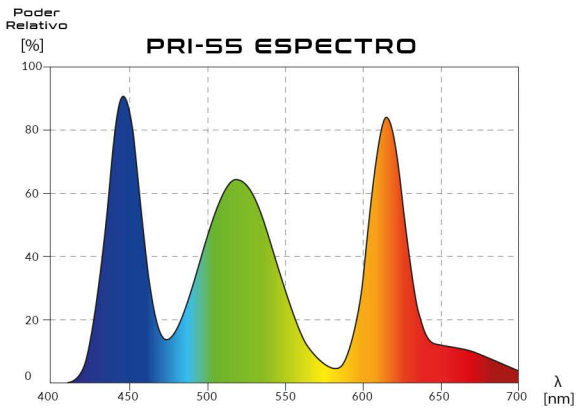

SKYLIGHT PRI-55 INTENSE

¡Añada **color** a su terrario plantado!