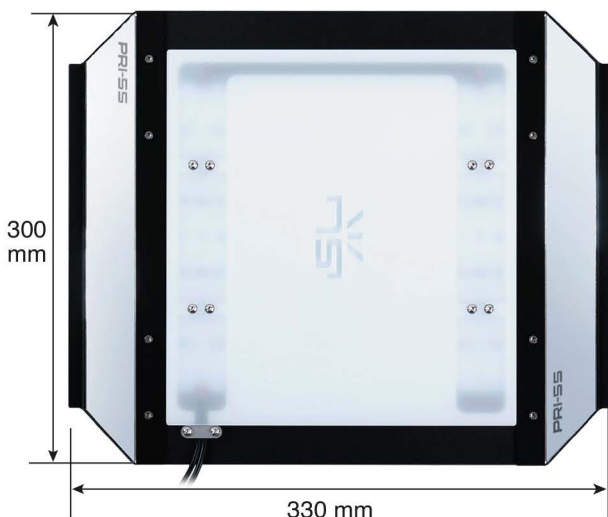

PARAMETER

Nennleistung:	64 W
Lichtstrom:	5400 lm
Farbtemperatur:	3000-30000K
Spannung:	12V DC
Empfohlene Maße für das Terrarium :	50x50x80 cm