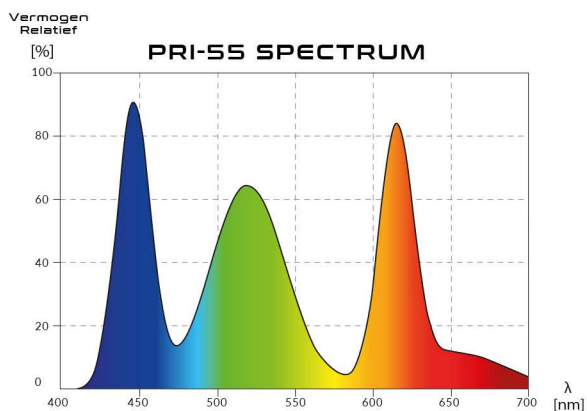

SL
SKYLIGHT

SKYLIGHT PRI-55 INTENSE

Geef je plantenterrarium meer
kleur!