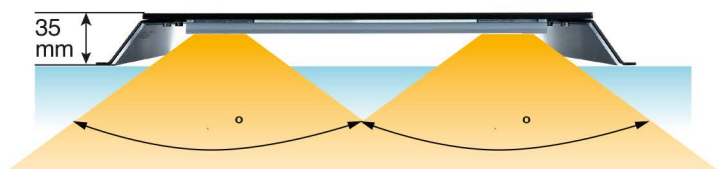

PARÂMETROS

Potência nominal:	64 W
Fluxo luminoso:	5400 lm
Temperatura de cor:	3000-30000K
Tensão:	12V DC
Dimensões recomendadas para o terrário:	50x50x80 cm