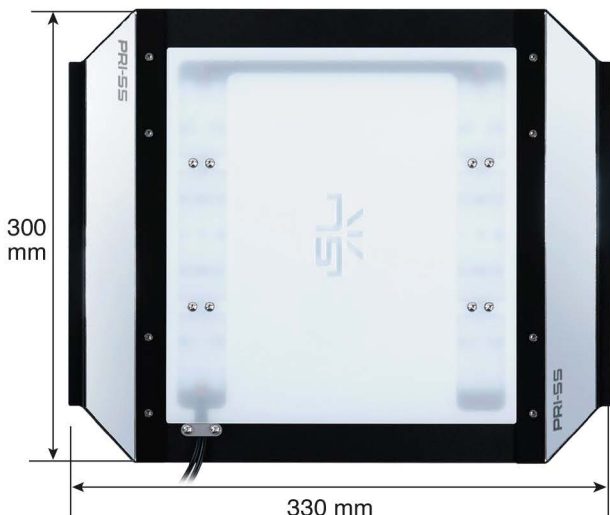

## PARAMETRI

Potenza:	64 W
Flusso luminoso:	5400 lm
Temperatura di colore:	3000-30000K
Tensione:	50x50x80 cm
Dimensioni consigliate del terrario:	50x50x80 cm

**SL**  
SKYLIGHT