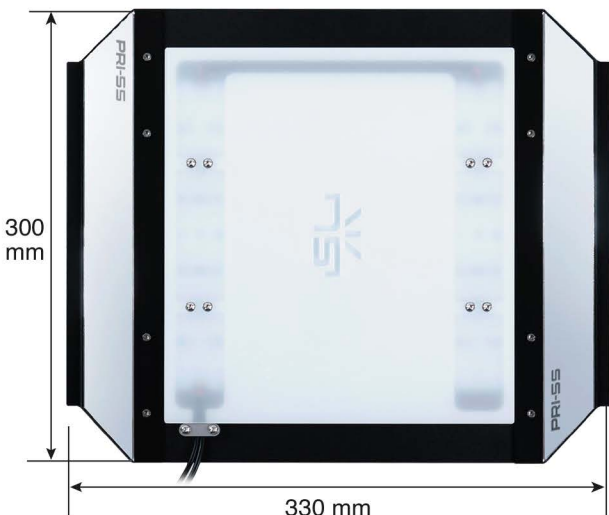

## PARÁMETROS

Potencia nominal:	64 W
Flujo luminoso:	5400 lm
Temperatura de color:	3000-30000K
Tensión:	12V DC
Dimensiones recomendadas para el terrario:	50x50x80 cm