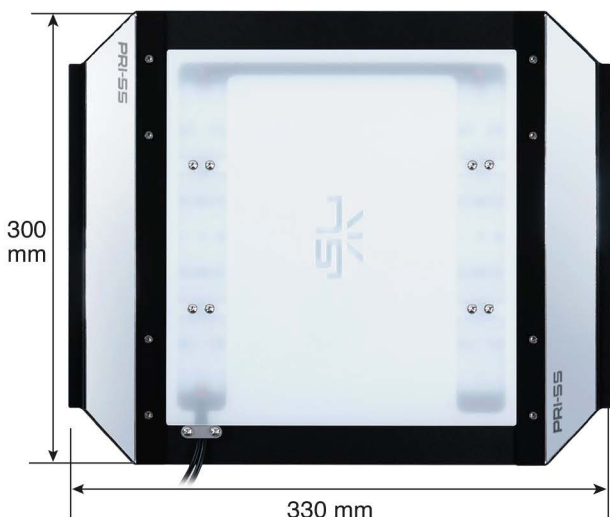

PARAMETERS

Stroom:	64 W
Lichtstroom:	5400 lm
Kleurtemperatuur:	3000-30000K
Spanning:	12V DC
Aanbevolen afmetingen terrarium:	50x50x80 cm